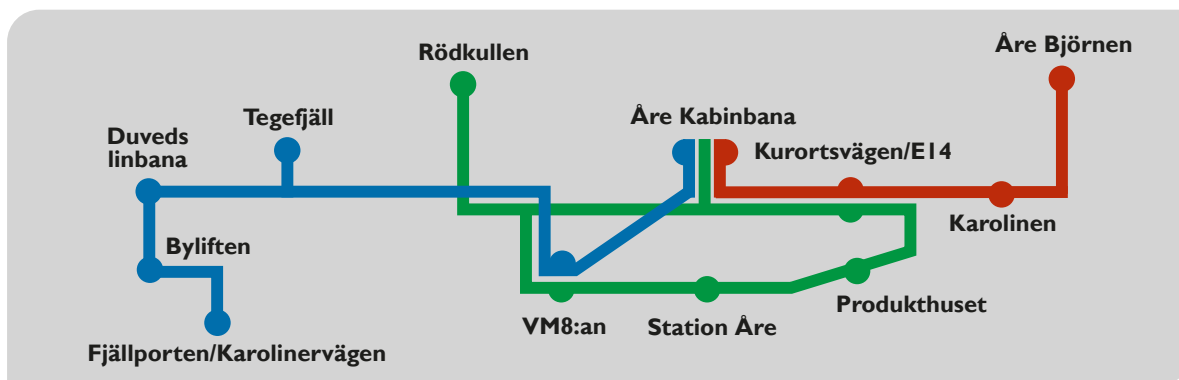

# SKIDBUSS/SKIBUS ÅRE 19 APRIL 2021 – 2 MAJ 2021

## LINJE 1: ÅRE KABINBANA – ÅRE BY – RÖDKULLEN – ÅRE KABINBANA

Kabinbanan	08:30	09:15	10:00	10:45	11:30	•	13:45	14:30	15:15	
E14, Kurortsvägen	X	X	X	X	X	•	X	X	X	
Produkthuset	X	X	X	X	X	•	X	X	X	
Station Åre	X	X	X	X	X	•	X	X	X	
VM 8:an	X	X	X	X	X	•	X	X	X	
Rödkullen	09:00	09:45	10:30	11:15	12:00	•	14:15	15:00	15:45	16:15
Kabinbanan	09:15	10:00	10:45	11:30	12:15	•	14:30	15:15	16:00	16:30

## LINJE 2: ÅRE KABINBANA – ÅRE BJÖRNEN – ÅRE KABINBANA

Kabinbanan	08:30	10:00	11:30	•	14:30	16:00	16:30	
E14, Kurortsvägen	X	X	X	•	X	X	X	
Karolinen	X	X	X	•	X	X	X	
Åre Björnen	08:15	08:45	10:15	11:45	•	14:45	16:15	16:45
Karolinen	X	X	X	X	•	X	X	X
E14, Kurortsvägen	X	X	X	X	•	X	X	X
Kabinbanan	08:30	09:00	10:30	12:00	•	15:00	16:30	17:00

## LINJE 3: DUVED – TEGEFJÄLL – ÅRE KABINBANA – TEGEFJÄLL – DUVED

Fjällporten/Karolinerv.	08:00	09:30	11:00	•	14:00	15:30					
Byliften	X	X	X	•	X	X					
Duvedslinbana	X	X	X	•	X	X					
Tegefjäll	08:10	09:40	11:10	•	14:10	15:40					
VM8:an	X	X	X	•	X	X					
Åre Kabinbana	08:30	09:00	10:00	10:30	11:30	•	13:30	14:30	15:00	16:00	16:30
VM8:an	X	X	X	•	X	X	X				
Tegefjäll	09:10	10:40	•	13:40	15:10	16:40					
Duvedslinbana	X	X	•	X	X	X					
Byliften	X	X	•	X	X	X					
Fjällporten/Karolinerv.	09:30	11:00	•	14:00	15:30	17:00					