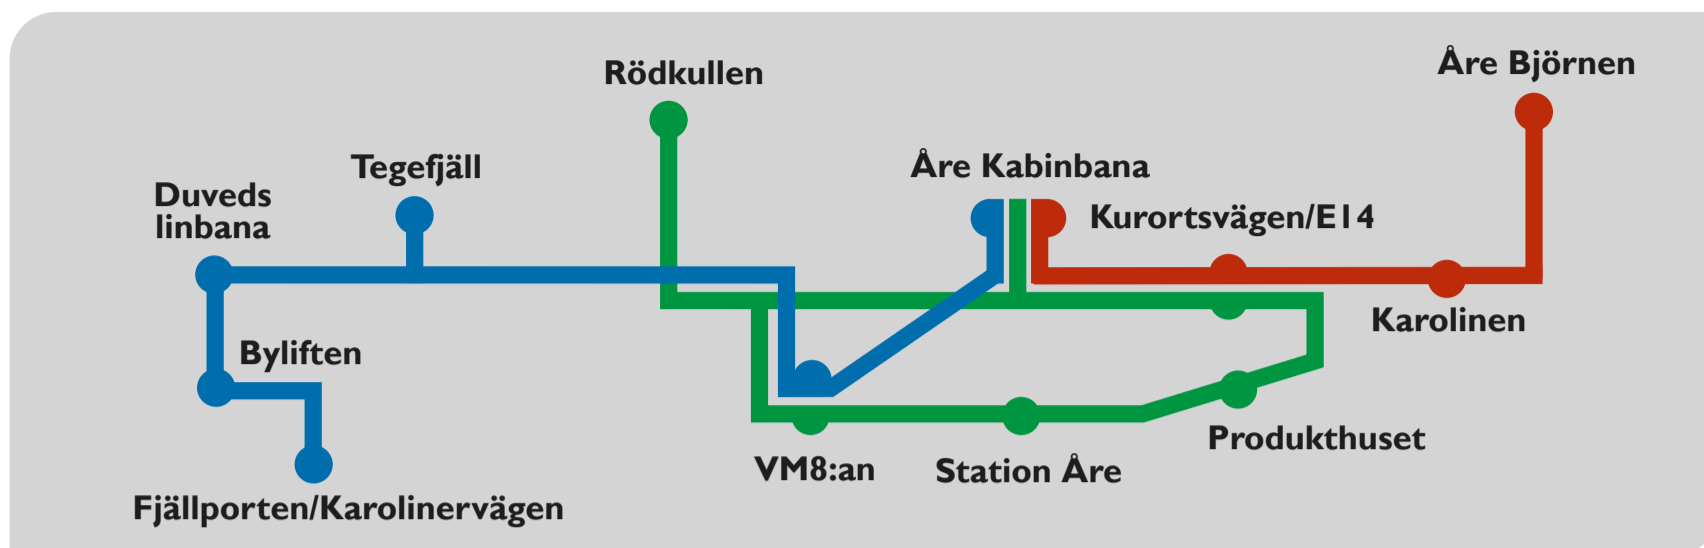

• Lunch break.

Busstabellerna finns även i vår SkiStar-app  
Timetables can also be found in the SkiStar app

Övriga transportmedel; Länstrafiken Jämtlands län, linjebuss 157 Mörsil-Duved.  
Avgångstider för linjebussen hittar du via ResRobot eller via Länstrafikens App.

# SKIDBUSS/SKIBUS ÅRE 19 APRIL 2021 – 2 MAJ 2021

## LINJE 1: ÅRE KABINBANA – ÅRE BY – RÖDKULLEN – ÅRE KABINBANA

Kabinbanan	08:30	09:15	10:00	10:45	11:30	•	13:45	14:30	15:15	
E14, Kurortsvägen	X	X	X	X	X	•	X	X	X	
Produkthuset	X	X	X	X	X	•	X	X	X	
Station Åre	X	X	X	X	X	•	X	X	X	
VM 8:an	X	X	X	X	X	•	X	X	X	
Rödskullen	09:00	09:45	10:30	11:15	12:00	•	14:15	15:00	15:45	16:15
Kabinbanan	09:15	10:00	10:45	11:30	12:15	•	14:30	15:15	16:00	16:30

## LINJE 3: DUVED – TEGEFJÄLL – ÅRE KABINBANA – TEGEFJÄLL – DUVED

Fjällporten/Karolinerv.	08:00	09:30	11:00	•	14:00	15:30					
Byliften	X	X	X	•	X	X					
Duvedslinbana	X	X	X	•	X	X					
Tegefjäll	08:10	09:40	11:10	•	14:10	15:40					
VM8:an	X	X	X	•	X	X					
Åre Kabinbana	08:30	09:00	10:00	10:30	11:30	•	13:30	14:30	15:00	16:00	16:30
VM8:an	X	X	X	•	X	X	X				
Tegefjäll	09:10	10:40	•	13:40	15:10	16:40					
Duvedslinbana	X	X	•	X	X	X					
Byliften	X	X	•	X	X	X					
Fjällporten/Karolinerv.	09:30	11:00	•	14:00	15:30	17:00					