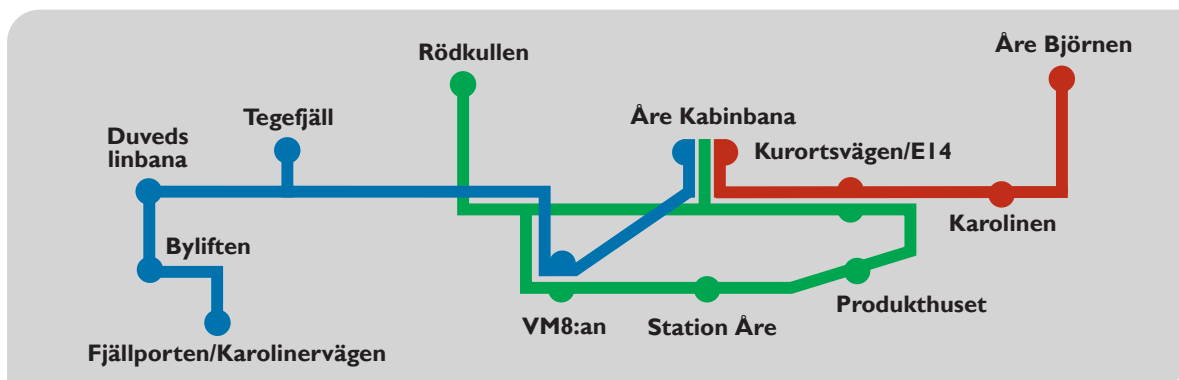

SKIDBUSS/SKIBUS ÅRE 15 APRIL - 1 MAJ 2024

LINJE 1: ÅRE KABINBANA – ÅRE BY – RÖDKULLEN – ÅRE KABINBANA

Åre Kabinbana	08:30	09:15	10:00	10:45	11:30	12:15	13:00	13:45	14:30	15:15	
E14, Kurortsvägen	X	X	X	X	X	X	X	X	X	X	
Produkthuset	X	X	X	X	X	X	X	X	X	X	
Station Åre	X	X	X	X	X	X	X	X	X	X	
VM 8:an	X	X	X	X	X	X	X	X	X	X	
Rödskullen	09:00	09:45	10:30	11:15	12:00	12:45	13:30	14:15	15:00	15:45	16:15
Åre Kabinbana	09:15	10:00	10:45	11:30	12:15	13:00	13:45	14:30	15:15	16:00	16:30

LINJE 2: ÅRE KABINBANA – ÅRE BJÖRNEN – ÅRE KABINBANA

Åre Kabinbana	08:00	08:30	10:00	11:30	13:00	14:30	16:00	16:30	
E14, Kurortsvägen	X	X	X	X	X	X	X	X	
Karolinen	X	X	X	X	X	X	X	X	
Åre Björnen	07:30	08:15	08:45	10:15	11:45	13:15	14:45	16:15	16:45
Karolinen	X	X	X	X	X	X	X	X	
E14, Kurortsvägen	X	X	X	X	X	X	X	X	
Åre Kabinbana	07:45	08:30	09:00	10:30	12:00	13:30	15:00	16:30	17:00

LINJE 3: DUVED – TEGEFJÄLL – ÅRE KABINBANA – TEGEFJÄLL – DUVED

Fjällporten/Karolinerv.	07:25	08:00	09:30	11:00	12:30	14:00	15:30						
Byliften	X	X	X	X	X	X	X						
Duveds linbana	X	X	X	X	X	X	X						
Tegefjäll	07:35	08:10	09:40	11:10	12:40	14:10	15:40						
VM8:an	X	X	X	X	X	X	X						
Åre Kabinbana	07:50	08:30	09:00	10:00	10:30	11:30	12:00	13:00	13:30	14:30	15:00	16:00	16:30
VM8:an	X	X	X	X	X	X	X	X	X	X	X	X	
Tegefjäll			09:10	10:40	12:10	13:40	15:10	16:40					
Duveds linbana			X	X	X	X	X	X					
Byliften			X	X	X	X	X	X					
Fjällporten/Karolinerv.			09:30	11:00	12:30	14:00	15:30	17:00					

Hållplatser markerade med X trafikeras mellan föregående och efterkommande tid i tabellen.

Bussturena ingår i giltigt SkiPass eller Spårkort.

Med reservation för ändringar.
För senaste info besök www.skistar.com