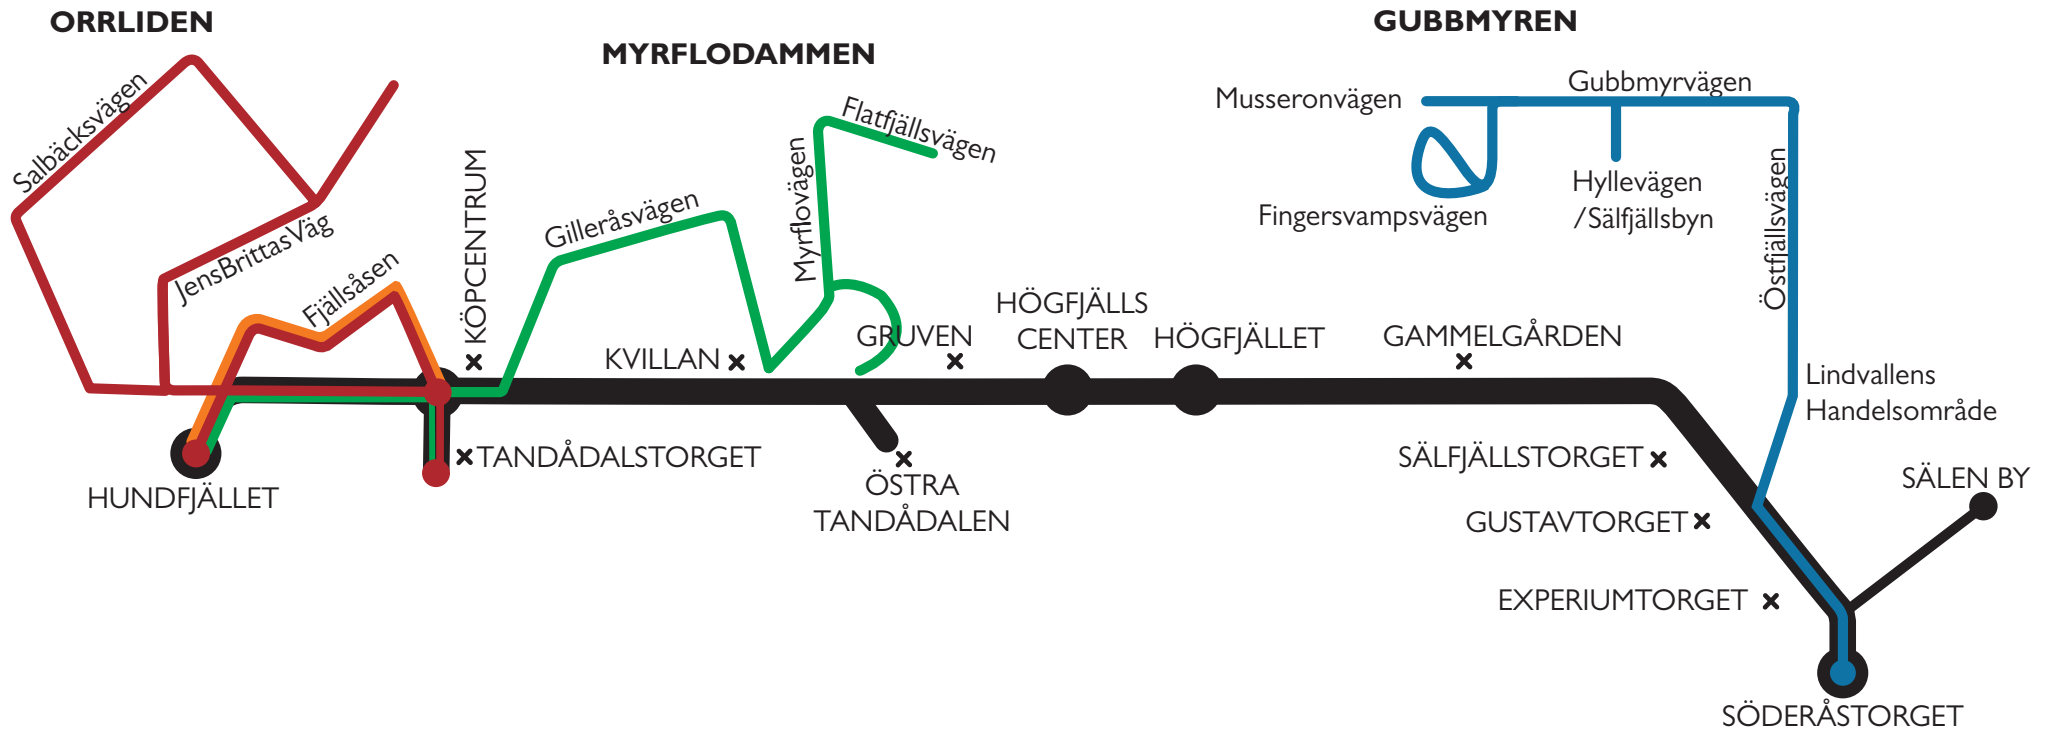

# SKISTAR BUS

DITT GILTIGA SKIPASS GÄLLER  
SOM BILJETT

**Tidtabeller** >>>

## BLÅ

Sälens By - Lindvallen - Gubbmyren

	Ca.tid från													
<b>Sälens by, OKQ8</b>	➔													
Tjäderåsvägen	+5													
<b>Söderåstorget</b>	➔													
Experiumtorget	+1													
Vasabyn	+3													
Klövjevägen	+4													
Gustavtorget	+5													
Fäbodvägen	+6													
<b>Handelsområdet</b>	➔													
Dammkölsvägen	+2													
Östfjällsvägen	+3													
Häxringvägen	+4													
Kremlavägen	+4													
Lamellvägen	+5													
Kantarellvägen	+5													
Taggsvampvägen	+6													
Gubbmyrvägen 11	+6													
Musseronvägen	+7													
Gubbmyrvägen 11	+8													
Tickvägen 8	+10													
Tickvägen/Fingersvampvägen	+10													
Fingersvampvägen	+11													
Skivlingvägen	+11													
Taggsvampvägen	+12													
Kantarellvägen	+13													
Murkelvägen	+14													
<b>Hyllevägen / Sälffjällsbyn</b>	+15													

**SKISTAR BUS**  
DITT GILTIGA SKIPASS GÄLLER  
SOM BILJETT

tt:mm = bussen avgår från hållplatsen TIDIGAST utsatt tid, bussen kan vara försenad  
x = bussen avgår från hållplatsen UNGEFÄR så många minuter efter ovan angivna  
tid som det står i den vänstra kolumnen  
a = endast avstigning på dessa hållplatser  
--- = bussen trafikerar inte denna hållplats  
+ mm = ungefärlig åktid i minuter från den tidgivna hållplatsen ovanför