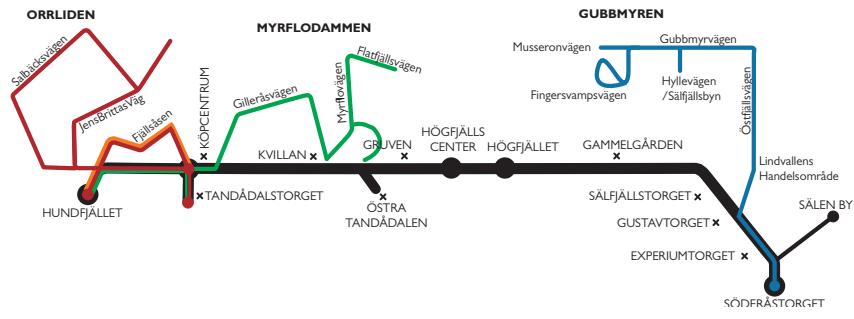

Orange Fjällsåsen

	Ca.tid från	08:40	09:20	10:35	11:15	12:30	14:10
SkiStar Lodge Hundfjället	➔	---	x	---	x	---	14:05
Hundfjället, East Express	➔	---	09:10	---	11:05	---	x
Malungshem	+3	---	x	---	x	---	x
Tandådalstorget	➔	08:40	09:20	10:35	11:15	12:30	14:10
Fjällkyrkan	+1	x	x	x	x	x	x
Gattarstigen	+2	x	x	x	x	x	x
Tandåbyn	+3	x	x	x	x	x	x
Sättertjärn	+3	x	x	x	x	x	x
Fjällsåsen	+4	x	x	x	x	x	x
Vystigen	+4	x	x	x	x	x	x
SkiStar Lodge Hundfjället	+5	x	x	x	x	x	x
Hundfjället, East Express	➔	08:50	09:30	10:45	11:25	12:40	14:20

Bussen följer öppettider för liftar Julafton 21-12-24
Se aktuell tidtabell i SkiStar app eller på skistar.com

DITT GILTIGA SKIPASS GÄLLER SOM BIJETT* **med reservation för ändringar
*Bussbiljett finns att köpa på SkiStarshop eller i SkiStars receptioner.

tt:mm = bussen avgår från hållplatsen TIDIGAST utsatt tid, bussen kan vara försenad
x = bussen avgår från hållplatsen UNGEFÄR så många minuter efter ovan angivna tid som det står i den vänstra kolumnen
a = endast avstigning på dessa hållplatser
--- = bussen trafikerar inte denna hållplats
+ mm = ungefärlig åktid i minuter från den tidsgivna hållplatsen ovanför