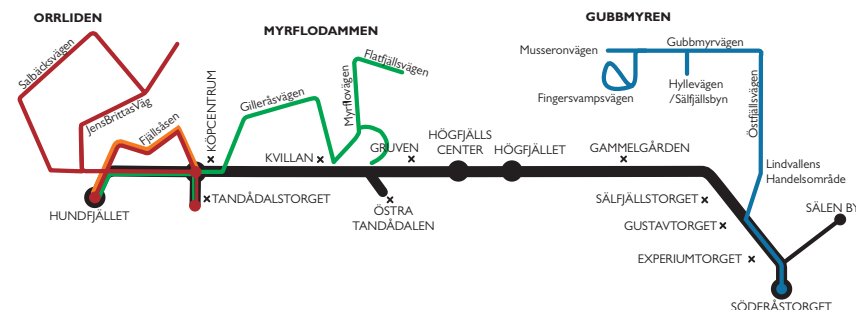

Gubbmyren - Lindvallen - Sälens by

	Ca.tid från	07:40	08:24	09:19	10:14	11:09	12:04	12:59	13:54
Musseronvägen	➔								
Gubbmyrvägen 11	+1	x	x	x	x	x	x	x	x
Tickvägen 8	+2	x	x	x	x	x	x	x	x
Tickvägen/Fingersvampvägen	+2	x	x	x	x	x	x	x	x
Fingersvampvägen	+3	x	x	x	x	x	x	x	x
Skivlingvägen	+3	x	x	x	x	x	x	x	x
Taggsvampvägen	+4	x	x	x	x	x	x	x	x
Kantarellvägen	+4	x	x	x	x	x	x	x	x
Hyllevägen / Säljfällsbyn	+6	x	x	x	x	x	x	x	x
Lamellvägen	+7	x	x	x	x	x	x	x	x
Kremlavägen	+8	x	x	x	x	x	x	x	x
Häxringvägen	+8	x	x	x	x	x	x	x	x
Östfjällsvägen	+9	x	x	x	x	x	x	x	x
Dammkölsvägen	+9	x	x	x	x	x	x	x	x
Lindvallens Handelsområde	➔	07:54	08:37	09:32	10:27	11:22	12:17	13:12	14:07
Gustavtorget	+1	x	x	x	x	x	x	x	x
Klövjevägen	+2	x	x	x	x	x	x	x	x
Vasabyn	+3	x	x	x	x	x	x	x	x
Experiumtorget	+4	x	x	x	x	x	x	x	x
Söderåstorget	➔	+5	x	09:37	x	x	x	13:17	x
Tjäderåsvägen	+6		x					x	
Sälens by, OKQ8	➔	+11	x					x	

Bussen följer öppettider för liftar Julafton 21-12-24
Se aktuell tidtabell i SkiStar app eller på skistar.com

DITT GILTIGA SKIPASS GÄLLER SOM BIJETT*

*Bussbiljett finns att köpa på SkiStarshop eller i SkiStars receptioner.

**med reservation för ändringar

- tt:mm = bussen avgår från hållplatsen TIDIGAST utsatt tid, bussen kan vara försenad
- x = bussen avgår från hållplatsen UNGEFÄR så många minuter efter ovan angivna tid som det står i den vänstra kolumnen
- a = endast avstigning på dessa hållplatser
- --- = bussen trafikerar inte denna hållplats
- + mm = ungefärlig åktid i minuter från den tidsgivna hållplatsen ovanför