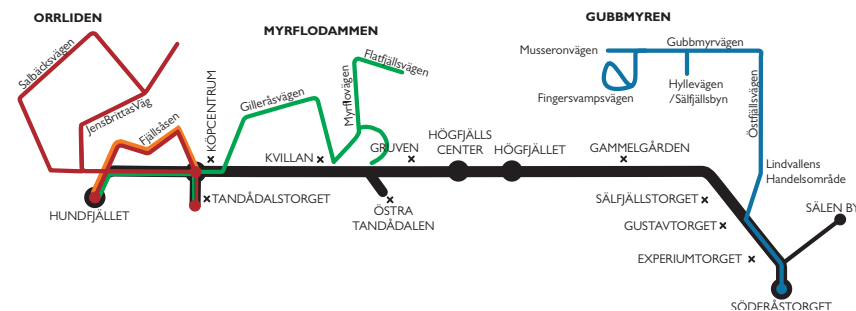

Grön Eftermiddag MYRFLODAMMEN och GUSJÖSÄTERN

		Ca.tid från	
SkiStar Lodge Hundfjället	---	x	x
Hundfjället, East Express	---	➔ 14:40	
Malungshem	---	+3	x
Tandådalstorget	---	➔ 14:50	
Fjällkyrkan	---	+1	x
Köpcentrum	---	+2	x
Enrisvägen	---	+3	x
Kottvägen	---	+4	x
Tallåsvägen	---	+4	x
Genvägen	---	+5	x
Sammilsvägen	---	+5	x
Jossivägen	---	+5	x
Gilleråsvägen	---	+6	x
Leonards väg	---	a	a
Mornäsvägen	---	a	a
Släpvägen	---	a	a
Stämpelvägen	---	➔ 15:03	
Släpvägen	---	+0	x
Mornäsvägen	---	+1	x
Leonards väg	---	+2	x
Slättervägen	---	+5	x
Sätervägen / Slättervägen	---	+5	x
Fästigen	---	+6	x
Kostigen	---	+7	x
Kölarstigen	---	+7	x
Bladstigen	---	+7	x
Kronstigen	---	+7	x
Fruktstigen	---	+8	x
Knappstigen	---	+8	x
Vippstigen	---	+8	x
Gusjösättern / Sätervägen	---	➔ 15:12	
Kvillan	---	+2	x
Caravan Club	---	+4	x
Köpcentrum	---	+4	x
Tandådalstorget	---	➔ 15:25	
SkiStar Lodge Hundfjället	---	+5	x
Hundfjället, East Express	---	+5	x

tt:mm = bussen avgår från hållplatsen TIDIGAST utsatt tid, bussen kan vara försenad
x = bussen avgår från hållplatsen UNGEFÄR så många minuter efter ovan angivna tid som det står i den vänstra kolumnen
a = endast avstigning på dessa hållplatser
--- = bussen trafikerar inte denna hållplats
+ mm = ungefärlig åktid i minuter från den tidsgivna hållplatsen ovanför