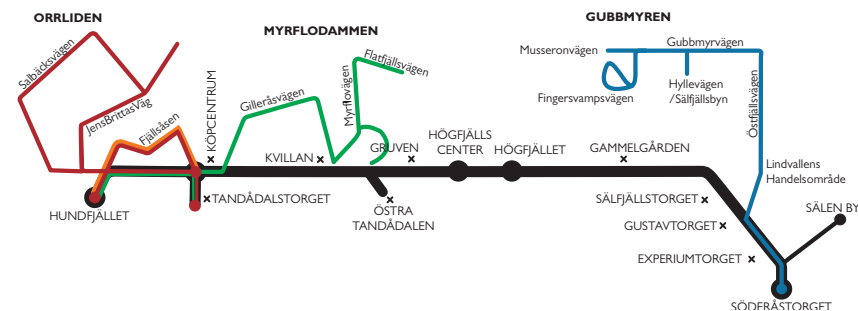

Hundfjället - Tandådalen - Högfjället - Lindvallen

	➔	08:15	09:00	09:45	10:30	11:15	12:00	12:45	13:30	14:15
Hundfjället, East Express										
SkiStar Lodge Hundfjället	+1	x	x	x	x	x	x	x	x	x
Tandådalstorget	+5	x	x	x	x	x	x	x	x	x
Fjällkyrkan	+6	x	x	x	x	x	x	x	x	x
Köpcentrum	+7	x	x	x	x	x	x	x	x	x
Caravan Club	+7	x	x	x	x	x	x	x	x	x
Kvillan	+9	x	x	x	x	x	x	x	x	x
Östra Tandådalen	+11	x	x	x	x	x	x	x	x	x
Östra Gusjäsaatern	+11	x	x	x	x	x	x	x	x	x
Renvägen	+12	x	x	x	x	x	x	x	x	x
Gruven	+13	x	x	x	x	x	x	x	x	x
Gruvens Fäbod	+13	x	x	x	x	x	x	x	x	x
HC/XS	+14	x	x	x	x	x	x	x	x	x
Högfjällshotellet	➔	08:30	09:15	10:00	10:45	11:30	12:15	13:00	13:45	14:30
Gammelgården	+1	x	x	x	x	x	x	x	x	x
Pärtvägen	+3	x	x	x	x	x	x	x	x	x
Säl fjällstorget	+4	x	x	x	x	x	x	x	x	x
Gustavtorget	+6	x	x	x	x	x	x	x	x	x
Klövjevägen	+6	x	x	x	x	x	x	x	x	x
Vasabyn	+7	x	x	x	x	x	x	x	x	x
Experiumtorget	+9	x	x	x	x	x	x	x	x	x
Söderåstorget	+11	x	x	x	x	x	x	x	x	x

Bussen följer öppettider för liftar Julafton 21-12-24
Se aktuell tidtabell i SkiStar app eller på skistar.com

DITT GILTIGA SKIPASS GÄLLER SOM BIJETT*

*Bussbiljett finns att köpa på SkiStarshop eller i SkiStars receptioner.

**med reservation för ändringar

- tt:mm = bussen avgår från hållplatsen TIDIGAST utsatt tid, bussen kan vara försenad
- x = bussen avgår från hållplatsen UNGEFÄR så många minuter efter ovan angivna tid som det står i den vänstra kolumnen
- a = endast avstigning på dessa hållplatser
- --- = bussen trafikerar inte denna hållplats
- + mm = ungefärlig åktid i minuter från den tidsgivna hållplatsen ovanför