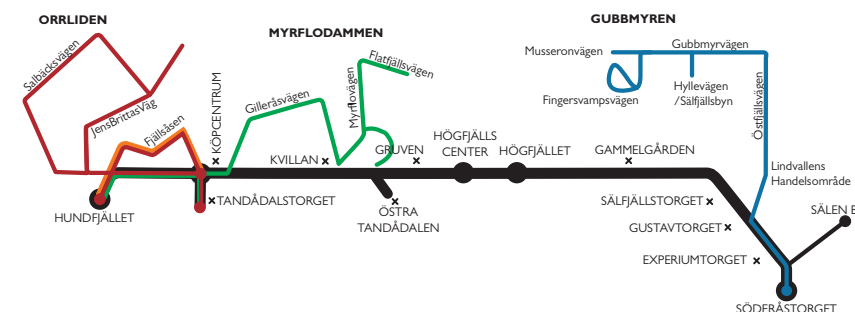

Gubbmyren - Lindvallen - Sälens by

	Ca.tid från														
Musseronvägen	▶	07:34	08:14	09:04	10:04	10:54	11:44	12:34	13:34	14:24	15:14	16:04	17:04	17:54	18:44
Gubbmyrvägen 11	+1	x	x	x	x	x	x	x	x	x	x	x	x	x	x
Tickvägen 8	+2	x	x	x	x	x	x	x	x	x	x	x	x	x	x
Tickvägen/Fingersvampvägen	+2	x	x	x	x	x	x	x	x	x	x	x	x	x	x
Fingersvampvägen	+3	x	x	x	x	x	x	x	x	x	x	x	x	x	x
Skivlingvägen	+3	x	x	x	x	x	x	x	x	x	x	x	x	x	x
Taggsvampvägen	+4	x	x	x	x	x	x	x	x	x	x	x	x	x	x
Kantarellvägen	+4	x	x	x	x	x	x	x	x	x	x	x	x	x	x
Murkelvägen	+5	x	x	x	x	x	x	x	x	x	x	x	x	x	x
Hyllevägen / Sälffjällsbyn	+7	x	x	x	x	x	x	x	x	x	x	x	x	x	x
Lamellvägen	+8	x	x	x	x	x	x	x	x	x	x	x	x	x	x
Kremlavägen	+9	x	x	x	x	x	x	x	x	x	x	x	x	x	x
Häxringvägen	+9	x	x	x	x	x	x	x	x	x	x	x	x	x	x
Östfjällsvägen	+10	x	x	x	x	x	x	x	x	x	x	x	x	x	x
Dammkölsvägen	+11	x	x	x	x	x	x	x	x	x	x	x	x	x	x
Handelsområdet	▶	07:47	08:27	09:17	10:17	11:07	11:57	12:47	13:47	14:37	15:27	16:17	17:17	18:07	18:57
Fäbodvägen	+1	x	x	x	x	x	x	x	x	x	x	x	x	x	x
Gustavtorget	+2	x	x	x	x	x	x	x	x	x	x	x	x	x	x
Klövjevägen	+3	x	x	x	x	x	x	x	x	x	x	x	x	x	x
Vasaby	+4	x	x	x	x	x	x	x	x	x	x	x	x	x	x
Experiumtorget	▶	x	x	09:22	x	x	x	12:52	x	x	x	16:22	x	x	19:02
Söderåstorget	+1	x	x	x	x	x	x	x	x	x	x	x	x	x	a
Tjäderåsvägen	+2	-----	-----	x	-----	-----	-----	x	-----	-----	-----	x	-----	-----	a
Sälens by, OKQ8	+7	-----	-----	x	-----	-----	-----	x	-----	-----	-----	x	-----	-----	a

tt:mm = bussen avgår från hållplatsen TIDIGAST utsatt tid, bussen kan vara försenad
x = bussen avgår från hållplatsen UNGEFÄR så många minuter efter ovan angivna tid som det står i den vänstra kolumnen
a = endast avstigning på dessa hållplatser
--- = bussen trafikerar inte denna hållplats
+ mm = ungefärlig åktid i minuter från den tidsgivna hållplatsen ovanför