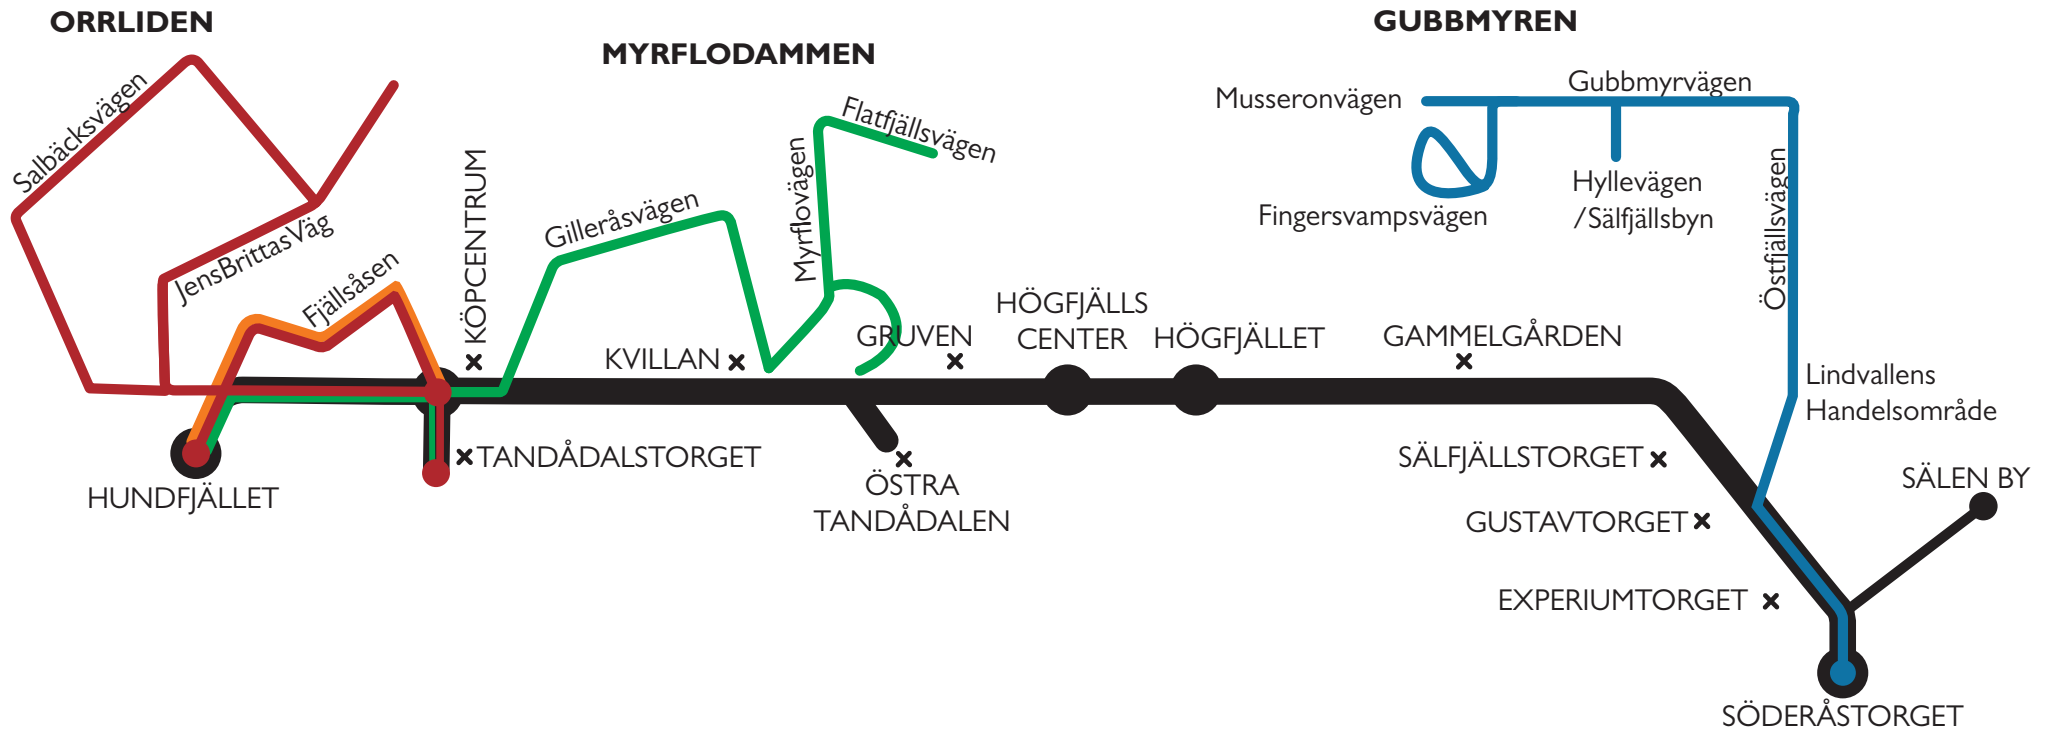

SKIDBUSSEN
DITT GILTIGA SKIPASS GÄLLER
SOM BILJETT

Tidtabeller >>>

SKIDBUSSEN

DITT GILTIGA SKIPASS GÄLLER SOM BILJETT

Röd

Tandådalen - Hundfjället - Orrliden - Hundfjället - Tandådalen

	Ca.tid från	07:40	08:40	09:20	10:35	11:15	12:30	14:10	15:25	16:05	17:20	18:00
Tandådalstorget (ORANGE linje)	07:40	➔	08:40	09:20	10:35	11:15	12:30	14:10	15:25	16:05	17:20	18:00
Hundfjället, East Express	---	➔	08:50	09:30	10:45	11:25	12:40	14:20	15:35	16:15	17:30	18:10
SkiStar Lodge Hundfjället	---	+1	x	x	x	x	x	x	x	x	x	x
Joänget	---	+2	x	x	x	x	x	x	x	x	x	x
Joängsbyn	---	+2	x	x	x	x	x	x	x	x	x	x
Telemarksvägen	---	+3	x	x	x	x	x	x	x	x	x	x
Timmervägen	---	+4	x	x	x	x	x	x	x	x	x	x
Timmervägen 8	---	+4	x	x	x	x	x	x	x	x	x	x
Ekorrstigen	---	+5	x	x	x	x	x	x	x	x	x	x
Jens Brittas Väg 12	---	+6	x	x	x	x	x	x	x	x	x	x
Orrlidsvägen	+3	+7	x	x	x	x	x	x	x	x	x	x
Utterstigen	---	+8	x	x	x	x	x	x	x	x	x	x
Grytstigen	---	+8	x	x	x	x	x	x	x	x	x	x
Spårstigen	---	+8	x	x	x	x	x	x	x	x	x	x
Rådjursstigen	+3	+9	x	x	x	x	x	x	x	x	x	x
Älgstigen	+3	+9	x	x	x	x	x	x	x	x	x	x
Lämmelstigen	+4	+9	x	x	x	x	x	x	x	x	x	x
Hjortstigen	+4	+9	x	x	x	x	x	x	x	x	x	x
Rävstigen	07:45	➔	09:00	09:40	10:55	11:35	12:50	14:30	15:45	16:25	17:40	18:20
Järpstigen	+1	+1	x	x	x	x	x	x	x	x	x	x
Spelvägen	+1	+1	x	x	x	x	x	x	x	x	x	x
Torudsvägen	+2	+2	x	x	x	x	x	x	x	x	x	x
Minkstigen	+3	+3	x	x	x	x	x	x	x	x	x	x
Illerstigen	+3	+3	x	x	x	x	x	x	x	x	x	x
Hakevägen	+4	+4	x	x	x	x	x	x	x	x	x	x
Hedvägen	+5	+5	x	x	x	x	x	x	x	x	x	x
Joängsslingan	+5	+5	x	x	x	x	x	x	x	x	x	x
Vurpavägen	+6	+6	x	x	x	x	x	x	x	x	x	x
Joänget	+6	+6	x	x	x	x	x	x	x	x	x	x
SkiStar Lodge Hundfjället	+7	+7	x	x	x	x	x	x	x	x	x	x
Hundfjället, East Express	07:55	➔	09:10	09:50	11:05	11:45	a	14:40	15:55	16:35	17:50	18:30
Tandådalstorget	+5	+5	x	x	x	x	a	x	x	x	x	x