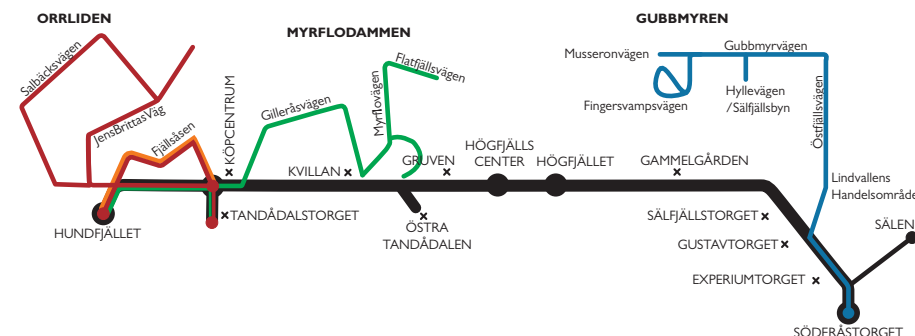

SKIDBUSSEN
DITT GILTIGA SKIPASS GÄLLER
SOM BILJETT

Tidtabeller >>>

SKIDBUSSEN

DITT GILTIGA SKIPASS GÄLLER SOM BILJETT

Röd

Tandådalen - Hundfjället - Orrliden - Hundfjället - Tandådalen

	Ca.tid från	07:40	08:40	09:20	10:35	11:15	12:30	14:10	15:25	16:05	17:20	18:00
Tandådalstorget (ORANGE linje)	07:40	➔	08:40	09:20	10:35	11:15	12:30	14:10	15:25	16:05	17:20	18:00
Hundfjället, East Express	---	➔	08:50	09:30	10:45	11:25	12:40	14:20	15:35	16:15	17:30	18:10
SkiStar Lodge Hundfjället	---	+1	x	x	x	x	x	x	x	x	x	x
Joänget	---	+2	x	x	x	x	x	x	x	x	x	x
Joängsbyn	---	+2	x	x	x	x	x	x	x	x	x	x
Telemarksvägen	---	+3	x	x	x	x	x	x	x	x	x	x
Timmervägen	---	+4	x	x	x	x	x	x	x	x	x	x
Timmervägen 8	---	+4	x	x	x	x	x	x	x	x	x	x
Ekorrstigen	---	+5	x	x	x	x	x	x	x	x	x	x
Jens Brittas Väg 12	---	+6	x	x	x	x	x	x	x	x	x	x
Orrlidsvägen	+3	+7	x	x	x	x	x	x	x	x	x	x
Utterstigen	---	+8	x	x	x	x	x	x	x	x	x	x
Grytstigen	---	+8	x	x	x	x	x	x	x	x	x	x
Spårstigen	---	+8	x	x	x	x	x	x	x	x	x	x
Rådjursstigen	+3	+9	x	x	x	x	x	x	x	x	x	x
Älgstigen	+3	+9	x	x	x	x	x	x	x	x	x	x
Lämmelstigen	+4	+9	x	x	x	x	x	x	x	x	x	x
Hjortstigen	+4	+9	x	x	x	x	x	x	x	x	x	x
Rävstigen	07:45	➔	09:00	09:40	10:55	11:35	12:50	14:30	15:45	16:25	17:40	18:20
Järpstigen	+1	+1	x	x	x	x	x	x	x	x	x	x
Spelvägen	+1	+1	x	x	x	x	x	x	x	x	x	x
Torudsvägen	+2	+2	x	x	x	x	x	x	x	x	x	x
Minkstigen	+3	+3	x	x	x	x	x	x	x	x	x	x
Illerstigen	+3	+3	x	x	x	x	x	x	x	x	x	x
Hakevägen	+4	+4	x	x	x	x	x	x	x	x	x	x
Hedvägen	+5	+5	x	x	x	x	x	x	x	x	x	x
Joängsslingan	+5	+5	x	x	x	x	x	x	x	x	x	x
Vurpavägen	+6	+6	x	x	x	x	x	x	x	x	x	x
Joänget	+6	+6	x	x	x	x	x	x	x	x	x	x
SkiStar Lodge Hundfjället	+7	+7	x	x	x	x	x	x	x	x	x	x
Hundfjället, East Express	07:55	➔	09:10	09:50	11:05	11:45	a	14:40	15:55	16:35	17:50	18:30
Tandådalstorget	+5	+5	x	x	x	x	a	x	x	x	x	x