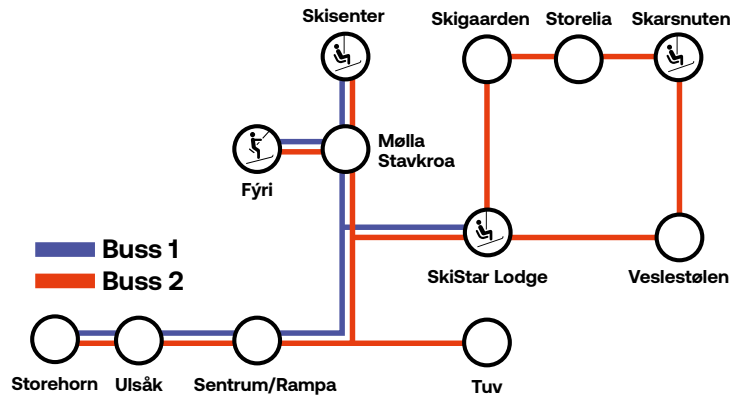

SKI BUSS

Gyldig fra: 15.04.24 - 01.05.24

Time table from: 15.04.24 - 01.05.24

1

Lørdag: 08.20-11.55 (hver 30 min)

Saturday: 08.20-11.55 (every 30 min)

Pause mellom
11.55-13.00

Lørdag: 13-17.25 (hver 30 min)

Saturday: 13-17.25 (every 30 min)

Gratis / Free

Storehorn	08.20			09.55	10.55		
Ulsåk	08.20			09.55	10.55		
Sentrum/Rampa	08.30	09.00	09.30	10.00	10.30	11.00	11.30
Mølla/Stavkroa	08.33	09.03	09.33	10.03	10.33	11.03	11.33
Skisenter	08.35	09.05	09.35	10.05	10.35	11.05	11.35
Fýri	08.40	09.10	09.40	10.10	10.40	11.10	11.40
SkiStar Lodge	08.45	09.15	09.45	10.15	10.45	11.15	11.45
Sentrum	08.55	09.25	09.50	10.25	10.50	11.25	11.55
Ulsåk			09.55		10.55		
Storehorn			09.55		10.55		

Sentrum/Rampa	13.00	13.30	◀ Hver 30 min ▶	17.00
Mølla/Stavkroa	13.03	13.33	◀ Hver 30 min ▶	17.03
Skisenter	13.05	13.35	◀ Hver 30 min ▶	17.05
Fýri	13.10	13.40	◀ Hver 30 min ▶	17.10
SkiStar Lodge	13.15	13.45	◀ Hver 30 min ▶	17.15
Sentrum	13.25	13.55	◀ Hver 30 min ▶	17.25

2

Alle dager: 07.30-17.40

Daily: 07.30-17.40

Gratis / Free

Storehorn	07.30	08.35		15.10	16.40
Ulsåk	07.30	08.35		15.10	16.40
Sentrum/Rampa	07.40	08.45	09.55	15.20	16.50
Mølla/Stavkroa	07.43	08.48	09.58	15.23	16.53
Skisenter	07.45	08.50	10.00	15.25	16.55
Fýri	07.50	08.55	10.05	15.30	17.00
SkiStar Lodge	07.55	09.00	10.10	15.35	17.05
Skigaarden	08.05	09.10	10.20	15.45	17.15
Storelia	08.05	09.10	10.20	15.45	17.15
Skarsnuten	08.10	09.15	10.25	15.50	17.20
Veslestølen	08.15	09.20	10.30	15.55	17.25
SkiStar Lodge	08.20	09.25	10.35	16.00	17.30
Tuv		09.35		16.10	
SkiStar Lodge		09.40		16.15	
Skisenter		09.45		16.20	
Fýri		09.50		16.25	
Sentrum/Rampa	08.25	09.55	10.40	16.30	17.35
Ulsåk	08.30			16.35	17.38
Storehorn	08.35			16.40	17.40