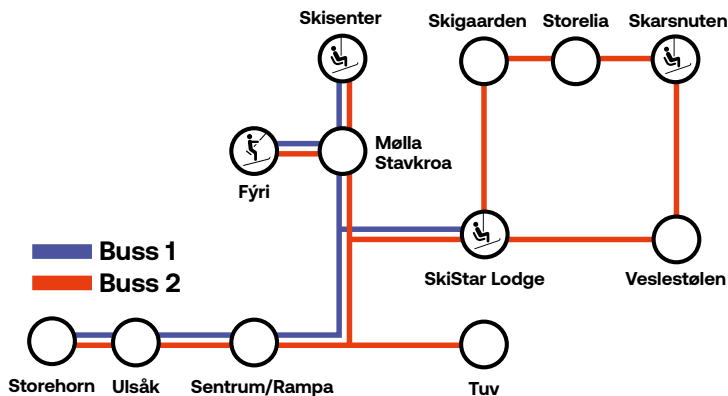

# GRATIS/ FREE SKI BUSS

Gyldig fra: 30.03. - 12.04.

Valid from: 30.03. - 12.04.

1

Alle dager  
Daily

Pause mellom  
11.55-13.00

Alle dager hvert 30 min

Break between  
11.55-13.00

Daily every 30 min

Storehorn	08.20			09.55			
Ulsåk	08.20			09.55			
Sentrum/Rampa	08.30	09.00	09.30	10.00	10.30	11.00	11.30
Mølla/Stavkroa	08.33	09.03	09.33	10.03	10.33	11.03	11.33
Skisenter	08.35	09.05	09.35	10.05	10.35	11.05	11.35
Fýri	08.40	09.10	09.40	10.10	10.40	11.10	11.40
SkiStar Lodge	08.45	09.15	09.45	10.15	10.45	11.15	11.45
Sentrum	08.55	09.25	09.50	10.25	10.55	11.25	11.55
Ulsåk			09.55				
Storehorn			09.55				

Sentrum/Rampa	13.00	13.30	◀ Hver 30 min ▶	16.00
Mølla/Stavkroa	13.03	13.33	◀ Hver 30 min ▶	16.03
Skisenter	13.05	13.35	◀ Hver 30 min ▶	16.05
Fýri	13.10	13.40	◀ Hver 30 min ▶	16.10
SkiStar Lodge	13.15	13.45	◀ Hver 30 min ▶	16.15
Sentrum	13.25	13.55	◀ Hver 30 min ▶	16.20

2

Alle dager  
Daily

Storehorn	07.30	09.10		15.20	16.50
Ulsåk	07.30	09.10		15.20	16.50
Sentrum/Rampa	07.40	09.20		15.30	17.00
Mølla/Stavkroa	07.43	09.23		15.33	17.03
Skisenter	07.45	09.25		15.35	17.05
Fýri	07.50	09.30		15.40	17.10
SkiStar Lodge	07.55	09.35	10.20	15.45	17.15
Skigaarden	08.05	09.45	10.30	15.55	17.25
Storelia	08.05	09.45	10.30	15.55	17.25
Skarsnuten	08.10	09.50	10.35	16.00	17.30
Veslestølen	08.15	09.55	10.40	16.05	17.35
SkiStar Lodge	08.20	10.00	10.45	16.10	17.40
Tuv	08.30	10.10		16.20	
SkiStar Lodge	08.35	10.15		16.25	
Skisenter	08.40			16.30	
Fýri	08.45			16.35	
Sentrum/Rampa	08.50		10.50	16.40	17.45
Ulsåk	08.55			16.45	17.48
Storehorn	09.00			16.50	17.50