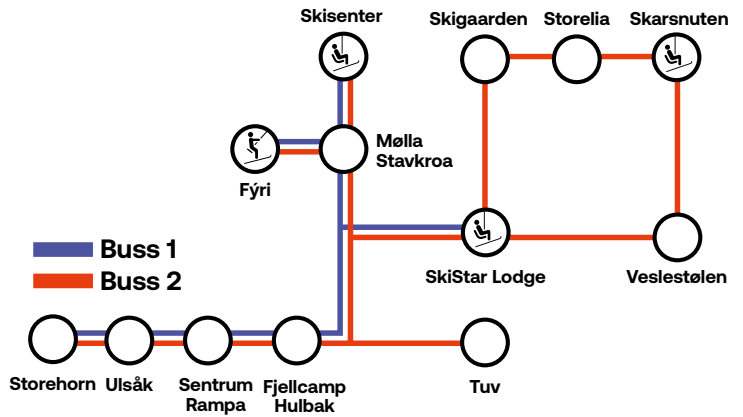

2

Alle dager  
Daily

Storehorn	07.30	09.10		15.20	16.50
Ulsåk	07.30	09.10		15.20	16.50
Sentrum/Rampa	07.40	09.20		15.30	17.00
Mølla/Stavkroa	07.43	09.23		15.33	17.03
Skisenter	07.45	09.25		15.35	17.05
Fýri	07.50	09.30		15.40	17.10
SkiStar Lodge	07.55	09.35	10.20	15.45	17.15
Skigaarden	08.05	09.45	10.30	15.55	17.25
Storelia	08.05	09.45	10.30	15.55	17.25
Skarsnuten	08.10	09.50	10.35	16.00	17.30
Veslestølen	08.15	09.55	10.40	16.05	17.35
SkiStar Lodge	08.20	10.00	10.45	16.10	17.40
Tuv	08.30	10.10		16.20	
SkiStar Lodge	08.35	10.15		16.25	
Skisenter	08.40			16.30	
Fýri	08.45			16.35	
Sentrum/Rampa	08.50		10.50	16.40	17.45
Ulsåk	08.55			16.45	17.48
Storehorn	09.00			16.50	17.50

Recommended apps

HEMSEDAL

\*skistar

Bussen kjører på HVO  
plantebasert brensel.

# GRATIS/ FREE SKI BUSS

Gyldig fra: 13.04. - 03.05.  
Valid from: 13.04. - 03.05.

1

Lørdag - søndag  
Saturday - Sunday

Pause mellom  
11.55-13.00

Lørdag - søndag  
Saturday - Sunday

Break between  
11.55-13.00