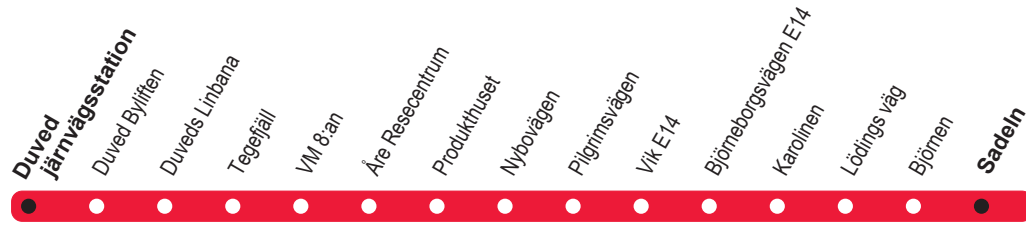

704

Duved - Tegefjäll - Åre Resecentrum - Björnen - Sadeln

704

Duved - Tegefjäll - Åre Resecentrum - Björnen - Sadeln

Dagar	Dagl	Dagl	Dagl	Dagl
Anmärkning				
Duved järnvägsstation avg	17.30	18.50	19.30	20.15
Duved Byliften	17.31	18.51	19.31	20.16
Duveds Linbana	17.33	18.53	19.33	20.18
Tegefjäll	17.38	18.57	19.38	20.22
Åre Kläppen E14	17.43	19.01	19.43	20.26
VM 8:an	17.49	19.07	19.49	20.32
Åre Resecentrum	17.53	19.10	19.53	20.35
Produktuset	17.54	19.12	19.54	20.37
Nybovägen	17.56	19.13	19.56	20.38
Pilgrimsvägen	17.58	19.15	19.58	20.40
Vik E14	18.00	19.17	20.00	20.42
Björneborgsvägen E14	18.01	19.18	20.01	20.43
Karolinen	18.02	19.19	20.02	20.44
Lödings väg	18.05	19.21	20.05	20.46
Björnen	18.09	19.25	20.09	20.50
Sadeln ank	18.15	19.30	20.15	20.55
Turnummer	2	4	6	8

Anmärkning

Buss med lågt insteg.

Angivna klockslag

hh:mm Tidpunkt baserad på tidtabell anger tidigaste passertid.

Kursiv tid

hh:mm Tidpunkt baserad på tidtabell.

Ankomst eller avgång kan variera 1-5 minuter före eller efter angiven tid.

- Hållplatsen angöres inte.

Tidtabellen gäller med reservation för eventuella ändrade tider, kontrollera att du har en aktuell tidtabell.

Vår reseplanerare på www.ltr.se har alltid uppdaterade tider.