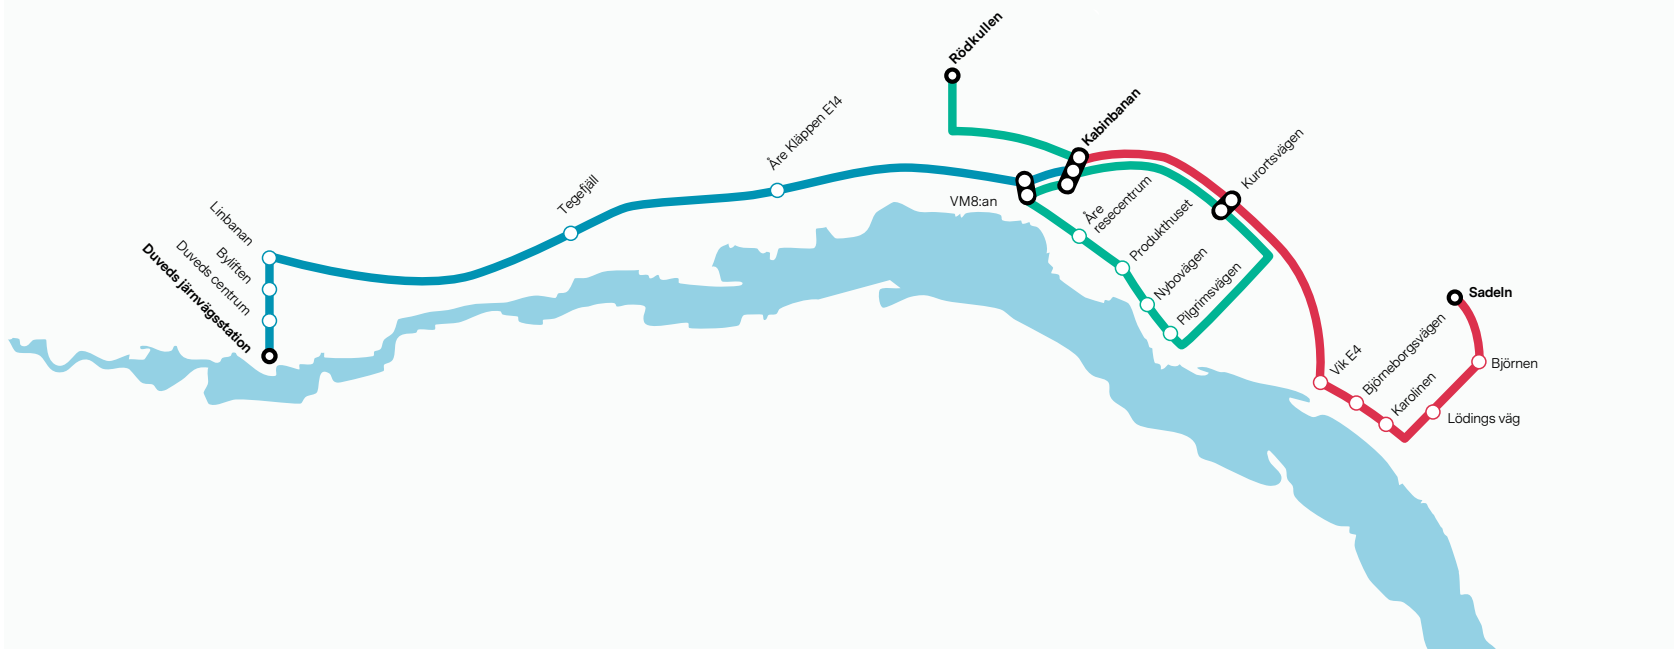

703

Duved - Tegefjäll - Kabinbanan

Gäller mellan: 2025-04-28 – 2025-05-04

701 Kabinbanan – Kurortsvägen – Pilgrimsvägen – Nybovägen – Produkthuset – Åre Resecentrum – VM8:an – Kabinbanan – Rödkullen – Kabinbanan

702 Kabinbanan – Kurortsvägen – Vik E14 – Björneborgsvägen – Karolinen – Lödings väg – Björnen – Sadeln

703 Duveds Järnvägsstation – Duveds centrum/Byliften – Linbanan – Tegefjäll – Åre Kläppen E14 – VM8:an – Kabinbanan

703**Duved - Tegefjäll - Kabinbanan**

Dagar	Dagl	Dagl	Dagl	Dagl	Dagl	Dagl	Dagl
Anmärkning							
Duved järnvägsstation avg	07.25	08.00	09.30	11.00	12.30	14.00	15.30
Duved Byliften	07.27	08.03	09.33	11.03	12.33	14.03	15.33
Duveds Linbana	07.29	08.05	09.35	11.05	12.35	14.05	15.35
Tegefjäll	07.34	08.10	09.40	11.10	12.40	14.10	15.40
Åre Kläppen E14	07.38	08.15	09.45	11.15	12.45	14.15	15.45
VM 8:an	07.44	08.23	09.53	11.23	12.53	14.23	15.53
Kabinbanan	07.50	08.30	10.00	11.30	13.00	14.30	16.00
VM 8:an ank	07.55						
Turnummer	1	3	5	7	9	11	13

Dagar	Dagl	Dagl	Dagl	Dagl	Dagl	Dagl
Anmärkning						
Kabinbanan avg	09.00	10.30	12.00	13.30	15.00	16.30
VM 8:an	09.04	10.34	12.04	13.34	15.04	16.34
Åre Kläppen E14	09.12	10.42	12.12	13.42	15.12	16.42
Tegefjäll	09.17	10.47	12.17	13.47	15.17	16.47
Duveds Linbana	09.23	10.53	12.23	13.53	15.23	16.53
Duved Centrum	09.26	10.56	12.26	13.56	15.26	16.56
Duved järnvägsstation ank	09.30	11.00	12.30	14.00	15.30	17.00
Turnummer	2	4	6	8	10	12