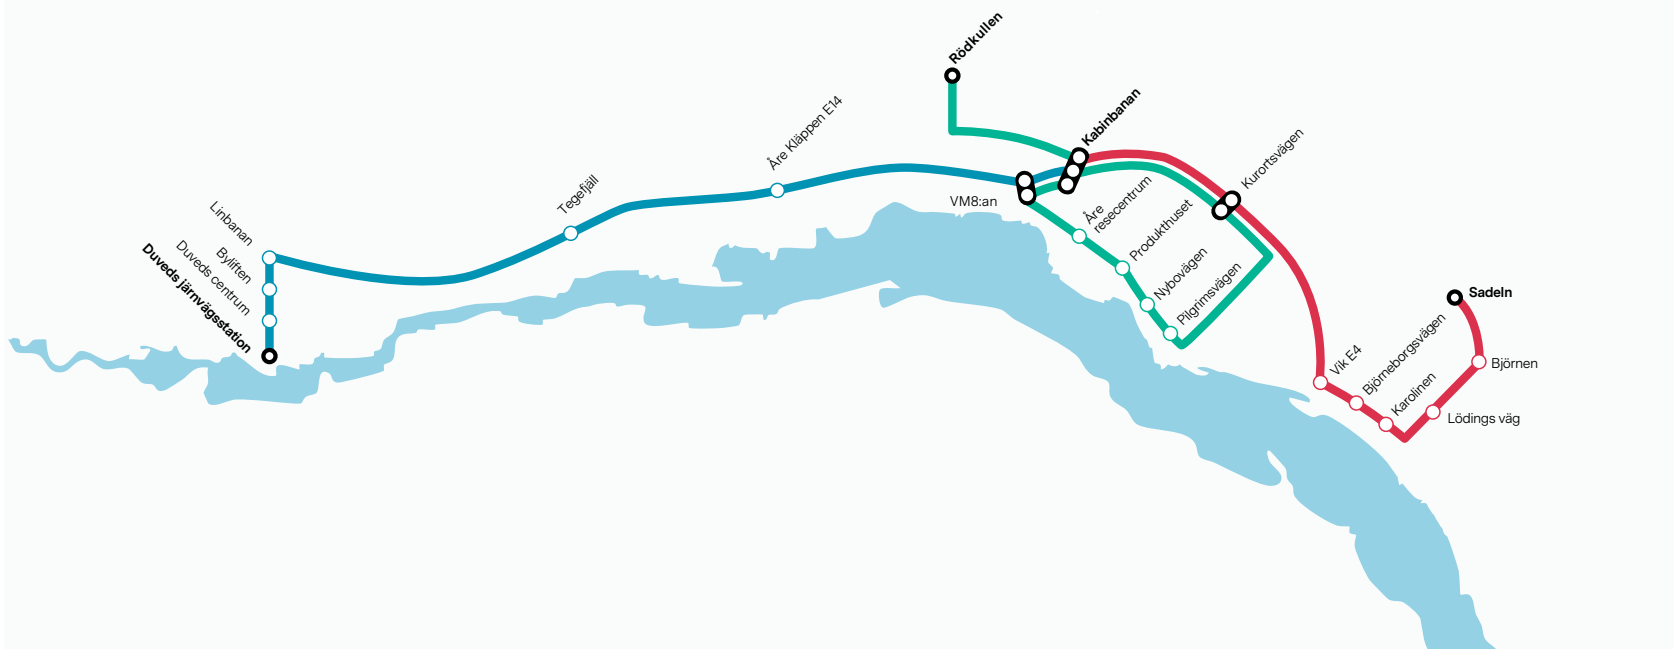

702

Kabinbana - Björnen - Sadeln

Gäller mellan: 2025-04-28 – 2025-05-04

701 Kabinbanan – Kurortsvägen – Pilgrimsvägen – Nybovägen – Produkthuset – Åre Resecentrum – VM8:an – Kabinbanan – Rödkullen – Kabinbanan

702 Kabinbanan – Kurortsvägen – Vik E14 – Björneborgsvägen – Karolinen – Lödings väg – Björnen – Sadeln

703 Duveds Järnvägsstation – Duveds centrum/Byliften – Linbanan – Tegefjäll – Åre Kläppen E14 – VM8:an – Kabinbanan

702**Kabinbana - Björnen - Sadeln**

Dagar	Dagl	Dagl	Dagl	Dagl	Dagl	Dagl	Dagl	Dagl
Anmärkning								
Kabinbanan avg	08.00	08.30	10.00	11.30	13.00	14.30	16.00	16.30
Kurortsvägen E14	08.02	08.32	10.02	11.32	13.02	14.32	16.02	16.32
Vik E14	08.05	08.35	10.05	11.35	13.05	14.35	16.05	16.35
Björneborgsvägen E14	08.06	08.36	10.06	11.36	13.06	14.36	16.06	16.36
Karolinen	08.07	08.37	10.07	11.37	13.07	14.37	16.07	16.37
Lödings väg	08.09	08.39	10.09	11.39	13.09	14.39	16.09	16.39
Björnen	08.12	08.42	10.12	11.42	13.12	14.42	16.12	16.42
Sadeln ank	08.15	08.45	10.15	11.45	13.15	14.45	16.15	16.45
Turnummer	1	3	5	7	9	11	13	15

Dagar	Dagl	Dagl	Dagl	Dagl	Dagl	Dagl	Dagl	Dagl	Dagl
Anmärkning									
Sadeln avg	07.30	08.15	08.45	10.15	11.45	13.15	14.45	16.15	16.45
Björnen	07.32	08.17	08.47	10.17	11.47	13.17	14.47	16.17	16.47
Lödings väg	07.35	08.20	08.50	10.20	11.50	13.20	14.50	16.20	16.50
Karolinen	07.37	08.22	08.52	10.22	11.52	13.22	14.52	16.22	16.52
Björneborgsvägen E14	07.38	08.23	08.53	10.23	11.53	13.23	14.53	16.23	16.53
Kurortsvägen E14	07.42	08.27	08.57	10.27	11.57	13.27	14.57	16.27	16.57
Kabinbanan ank	07.45	08.30	09.00	10.30	12.00	13.30	15.00	16.30	17.00
Turnummer	2	4	6	8	10	12	14	16	18