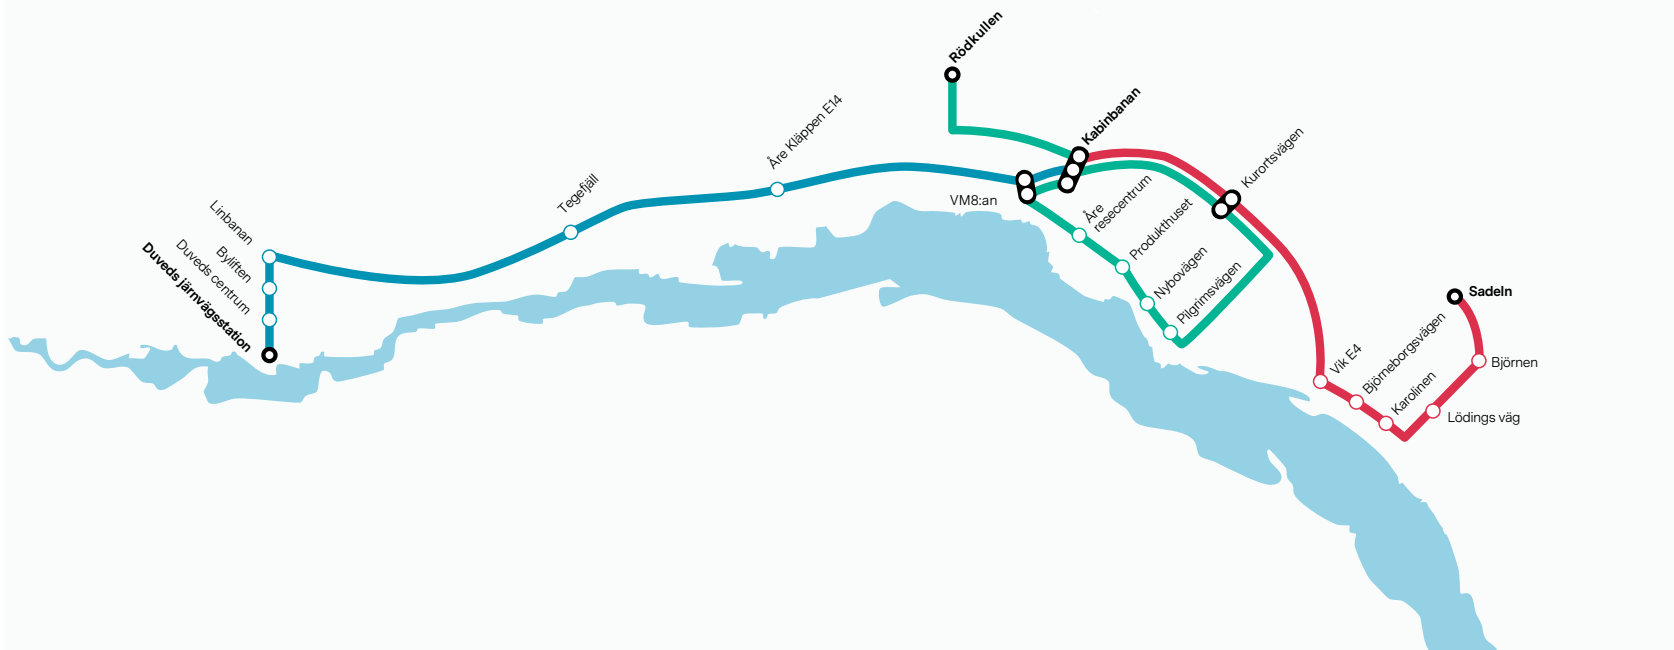

701

Kabinbanan - Åre Resecentrum - Rödkullen

Gäller mellan: 2025-04-28 – 2025-05-04

- 701 Kabinbanan – Kurortsvägen – Pilgrimsvägen – Nybovägen – Produkthuset – Åre Resecentrum – VM8:an – Kabinbanan – Rödkullen – Kabinbanan
- 702 Kabinbanan – Kurortsvägen – Vik E14 – Björneborgsvägen – Karolinen – Lödings väg – Björnen – Sadeln
- 703 Duveds Järnvägsstation – Duveds centrum/Byliften – Linbanan – Tegefjäll – Åre Kläppen E14 – VM8:an – Kabinbanan

701**Kabinbanan - Åre Resecentrum - Rödkullen**

Dagar	Dagl	Dagl	Dagl	Dagl	Dagl	Dagl	Dagl	Dagl	Dagl	Dagl
Anmärkning										
Kabinbanan avg	08.30	09.15	10.00	10.45	11.30	12.15	13.00	13.45	14.30	15.15
Kurortsvägen E14	08.33	09.18	10.03	10.48	11.33	12.18	13.03	13.48	14.33	15.18
Pilgrimsvägen	08.35	09.20	10.05	10.50	11.35	12.20	13.05	13.50	14.35	15.20
Nybovägen	08.36	09.21	10.06	10.51	11.36	12.21	13.06	13.51	14.36	15.21
Produktuset	08.39	09.24	10.09	10.54	11.39	12.24	13.09	13.54	14.39	15.24
Åre Resecentrum	08.41	09.26	10.11	10.56	11.41	12.26	13.11	13.56	14.41	15.26
VM 8:an	08.45	09.30	10.15	11.00	11.45	12.30	13.15	14.00	14.45	15.30
Rödkullen ank	09.00	09.45	10.30	11.15	12.00	12.45	13.30	14.15	15.00	15.45
Turnummer	1	3	5	7	9	11	13	15	17	19

- Hållplatsen angöres inte.

Tidtabellen gäller med reservation för eventuella ändrade tider, kontrollera att du har en aktuell tidtabell.

Vår reseplanerare på www.ltr.se har alltid uppdaterade tider.

701**Rödkullen - Kabinbanan**

Dagar	Dagl	Dagl	Dagl	Dagl	Dagl	Dagl	Dagl	Dagl	Dagl	Dagl	Dagl
Anmärkning											
Rödkullen avg	09.00	09.45	10.30	11.15	12.00	12.45	13.30	14.15	15.00	15.45	16.15
Kabinbanan ank	09.15	10.00	10.45	11.30	12.15	13.00	13.45	14.30	15.15	16.00	16.30
Turnummer	2	4	6	8	10	12	14	16	18	20	22