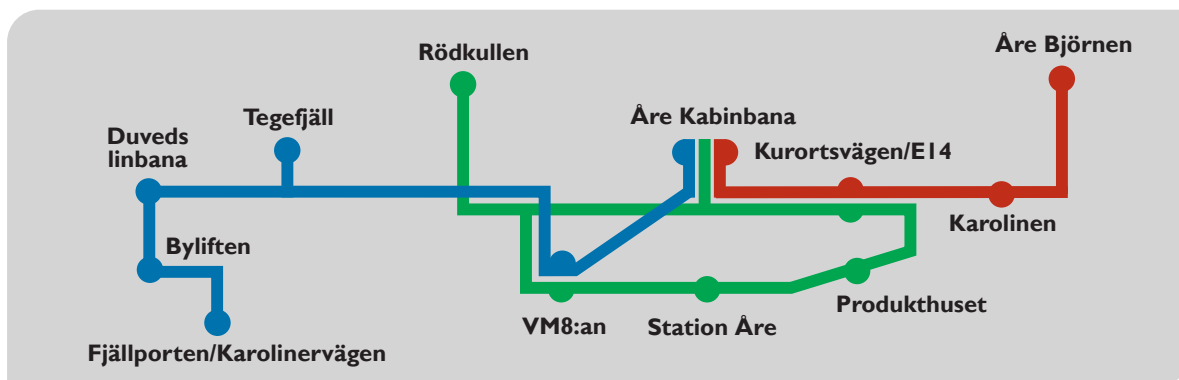

## LINJE 1: ÅRE KABINBANA – ÅRE BY – RÖDKULLEN – ÅRE KABINBANA

Kabinbanan	08:30	09:15	10:00	10:45	11:30	12:15	13:00	13:45	14:30	15:15	
E14, Kurortsvägen	X	X	X	X	X	X	X	X	X	X	
Produkthuset	X	X	X	X	X	X	X	X	X	X	
Station Åre	X	X	X	X	X	X	X	X	X	X	
VM 8:an	X	X	X	X	X	X	X	X	X	X	
Rödkullen	09:00	09:45	10:30	11:15	12:00	12:45	13:30	14:15	15:00	15:45	16:15
Kabinbanan	09:15	10:00	10:45	11:30	12:15	13:00	13:45	14:30	15:15	16:00	16:30

## LINJE 2: ÅRE KABINBANA – ÅRE BJÖRNEN – ÅRE KABINBANA

Kabinbanan	08:00	08:30	10:00	11:30	13:00	14:30	16:00	16:30	
E14, Kurortsvägen	X	X	X	X	X	X	X	X	
Karolinen	X	X	X	X	X	X	X	X	
Åre Björnen	07:30	08:15	08:45	10:15	11:45	13:15	14:45	16:15	16:45
Karolinen	X	X	X	X	X	X	X	X	
E14, Kurortsvägen	X	X	X	X	X	X	X	X	
Kabinbanan	07:45	08:30	09:00	10:30	12:00	13:30	15:00	16:30	17:00

## LINJE 3: DUVED – TEGEFJÄLL – ÅRE KABINBANA – TEGEFJÄLL – DUVED

Fjällporten/Karolinerv.	07:25	08:00	09:30	11:00	12:30	14:00	15:30						
Byliften	X	X	X	X	X	X	X						
Duveds linbana	X	X	X	X	X	X	X						
Tegefjäll	07:35	08:10	09:40	11:10	12:40	14:10	15:40						
VM8:an	X	X	X	X	X	X	X						
Åre Kabinbana	07:50	08:30	09:00	10:00	10:30	11:30	12:00	13:00	13:30	14:30	15:00	16:00	16:30
VM8:an	X	X	X	X	X	X	X	X	X	X	X	X	
Tegefjäll			09:10	10:40	12:10	13:40	15:10	16:40					
Duveds linbana			X	X	X	X	X	X					
Byliften			X	X	X	X	X	X					
Fjällporten/Karolinerv.			09:30	11:00	12:30	14:00	15:30	17:00					

Busstabellerna finns även i vår SkiStar-app  
Timetables can also be found in the SkiStar app

Övriga transportmedel; Länstrafiken Jämtlands län, linjebuss 157 Mörsil-Duved.  
Avgångstider för linjebussen hittar du via ResRobot eller via Länstrafikens App.