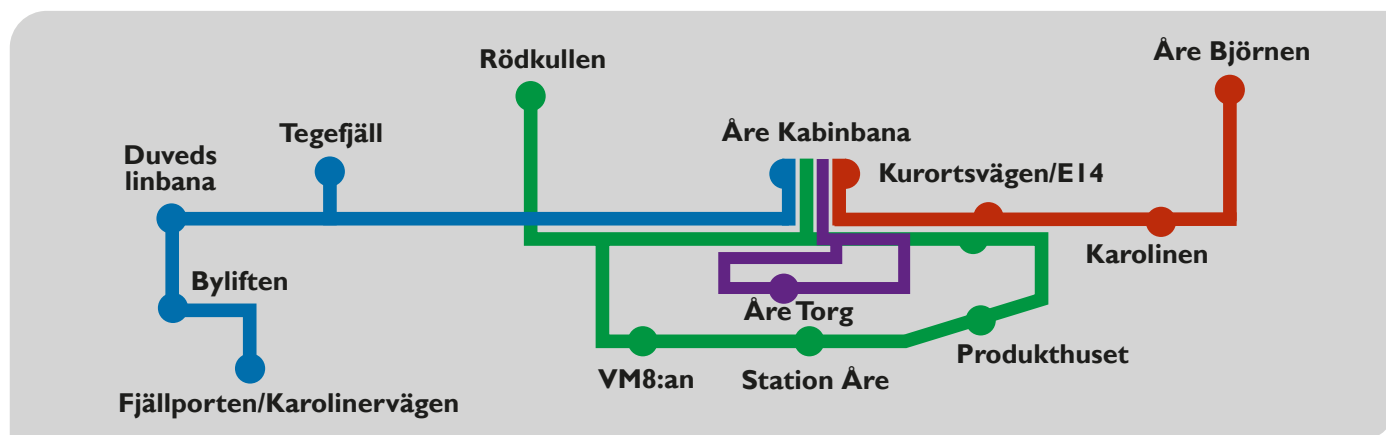

LUNCHBUSS/SHUTTLE

KABINBANAN - ÅRE TORG 18 DEC 2020 - 10 JAN 2021

Buss trafikerar slingan runt mellan 12.00-15.00

— Slingan Lunchbussen