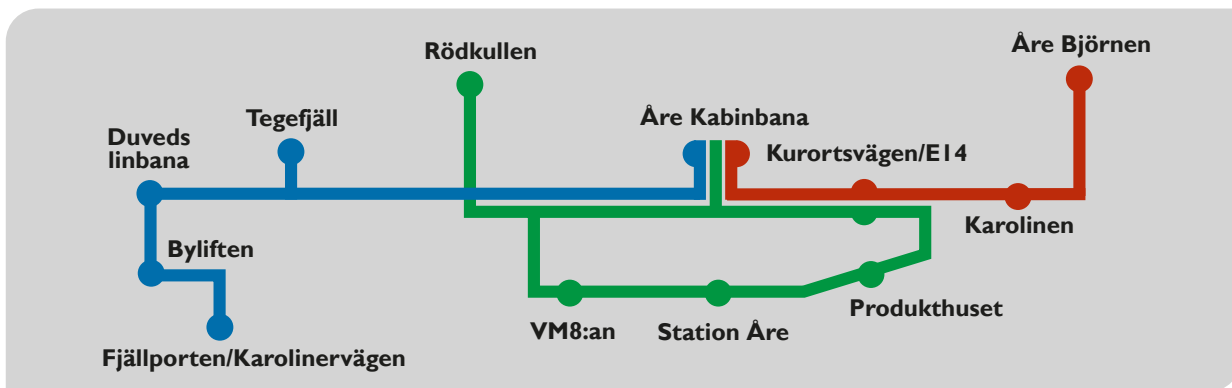

SKIDBUSS/SKIBUS ÅRE 15 MARS 2021 – 18 APRIL 2021

LINJE 1: ÅRE KABINBANA – ÅRE BY – RÖDKULLEN – ÅRE KABINBANA

Kabinbanan	08:15	09:00	09:45	10:30	11:15	•	13:30	14:15	15:00	15:45	16:30	
E14, Kurortsvägen	X	X	X	X	X	•	X	X	X	X	X	
Produkthuset	X	X	X	X	X	•	X	X	X	X	X	
Station Åre	08:20	09:05	09:50	10:35	11:20	•	13:35	14:20	15:05	15:50	16:35	
VM 8:an	X	X	X	X	X	•	X	X	X	X	X	
Kabinbanan	08:35	09:20	10:05	10:50	11:35	•	13:05	13:50	14:35	15:20	16:05	16:50
Rödskullen	08:45	09:30	10:15	11:00	11:45	•	13:15	14:00	14:45	15:30	16:15	17:00
Kabinbanan	09:00	09:45	10:30	11:15	X	•	13:30	14:15	15:00	15:45	16:30	17:15

LINJE 2: ÅRE KABINBANA – ÅRE BJÖRNEN – ÅRE KABINBANA

Kabinbanan	08:30	09:00	09:30	10:00	10:30	11:00	11:30	•	13:00	13:30	14:00	14:30	15:00	15:30	16:00	16:30	
E14, Kurortsvägen	X	X	X	X	X	X	X	•	X	X	X	X	X	X	X	X	
Karolinen	X	X	X	X	X	X	X	•	X	X	X	X	X	X	X	X	
Åre Björnen	08:15	08:45	09:15	09:45	10:15	10:45	11:15	11:45	•	13:15	13:45	14:15	14:45	15:15	15:45	16:15	16:45
Karolinen	X	X	X	X	X	X	X	X	•	X	X	X	X	X	X	X	X
E14, Kurortsvägen	X	X	X	X	X	X	X	X	•	X	X	X	X	X	X	X	X
Kabinbanan	08:30	09:00	09:30	10:00	10:30	11:00	11:30	X	•	13:30	14:00	14:30	15:00	15:30	16:00	16:30	17:00

LINJE 3: DUVED – TEGEFJÄLL – ÅRE KABINBANA – TEGEFJÄLL – DUVED

Fjällporten/Karolinerv.	08:30	09:00	09:30	10:00	10:30	11:00	11:30	•	13:00	13:30	14:00	14:30	15:00	15:30	16:00	16:30	
Byliften	X	X	X	X	X	X	X	•	X	X	X	X	X	X	X	X	
Duveds linbana	X	X	X	X	X	X	X	•	X	X	X	X	X	X	X	X	
Tegefjäll	08:40	09:10	09:40	10:10	10:40	11:10	11:40	•	13:10	13:40	14:10	14:40	15:10	15:40	16:10	16:40	
Åre Kabinbana	09:00	09:30	10:00	10:30	11:00	11:30	12:00	•	13:00	13:30	14:00	14:30	15:00	15:30	16:00	16:30	17:00
Tegefjäll	09:10	09:40	10:10	10:40	11:10	11:40	•	13:10	13:40	14:10	14:40	15:10	15:40	16:10	16:40	17:10	
Duveds linbana	X	X	X	X	X	X	•	X	X	X	X	X	X	X	X	X	
Byliften	X	X	X	X	X	X	•	X	X	X	X	X	X	X	X	X	
Fjällporten/Karolinerv.	09:30	10:00	10:30	11:00	11:30	12:00	•	13:30	14:00	14:30	15:00	15:30	16:00	16:30	17:00	17:30	