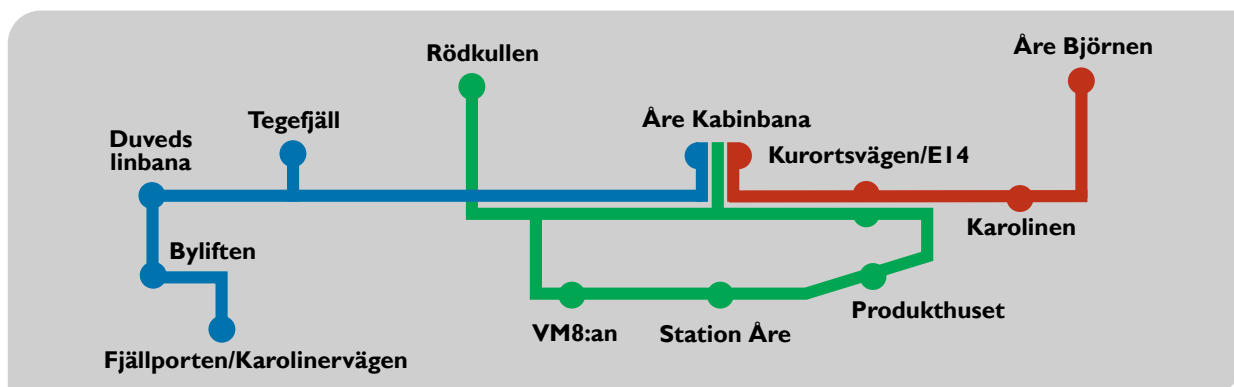

SKIDBUSS/SKIBUS ÅRE 14 MARS 2022 – 24 APRIL 2022

LINJE 1: ÅRE KABINBANA – ÅRE BY – RÖDKULLEN – ÅRE KABINBANA

Kabinbanan	07:55	08:15	09:00	09:45	10:30	11:15	12:00	12:45	13:30	14:15	15:00	15:45	16:30
E14, Kurortsvägen	X	X	X	X	X	X	X	X	X	X	X	X	X
Produkthuset	X	X	X	X	X	X	X	X	X	X	X	X	X
Station Åre	08:00	08:20	09:05	09:50	10:35	11:20	12:05	12:50	13:35	14:20	15:05	15:50	16:35
VM 8:an	X	X	X	X	X	X	X	X	X	X	X	X	X
Kabinbanan		08:35	09:20	10:05	10:50	11:35	12:20	13:05	13:50	14:35	15:20	16:05	16:50
Rödskullen		08:45	09:30	10:15	11:00	11:45	12:30	13:15	14:00	14:45	15:30	16:15	17:00
Kabinbanan		09:00	09:45	10:30	11:15	12:00	12:45	13:30	14:15	15:00	15:45	16:30	17:15

LINJE 2: ÅRE KABINBANA – ÅRE BJÖRNEN – ÅRE KABINBANA

Kabinbanan	08:00	08:30	09:00	09:30	10:00	10:30	11:00	11:30	12:00	12:30	13:00	13:30	14:00	14:30	15:00	15:30	16:00	16:30
E14, Kurortsvägen		X	X	X	X	X	X	X	X	X	X	X	X	X	X	X	X	X
Karolinen		X	X	X	X	X	X	X	X	X	X	X	X	X	X	X	X	X
Åre Björnen	07:40	08:15	08:45	09:15	09:45	10:15	10:45	11:15	11:45	12:15	12:45	13:15	13:45	14:15	14:45	15:15	15:45	16:15
Karolinen	X	X	X	X	X	X	X	X	X	X	X	X	X	X	X	X	X	X
E14, Kurortsvägen	X	X	X	X	X	X	X	X	X	X	X	X	X	X	X	X	X	X
Kabinbanan	07:55	08:30	09:00	09:30	10:00	10:30	11:00	11:30	12:00	12:30	13:00	13:30	14:00	14:30	15:00	15:30	16:00	16:30