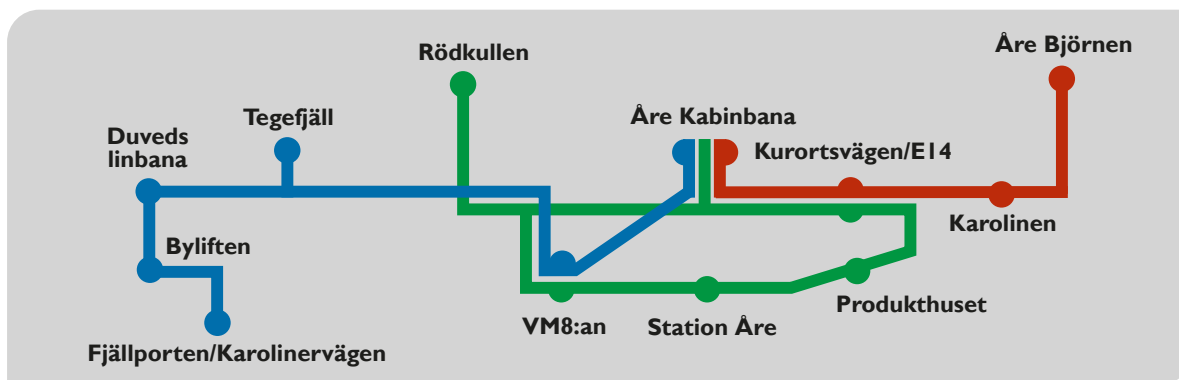

## LINJE 1: ÅRE KABINBANA – ÅRE BY – RÖDKULLEN – ÅRE KABINBANA

Kabinbanan	08:30	09:15	10:00	10:45	11:30	12:15	13:00	13:45	14:30	15:15	
E14, Kurortsvägen	X	X	X	X	X	X	X	X	X	X	
Produkthuset	X	X	X	X	X	X	X	X	X	X	
Station Åre	X	X	X	X	X	X	X	X	X	X	
VM 8:an	X	X	X	X	X	X	X	X	X	X	
Rödkullen	09:00	09:45	10:30	11:15	12:00	12:45	13:30	14:15	15:00	15:45	16:15
Kabinbanan	09:15	10:00	10:45	11:30	12:15	13:00	13:45	14:30	15:15	16:00	16:30

## LINJE 2: ÅRE KABINBANA – ÅRE BJÖRNEN – ÅRE KABINBANA

Kabinbanan	08:00	08:30	10:00	11:30	13:00	14:30	16:00	16:30	
E14, Kurortsvägen	X	X	X	X	X	X	X	X	
Karolinen	X	X	X	X	X	X	X	X	
Åre Björnen	07:30	08:15	08:45	10:15	11:45	13:15	14:45	16:15	16:45
Karolinen	X	X	X	X	X	X	X	X	
E14, Kurortsvägen	X	X	X	X	X	X	X	X	
Kabinbanan	07:45	08:30	09:00	10:30	12:00	13:30	15:00	16:30	17:00

## LINJE 3: DUVED – TEGEFJÄLL – ÅRE KABINBANA – TEGEFJÄLL – DUVED

Fjällporten/Karolinerv.	07:25	08:00	09:30	11:00	12:30	14:00	15:30						
Byliften	X	X	X	X	X	X	X						
Duveds linbana	X	X	X	X	X	X	X						
Tegefjäll	07:35	08:10	09:40	11:10	12:40	14:10	15:40						
VM8:an	X	X	X	X	X	X	X						
Åre Kabinbana	07:50	08:30	09:00	10:00	10:30	11:30	12:00	13:00	13:30	14:30	15:00	16:00	16:30
VM8:an	X	X	X	X	X	X	X	X	X	X	X	X	
Tegefjäll			09:10	10:40	12:10	13:40	15:10	16:40					
Duveds linbana			X	X	X	X	X	X					
Byliften			X	X	X	X	X	X					
Fjällporten/Karolinerv.			09:30	11:00	12:30	14:00	15:30	17:00					

Hållplatser markerade med X trafikeras mellan föregående och efterkommande tid i tabellen.

Bussturena ingår i giltigt SkiPass eller Spårkort.

Med reservation för ändringar.  
För senaste info besök [www.skistar.com](http://www.skistar.com)