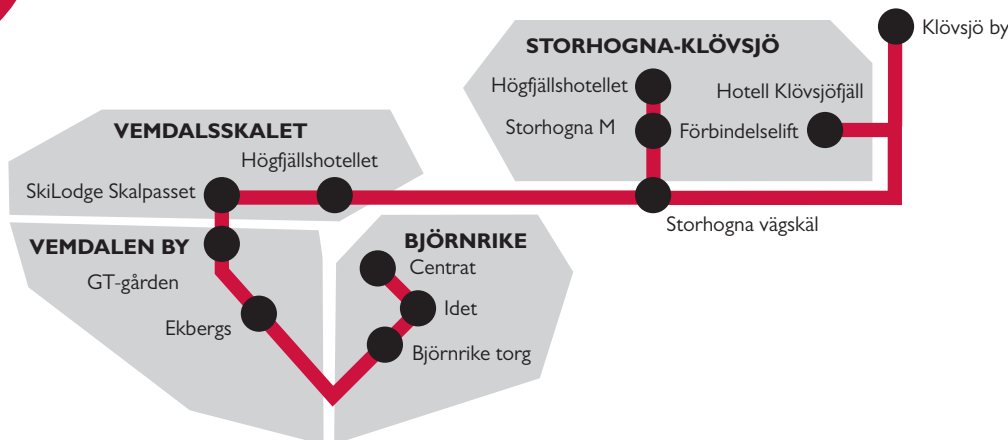

Skidbusstidabell vintersäsong 2024-25

SkiStar Bus går fr.o.m. 21 december 2024 t.o.m. 27 April 2025.

DITT GILTIGA SKIPASS GÄLLER SOM BILJETT

Ski bus timetable winter season 2024-25

The SkiStar bus operates from December 21, 2024, to April 27, 2025.

YOUR VALID SKI PASS SERVES AS A TICKET

100% elektrisk

SKISTAR BUS

Klövsjö by >> Storhogna >> Vemdalskalet >> Vemdalen by >> Björnrike

Busnummer SkiStar Bus	2	1	2	1	2	2	1	2	1	2
Klövsjö by	-	07:50	08:55	-	-	-	14:00	14:55	16:00	17:00*
Klövsjö skidområde	-	07:55	09:00	09:45	10:50	-	14:05	15:05	16:05	17:05*
Storhogna vägskal	-	08:05	09:10	10:05	11:00	-	14:15	15:15	16:15	17:15*
Storhogna M - Skidlif från Klövsjö	-	08:07	09:12	10:07	11:02	-	14:17	15:17	16:17	17:17*
Storhogna Högfjällshotell	-	08:10	09:15	10:10	11:05	-	14:20	15:20	16:20	17:20*
Storhogna M - Skidlif från/till Klövsjö	-	08:12	09:17	10:12	11:07	-	14:22	15:22	16:22	17:22*
Storhogna vägskal	-	08:15	09:20	10:15	11:10	-	14:25	15:25	16:25	17:25*
Vemdalskalets Högfjällshotell	-	08:25	09:30	10:25	11:20	-	14:35	15:35	16:35	17:35*
Vemdalskalet Skalspasset	-	08:27	09:32	10:27	11:22	-	14:37	15:37	16:37	17:37*
Vemdalen by GT gården	07:40	08:35	09:40	10:35	11:30	13:45	14:45	15:45	16:45	17:45*
Vemdalen by Ekbergs	07:42	08:37	09:42	10:37	-	13:47	14:47	15:47	16:47*	-
Björnrike Torg	07:50	08:45	09:50	10:45	-	13:55	14:55	15:55	16:55*	-
Björnrike Idet	07:52	08:47	09:52	10:47	-	13:57	14:57	15:57	16:57*	-
Björnrike Centrat	07:55	08:50	09:55	10:50	-	14:00	15:00	16:00	17:00*	-