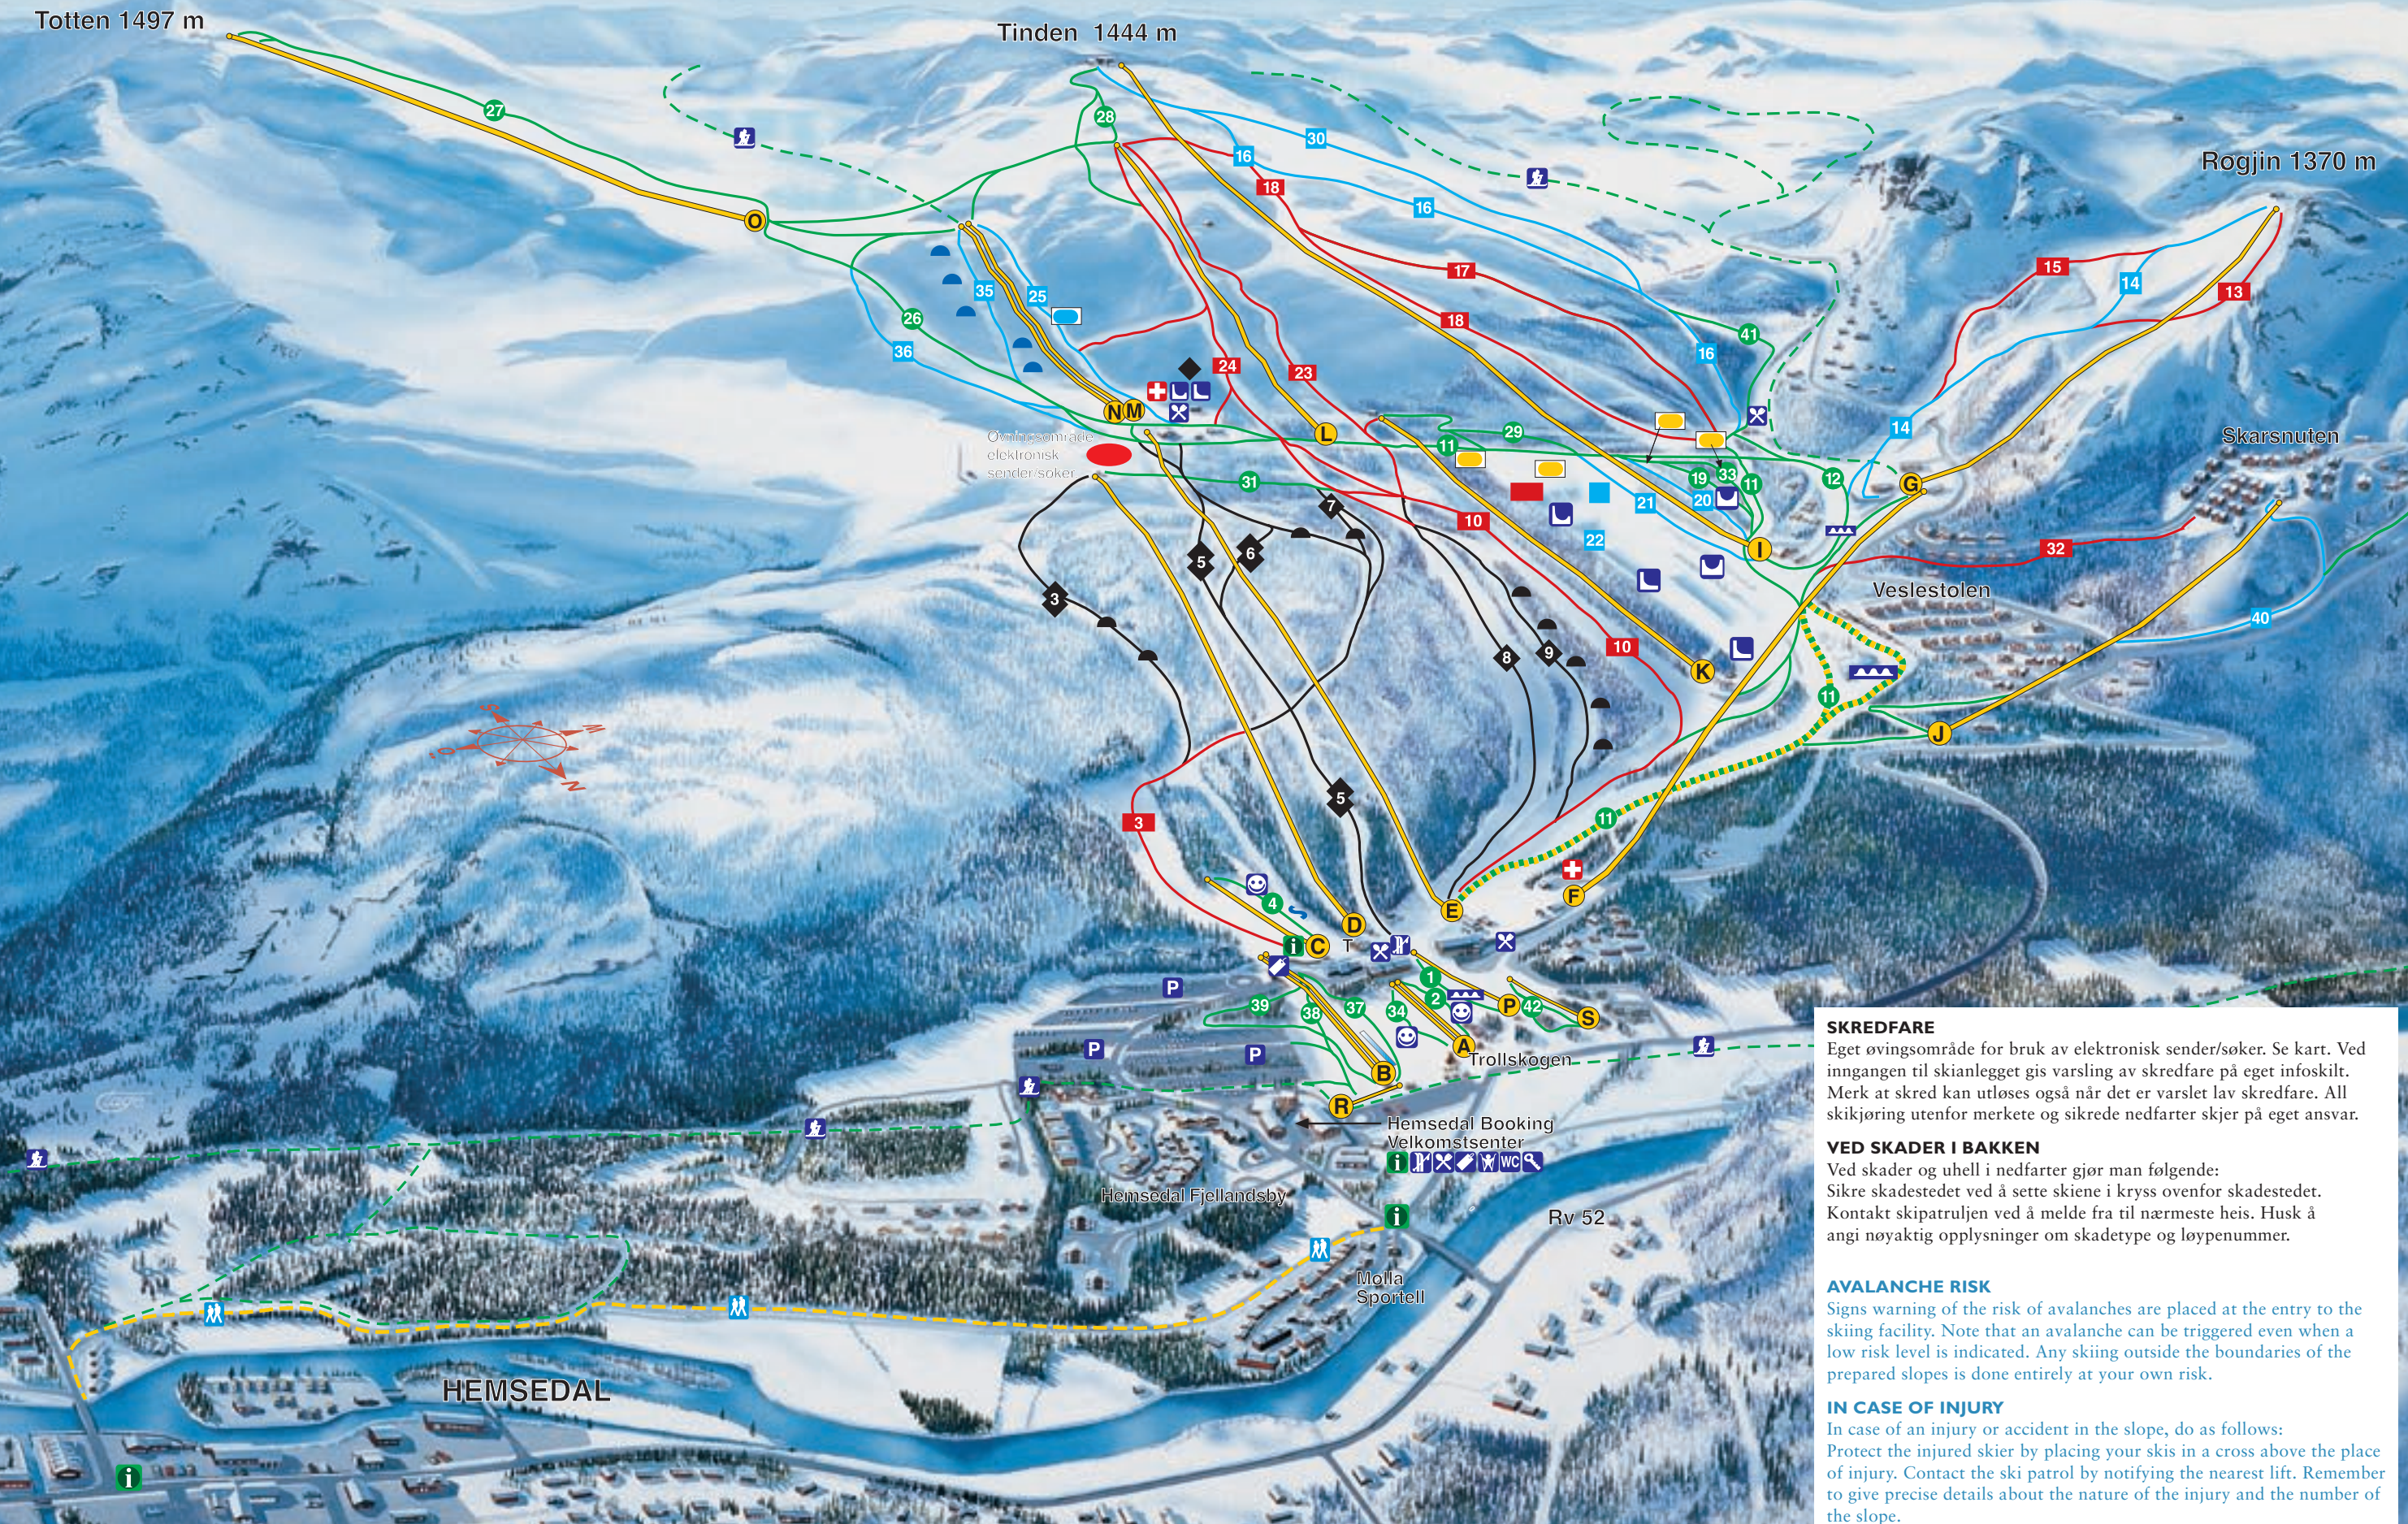

HEMSEDAL

HEISER	Lifts	(meter meters)
A	Barneheisen 1	20 170
A	Barneheisen 2	20 170
B	Holdeheisen 1	65 315
B	Holdeheisen 2	65 315
C	Miniheisen	25 300
D	Parallellheisen	400 1000
E	Hollvinn Express	450 1400
F	Holdeskarheisen	290 1300
G	Roniheisen	300 1300
I	Tindenheisen	450 1850
J	Skarsnuten	135 500
K	Olaheisen	255 950
L	Hamarheisen	250 950
M	Fjellheisen 1	150 700
N	Fjellheisen 2	155 750
O	Totten 2	250 1000
P	Trollheisen	25 170
R	Hit&Dit heisen	0 200
S	Reven	20 180

SYMBOLER	Symbols
i	Informasjon Information
f	Skiløyper Cross country
🎟	Skipass salg Tickets
👤	Skutleie Ski hire
🎓	Skiskole Ski school
🚑	Skipatrolje Ski patrol
🍴	Restaurant
🏂	Big Jump
🏂	Half Pipe
🏂	1/4-pipe
🏠	Hemsedal Booking
👶	Barneområde Childrens area
T	Trollia
⬇	Tallerkenheis Platter lift
⬇	T-krokheis T-bar lift
🚠	Stolheis 4 seter Chair lift 4 seats
🚠	Stolheis EXPRESS 4-8 seter Chair lift EXPRESS 4-8 seats
⚠	Ekstra vanskelig løype Extreme difficult pist
🚰	Tursti m/lys Path, flood light

BAKKER - LENGDE	Pists - Length
1	Trolløypa 300 m
2	Begynnerløypa 1 140 m
3	Hjallerløypa 1150 m
4	Minibakken 170 m
5	Tottenløypa 1000 m
6	Skråstigen 400 m
7	Kamelpukkelen 800 m
8	Såhaugløypa 1500 m
9	Kuleløypa 600 m
10	Hemsedaløypa 1800 m
11	Turistoløypa 4000 m
12	Veslestølløypa 650 m
13	Roniløypa 500 m
14	Midtløypa 1450 m
15	Røggeløypa 1150 m
16	Veslebreidalen 1200 m
17	Skarløypa 1200 m
18	Tindenløypa 1000 m
19	Skogløypa 350 m
20	Selftimer 400 m
21	Lialøypa 600 m
22	Snowboardpark 600 m
23	Bergaløypa 1300 m
24	Hamarløypa 1500 m
25	Hallinghovdløypa 800 m
26	Fjelløypa 950 m
27	Solløypa 1100 m
28	Fjellvegen 800 m
29	Trollstigen 500 m
30	Superbreidalen 2400 m
31	Transporten 400 m
32	Nutenløypa 600 m
33	Snowboardpark, lett 900 m
34	Begynnerløypa 2 140 m
35	Aktivitetsløype 1 500 m
36	Aktivitetsløype 2 600 m
37	Hagaløypa 250 m
38	Holdeløypa 250 m
39	Omveien 500 m
40	Storeiløypa 800 m
41	Dalløypa 400 m
42	Bekkeløypa 170 m

LØYPER	Pists
🔴	Ekspert Expert
🟠	Middels Medium
🟡	Lett Easy
🟢	Veldig lett Very easy
🟦	Turløyper Cross country
🟩	Lavfartsområde Slow skiing area
🏂	Boarder cross Boarder cross
🏂	Kuleløype Moguls
🏂	Kuleløype Moguls
🏂	Bølger Waves
🏂	Terranpark Terrain park

SIKKERHETSSONE - ADVARSEL Safety - Warning

Det er ikke tillatt å bevege seg innenfor en sikkerhetszone på 25 m.

Sort staur med gule striper betyr: ADVARSEL og/eller AVSPERRINGSOMRÅDE

SKREDFARE
Eget øvingsområde for bruk av elektronisk sender/søker. Se kart. Ved inngangen til skianlegget gis varsling av skredfare på eget infoskilt. Merk at skred kan utløses også når det er varslet lav skredfare. All skikjøring utenfor merket og sikrede nedfarter skjer på eget ansvar.

VED SKADER I BAKKEN
Ved skader og uhell i nedfarter gjør man følgende: Sikre skadestedet ved å sette skiene i kryss ovenfor skadestedet. Kontakt skipatroljen ved å melde fra til nærmeste heis. Husk å angi nøyaktig opplysninger om skadetype og løypenummer.