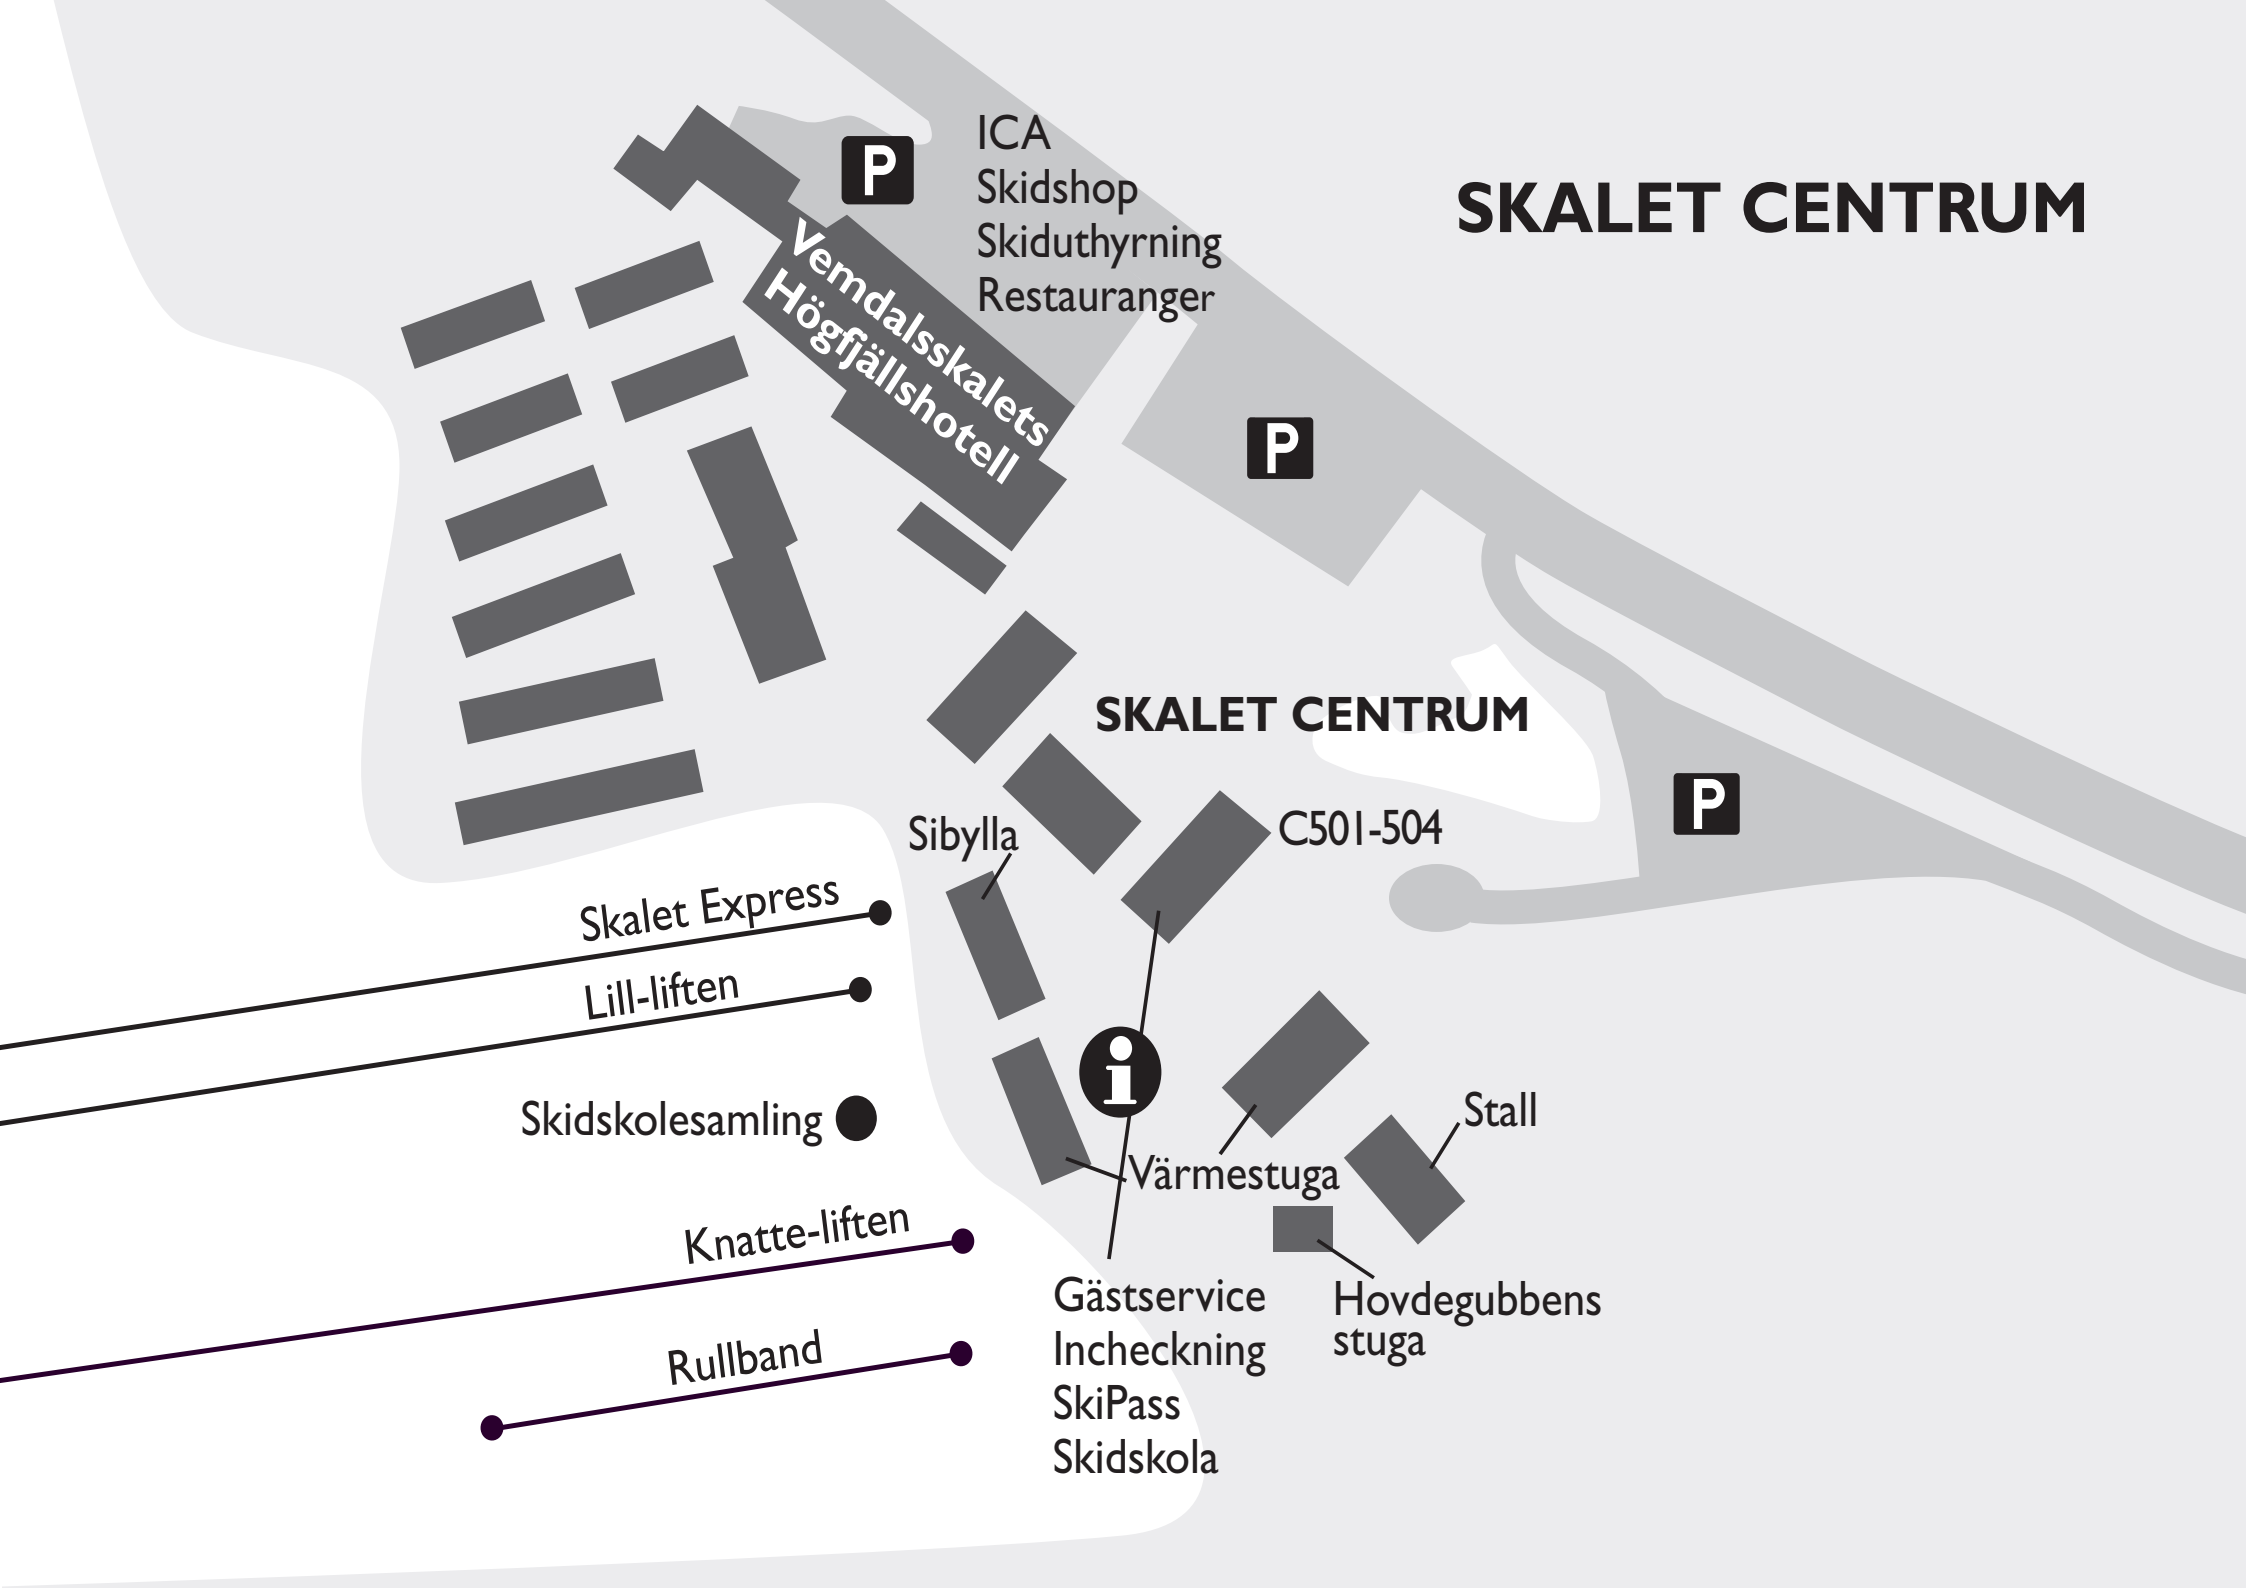

SKALET CENTRUM

P

ICA
Skidshop
Skiduthyrning
Restauranger

Vemdalskalets
Högfjällshotell

P

SKALET CENTRUM

P

C501-504

Sibylla

Skalet Express

Lill-liften

Skidskolesamling ●

Knatte-liften

Rullband

i

Värmestuga

Stall

Gästservice
Incheckning
SkiPass
Skidskola

Hovdegubbens
stuga