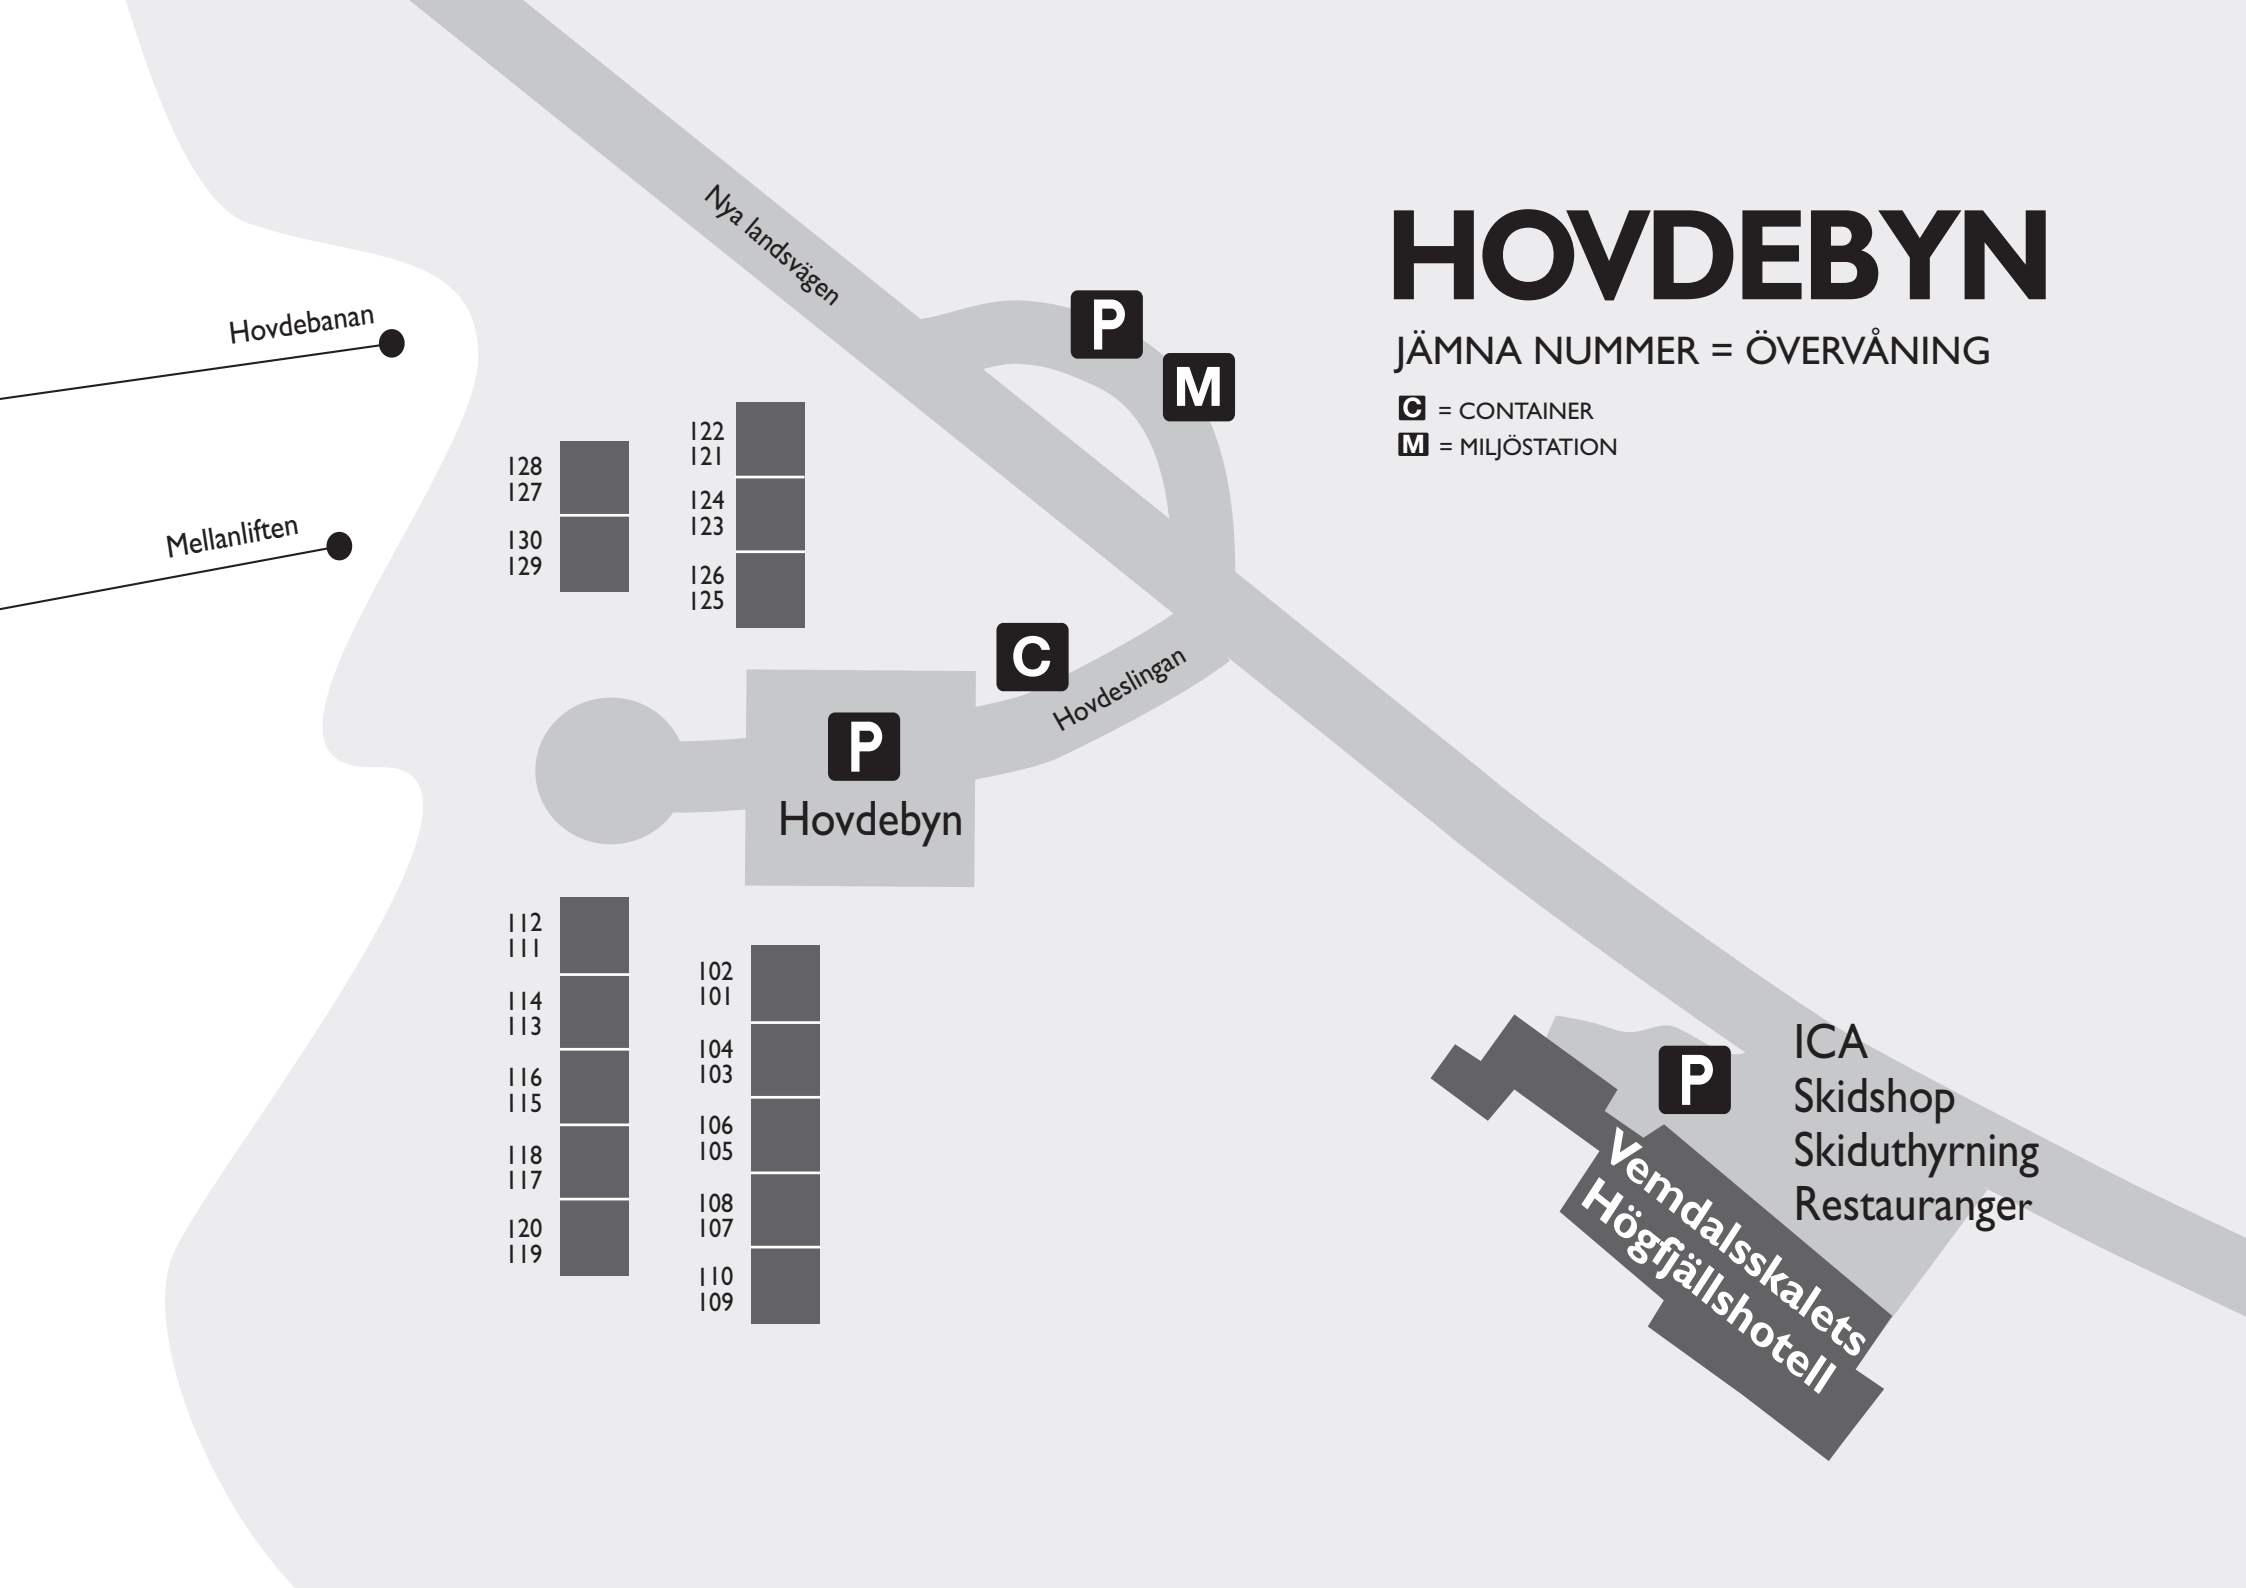

HOVDEBYN

JÄMNA NUMMER = ÖVERVÅNING

- C** = CONTAINER
- M** = MILJÖSTATION

Hovdebanan

Mellanliften

Nya landsvägen

Hovdeslingan

Hovdebyn

ICA
Skidshop
Skiduthyrning
Restauranger

Vemdalskalets
Högfjällshotell

128
127
130
129

122
121
124
123
126
125

112
111
114
113
116
115
118
117
120
119

102
101
104
103
106
105
108
107
110
109