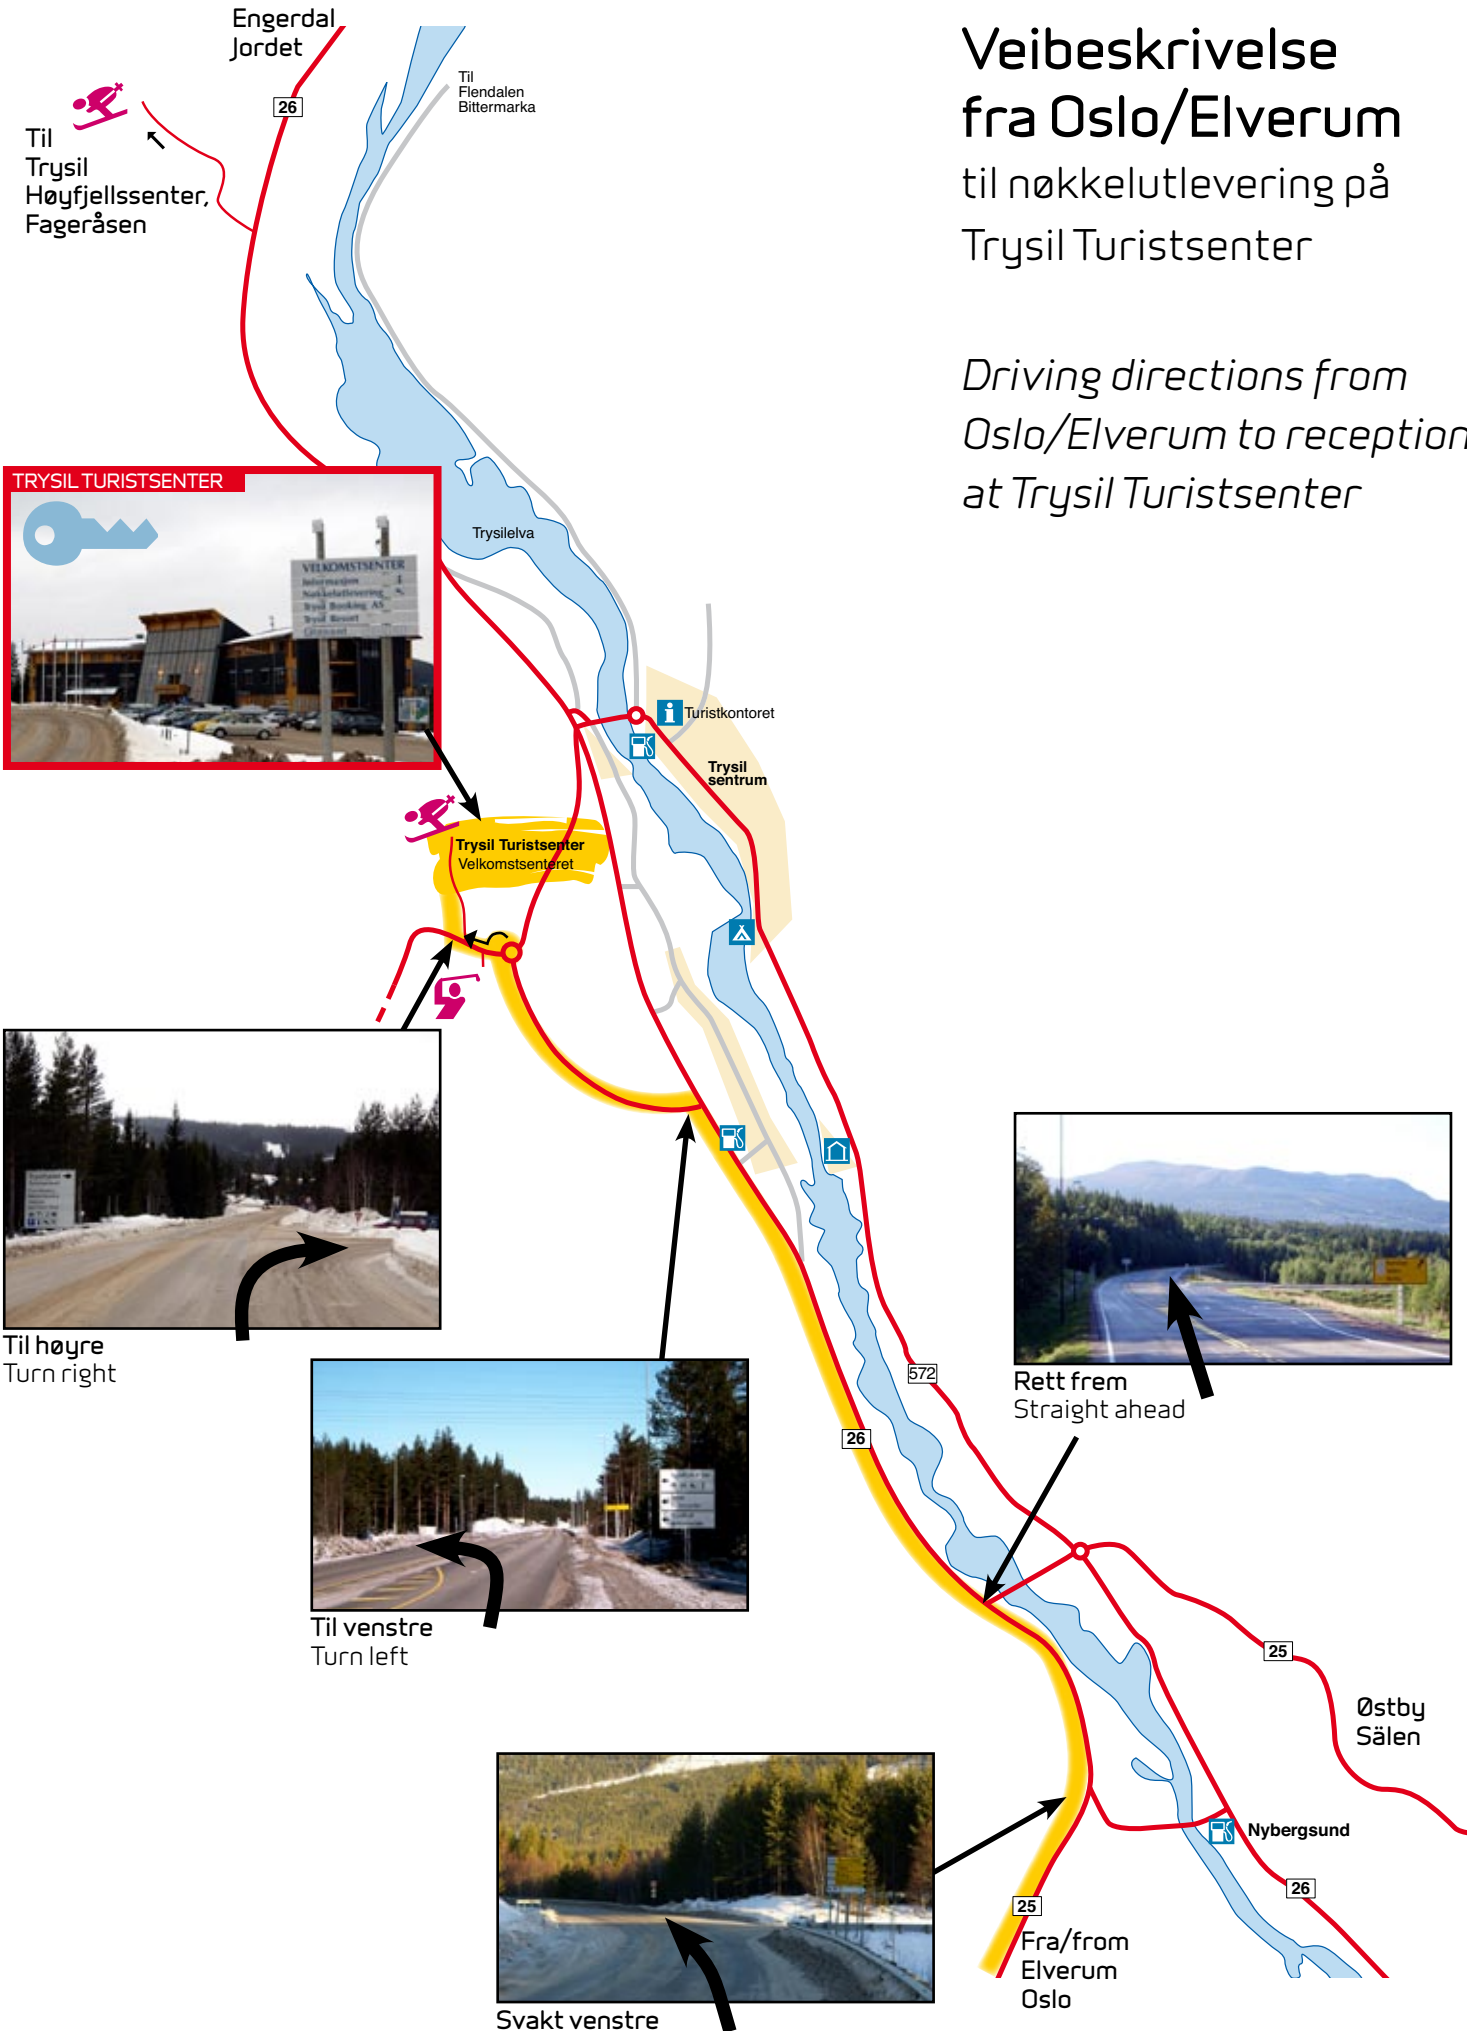

Veibeskrivelse fra Oslo/Elverum til nøkkelutlevering på Trysil Turistsenter

Driving directions from Oslo/Elverum to reception at Trysil Turistsenter

Til høyre
Turn right

Til venstre
Turn left

Rett frem
Straight ahead

Svakt venstre