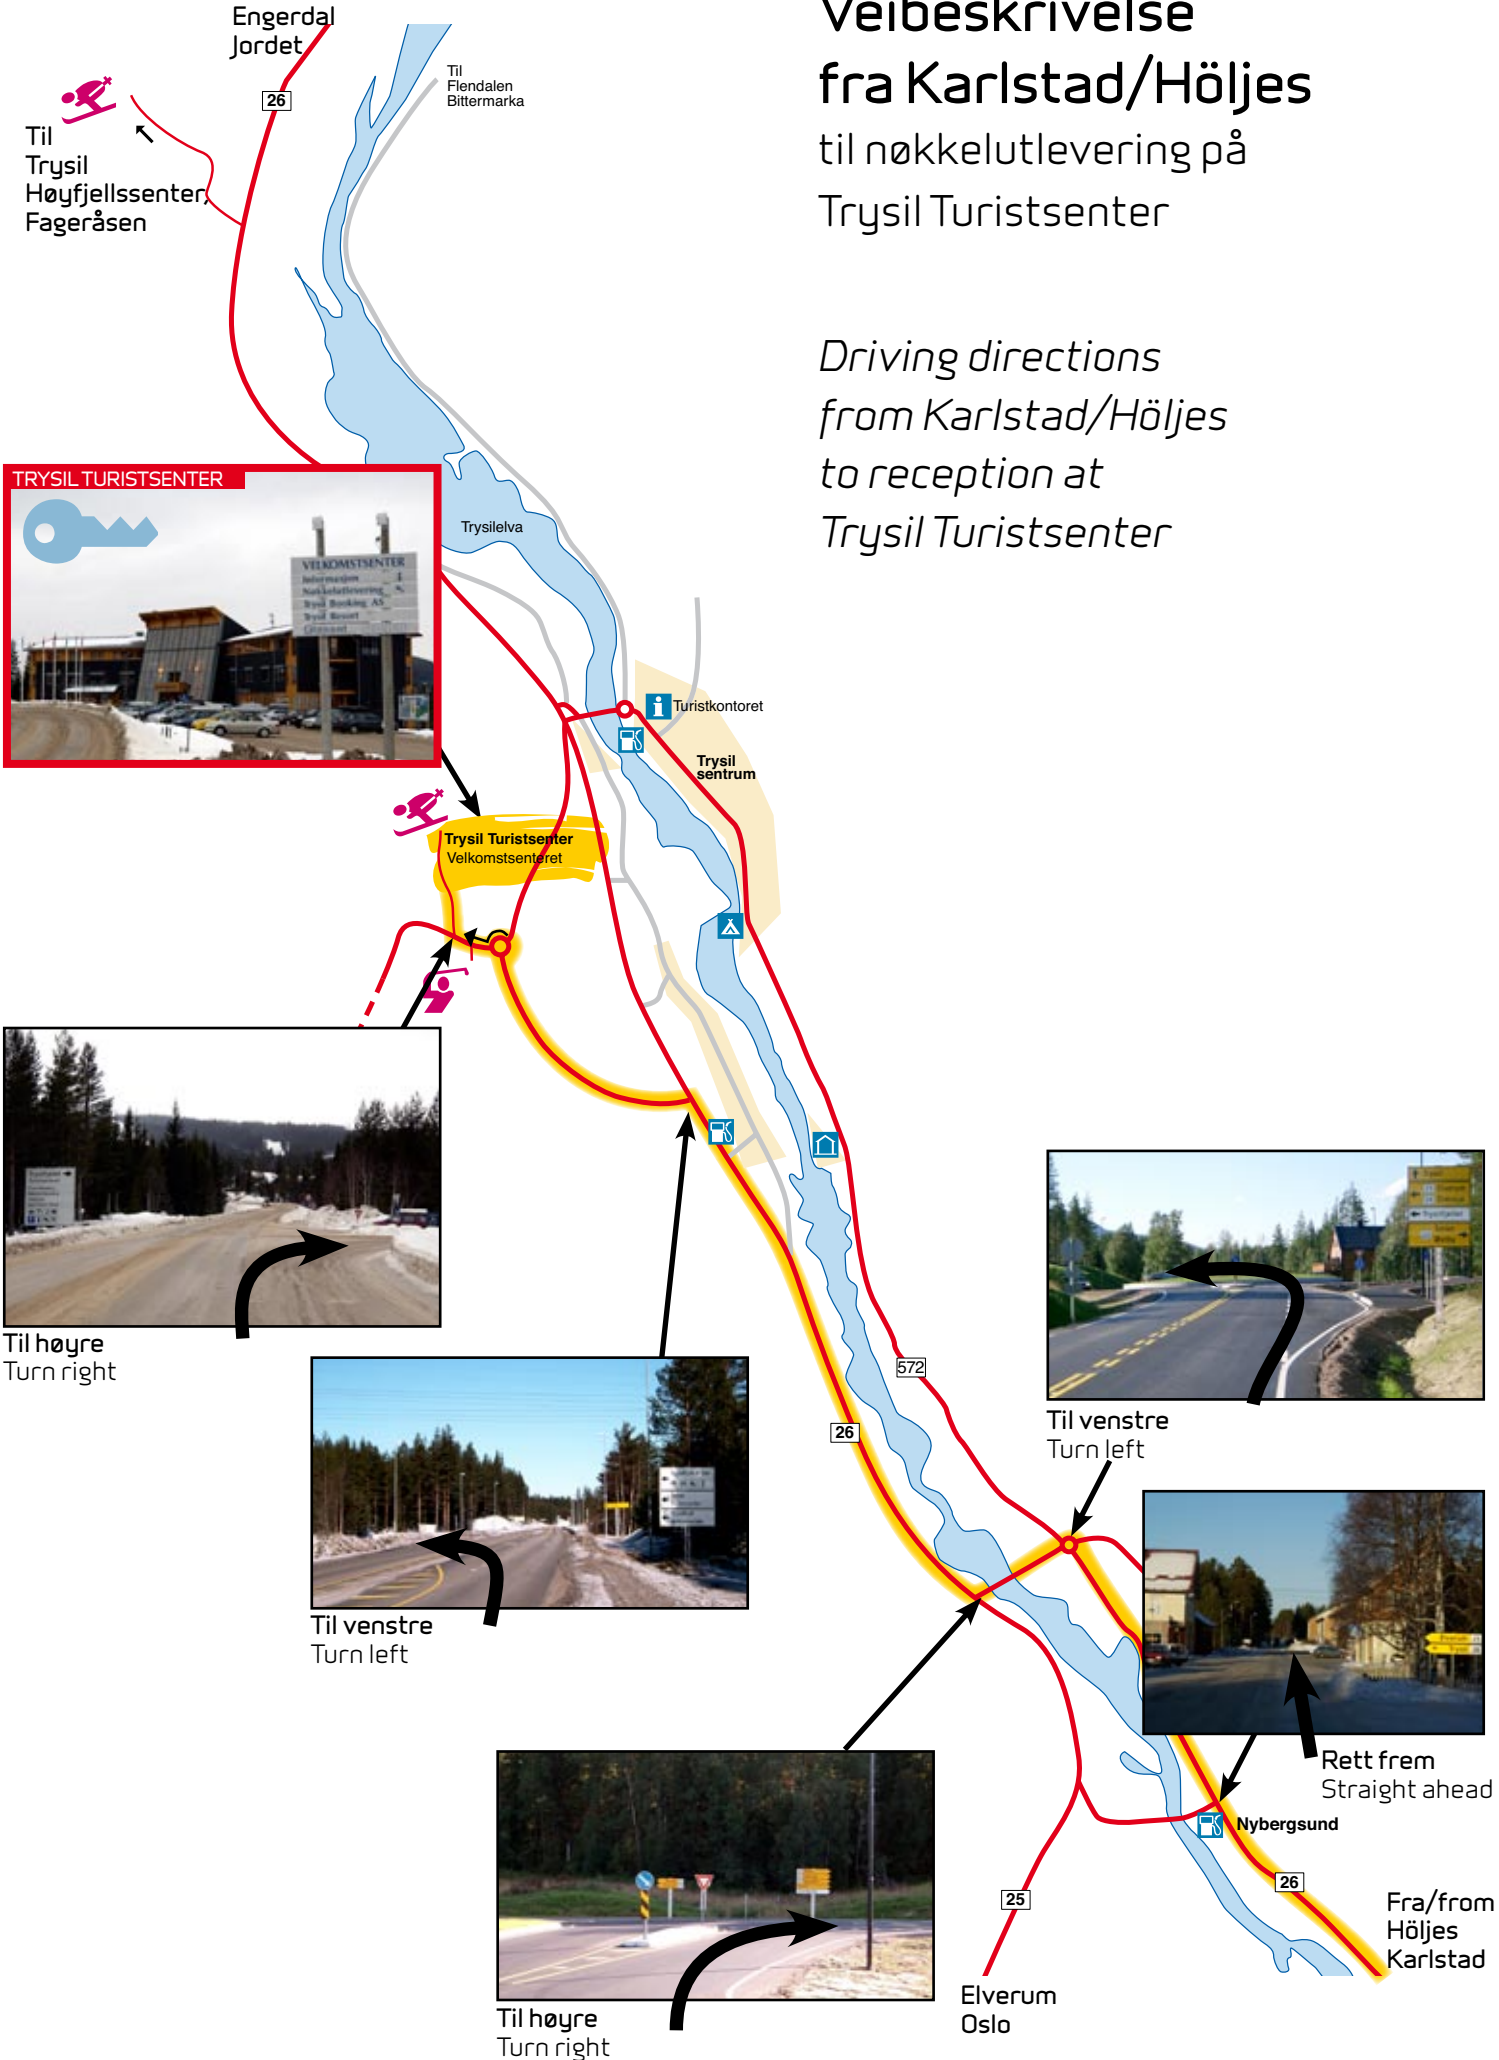

Veibeskrivelse fra Karlstad/Höljes til nøkkelutlevering på Trysil Turistsenter

Driving directions from Karlstad/Höljes to reception at Trysil Turistsenter

Til Trysil Høyfjellssenter, Fageråsen

Engerdal Jordet

Til Flendalen Bittermarka

TRYSIL TURISTSENTER

Til høyre

Turn right

Til venstre

Turn left

Til venstre

Turn left

Rett frem

Straight ahead

Til høyre

Turn right

Elverum Oslo

Fra/from Höljes Karlstad

Nybergsund

Turistkontoret

Trysil sentrum

Trysil Turistsenter Velkomstsenteret

Trysilelva

26

572

26

25

26