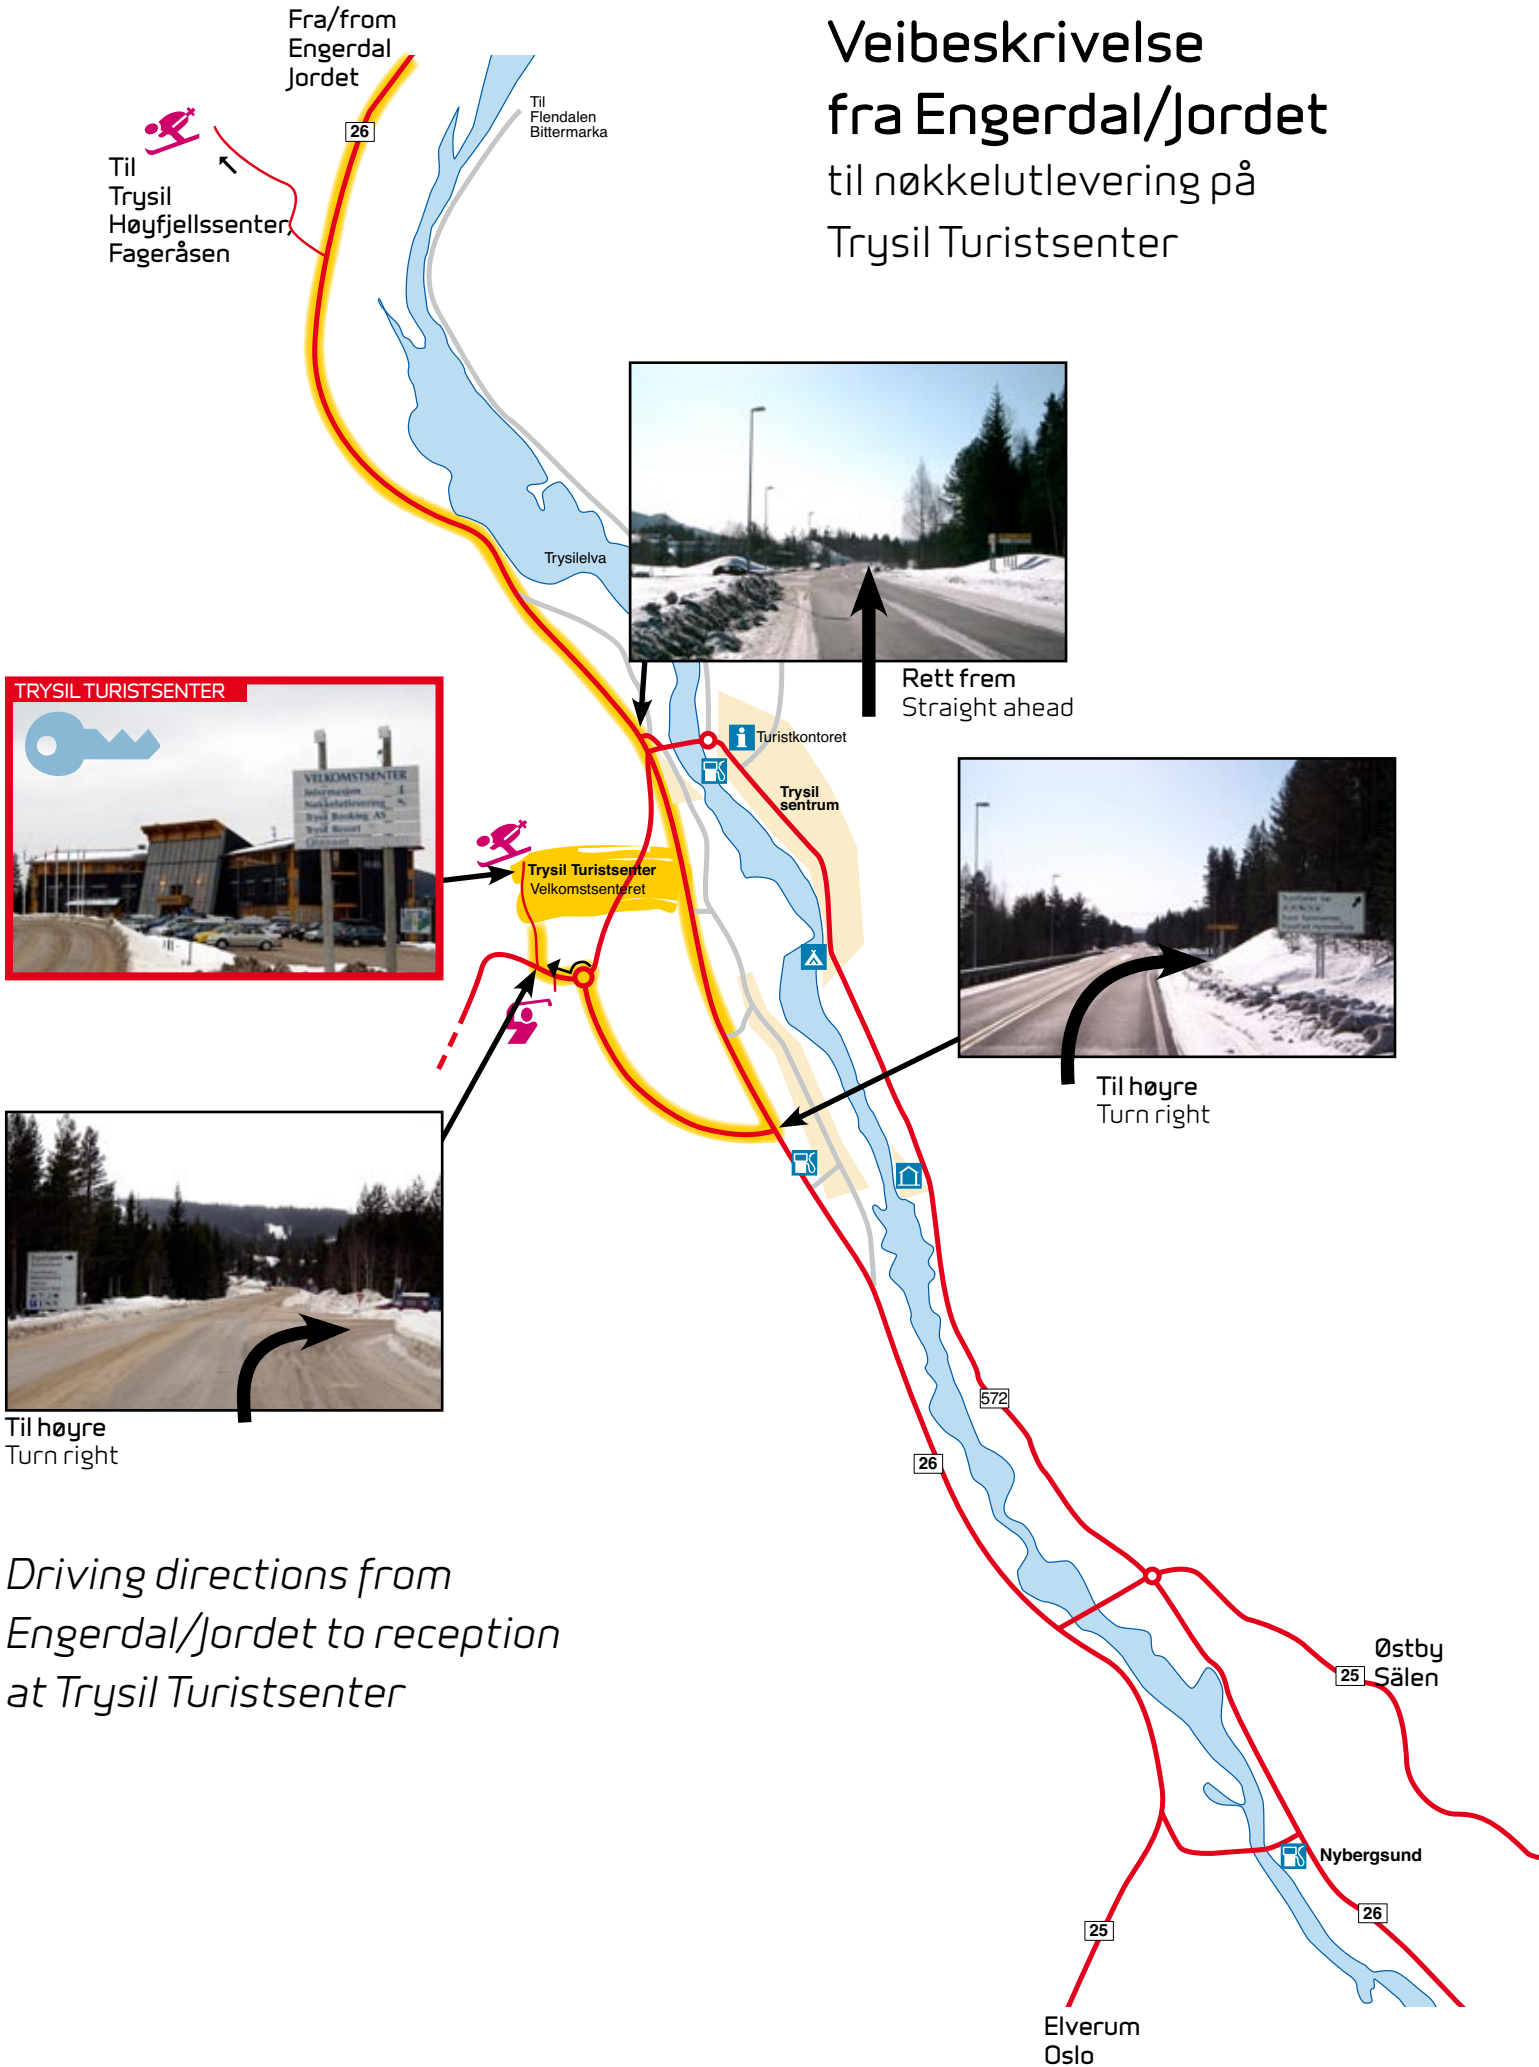

# Veibeskrivelse fra Engerdal/Jordet til nøkkelutlevering på Trysil Turistsenter

*Driving directions from  
Engerdal/Jordet to reception  
at Trysil Turistsenter*