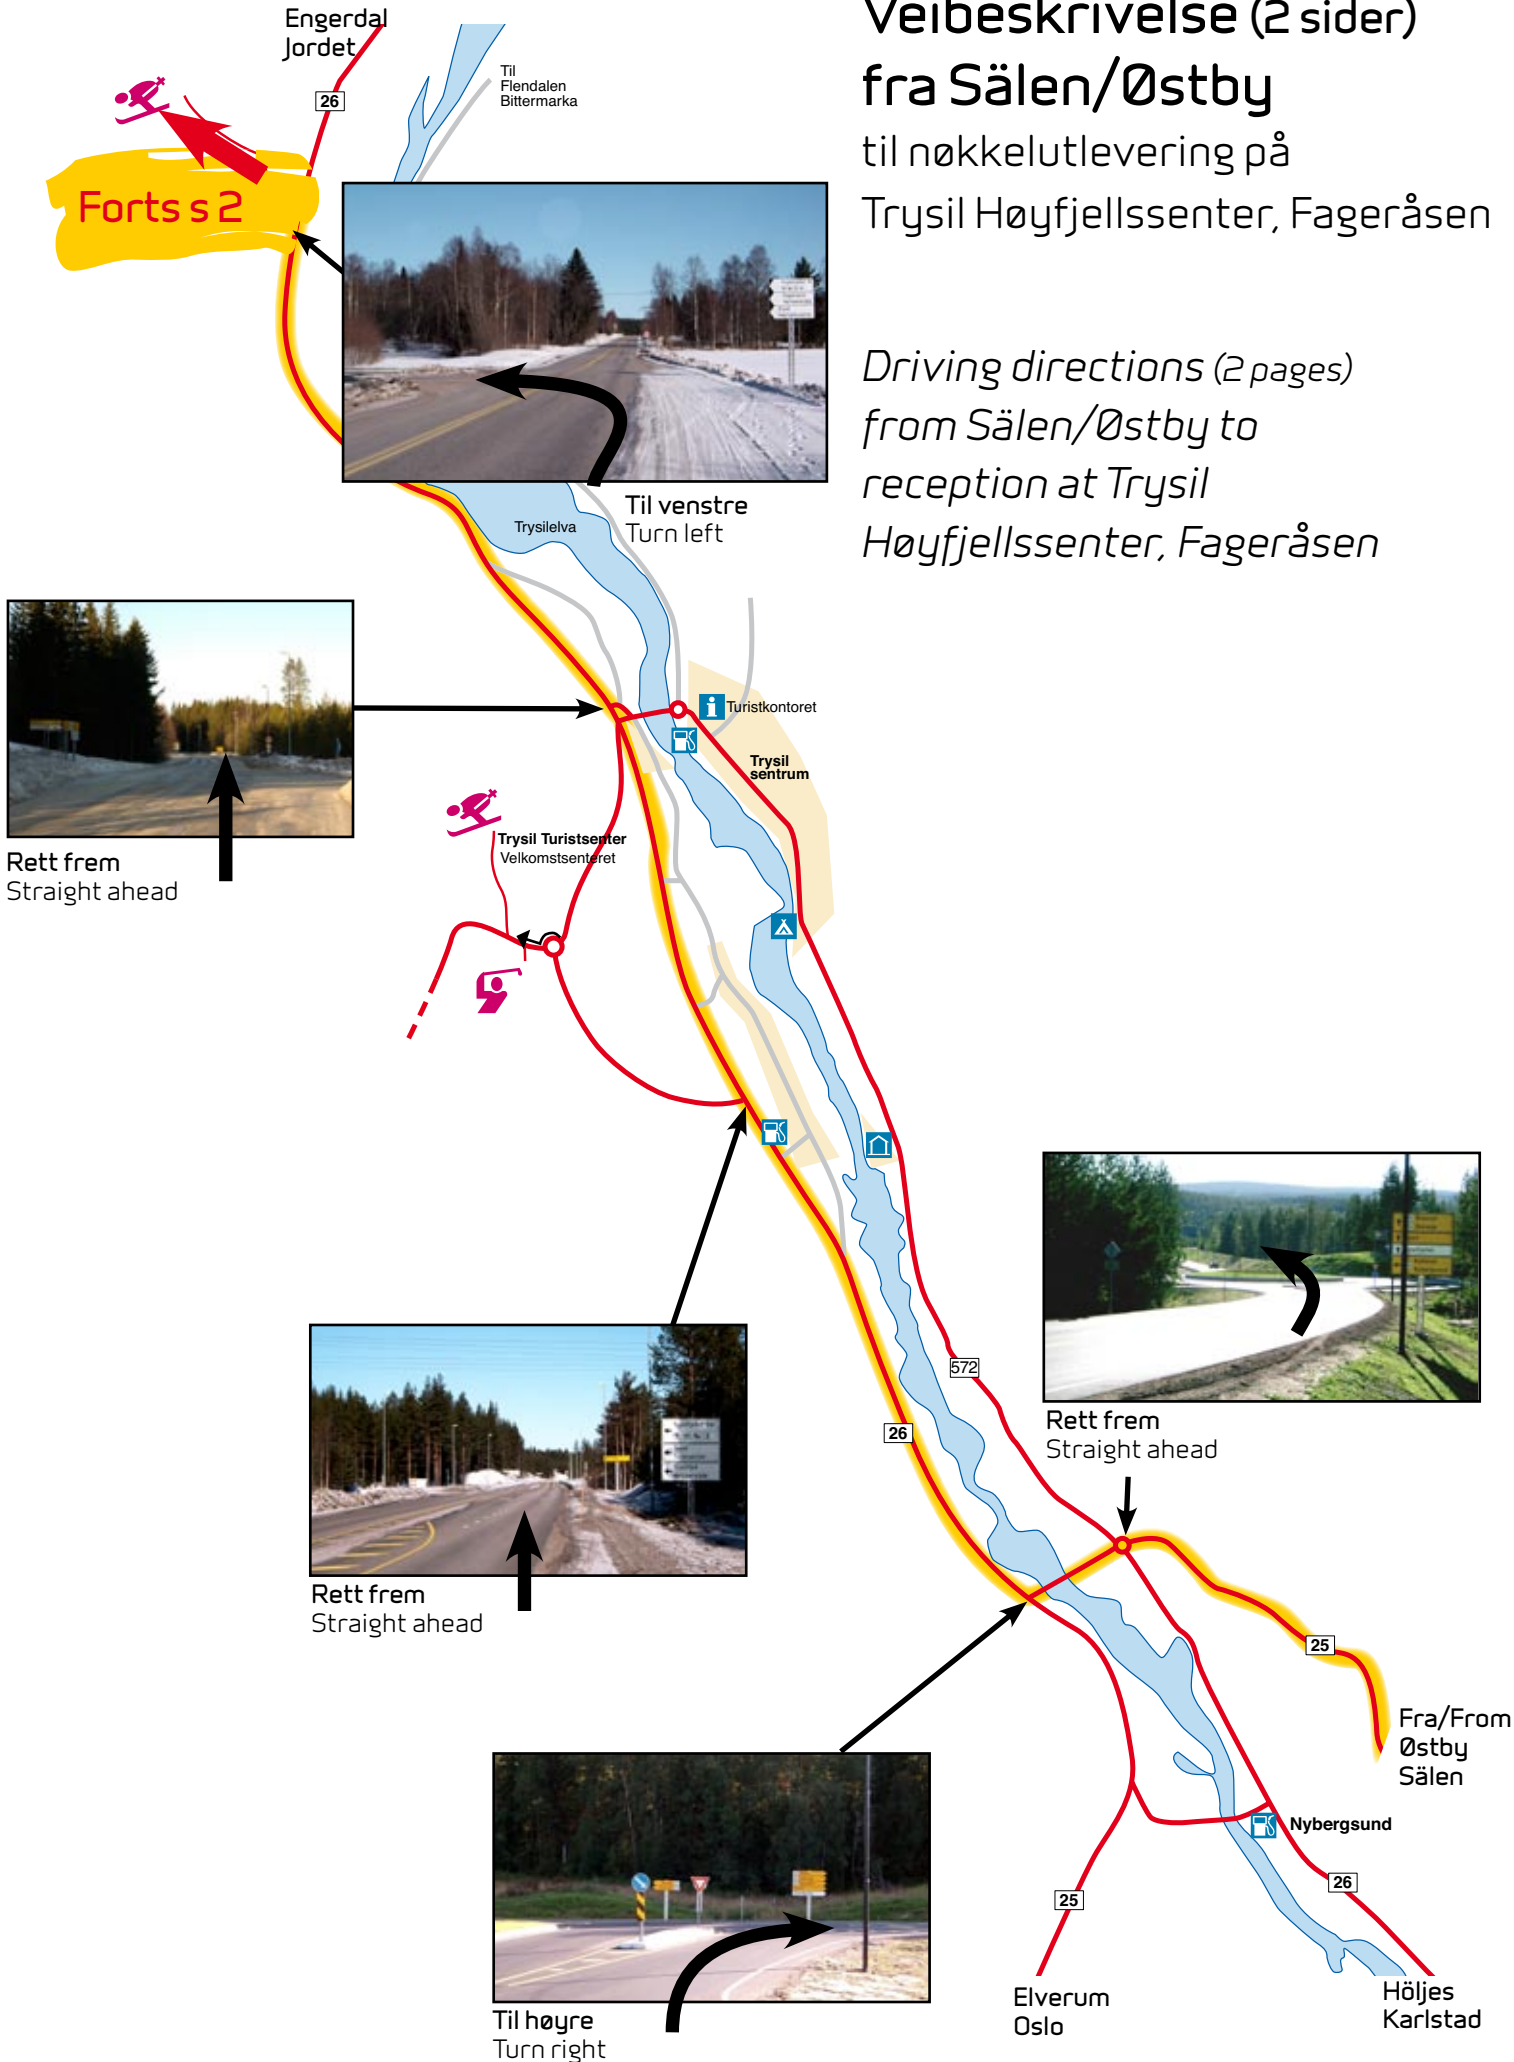

Veibeskrivelse (2 sider) fra Sälen/Østby til nøkkelutlevering på Trysil Høyfjellssenter, Fageråsen

*Driving directions (2 pages)
from Sälen/Østby to
reception at Trysil
Høyfjellssenter, Fageråsen*

Forts s 2

Engerdal Jordet

26

Til Flendalen Bittermarka

Til venstre Turn left

Rett frem Straight ahead

Rett frem Straight ahead

Rett frem Straight ahead

Til høyre Turn right

Fra/From Østby Sälen

25

572

26

Nybergsund

25

26

Elverum Oslo

Til venstre
Turn left

Til venstre
Turn left

Til venstre fra rv 26
Turn left from rv 26

Trysil
sentrum
Elverum

Jordet
Engerdal