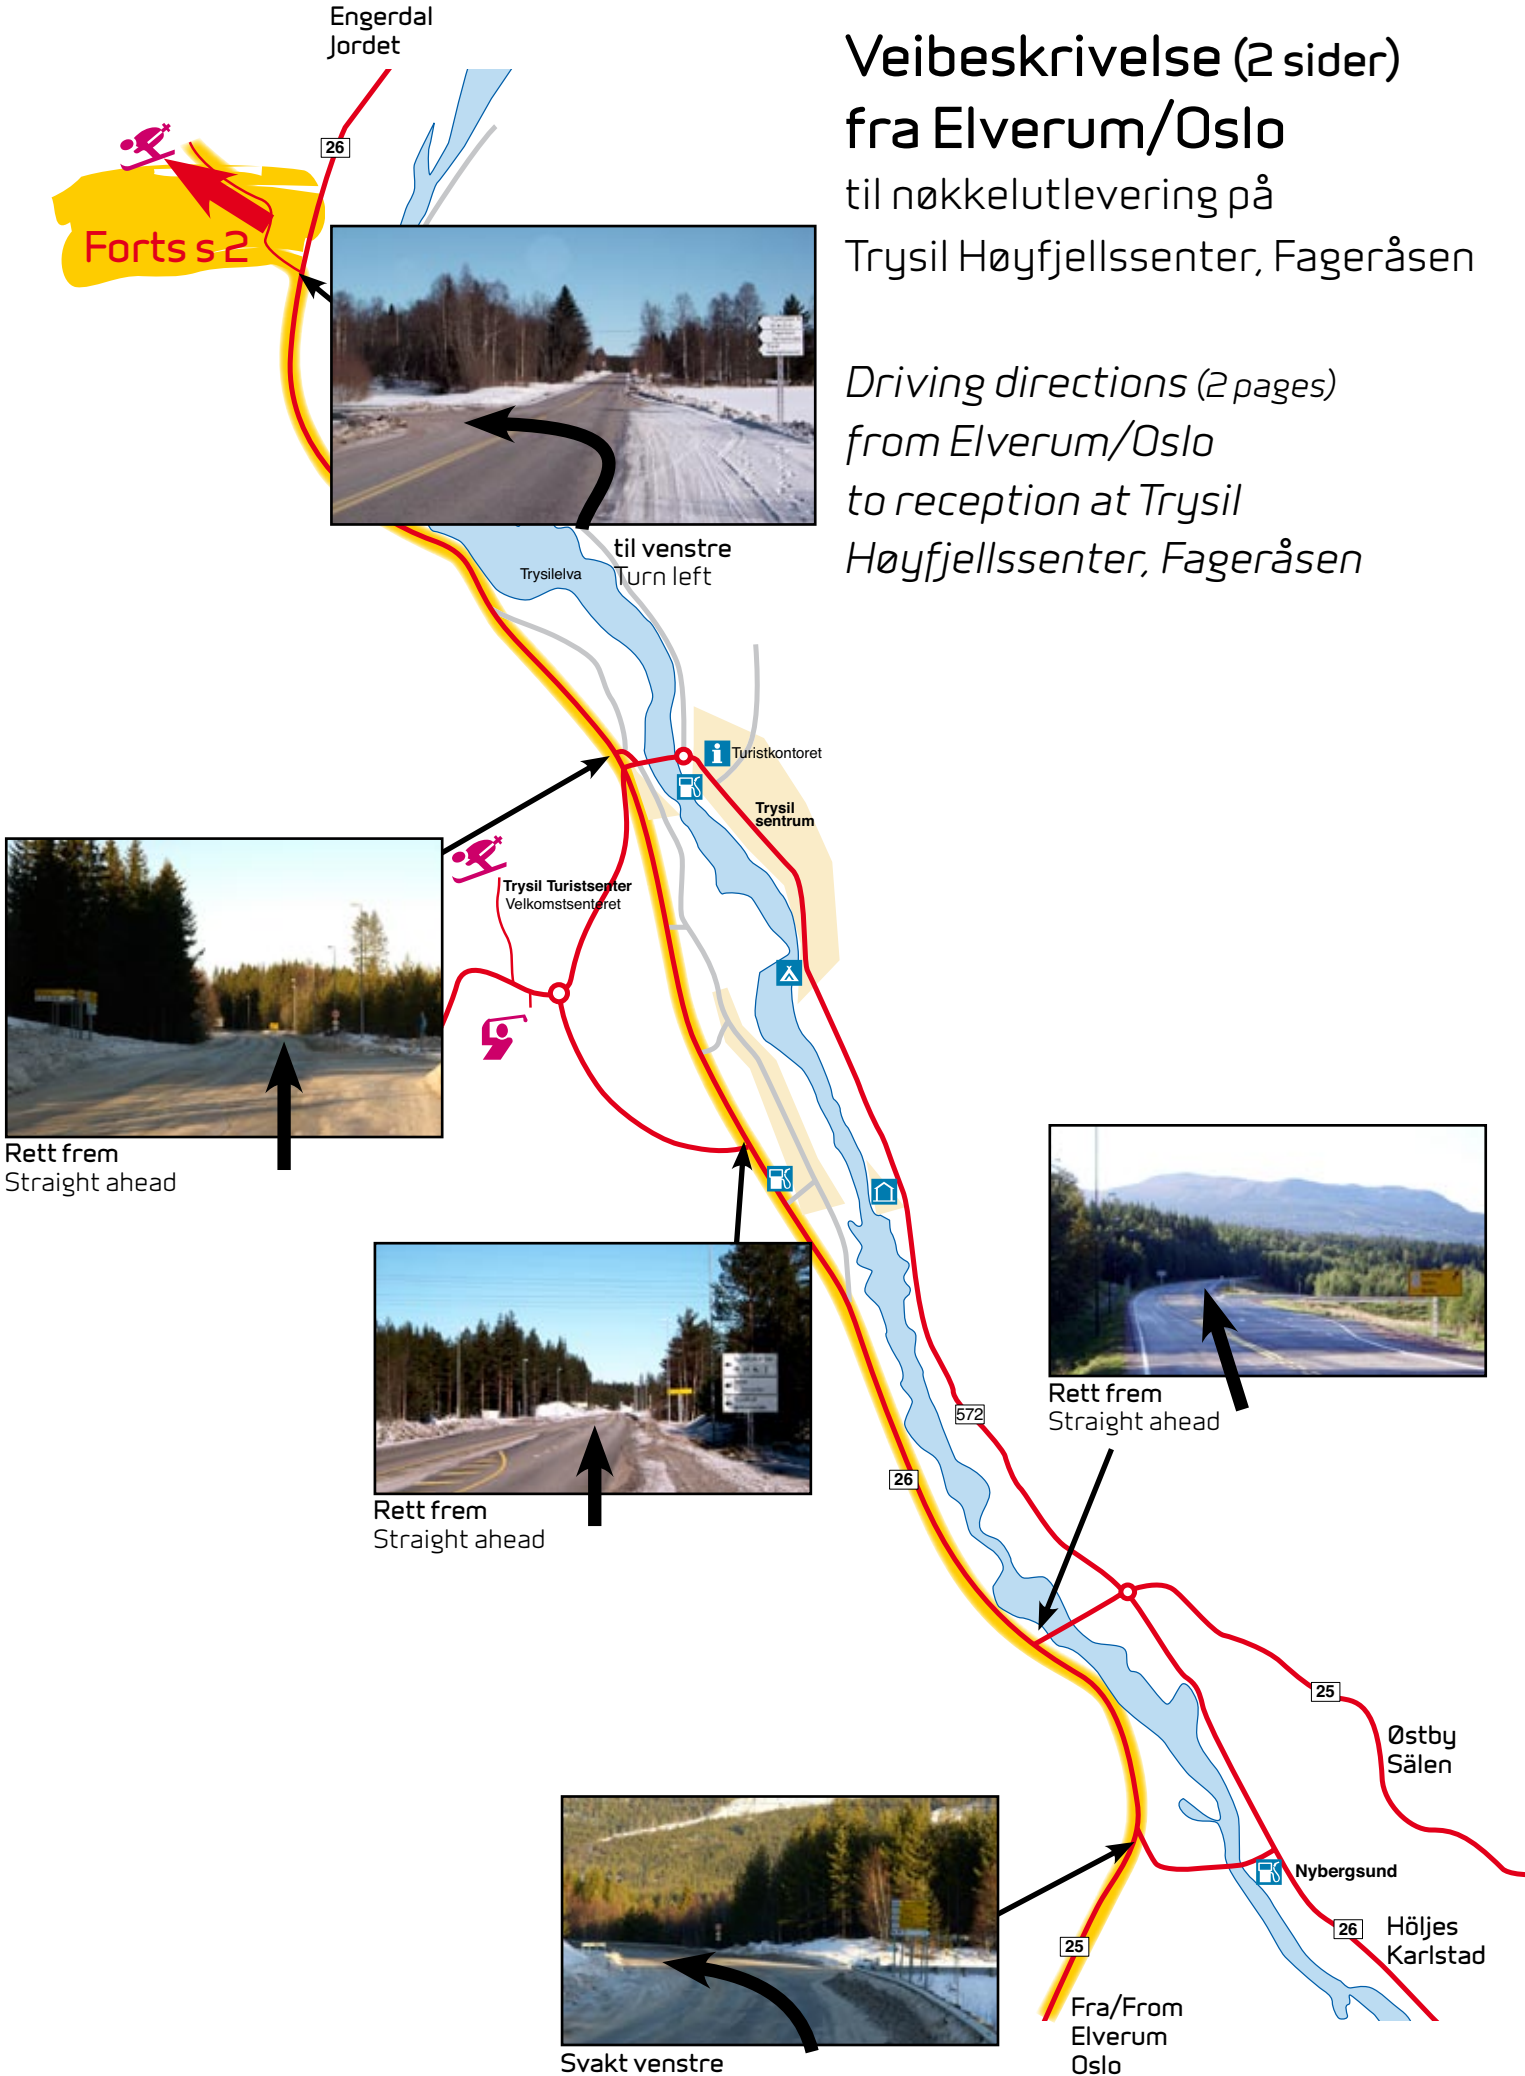

Veibeskrivelse (2 sider) fra Elverum/Oslo til nøkkelutlevering på Trysil Høyfjellssenter, Fageråsen

*Driving directions (2 pages)
from Elverum/Oslo
to reception at Trysil
Høyfjellssenter, Fageråsen*

Veibeskrivelse til
nøkkelutlevering på
Trysil Høyfjellssenter,
Fageråsen

*Driving directions to
reception at Trysil
Høyfjellssenter, Fageråsen*

Til venstre
Turn left

Til venstre
Turn left

Til venstre fra rv 26
Turn left from rv 26

Trysil
sentrum
Elverum

Jordet
Engerdal