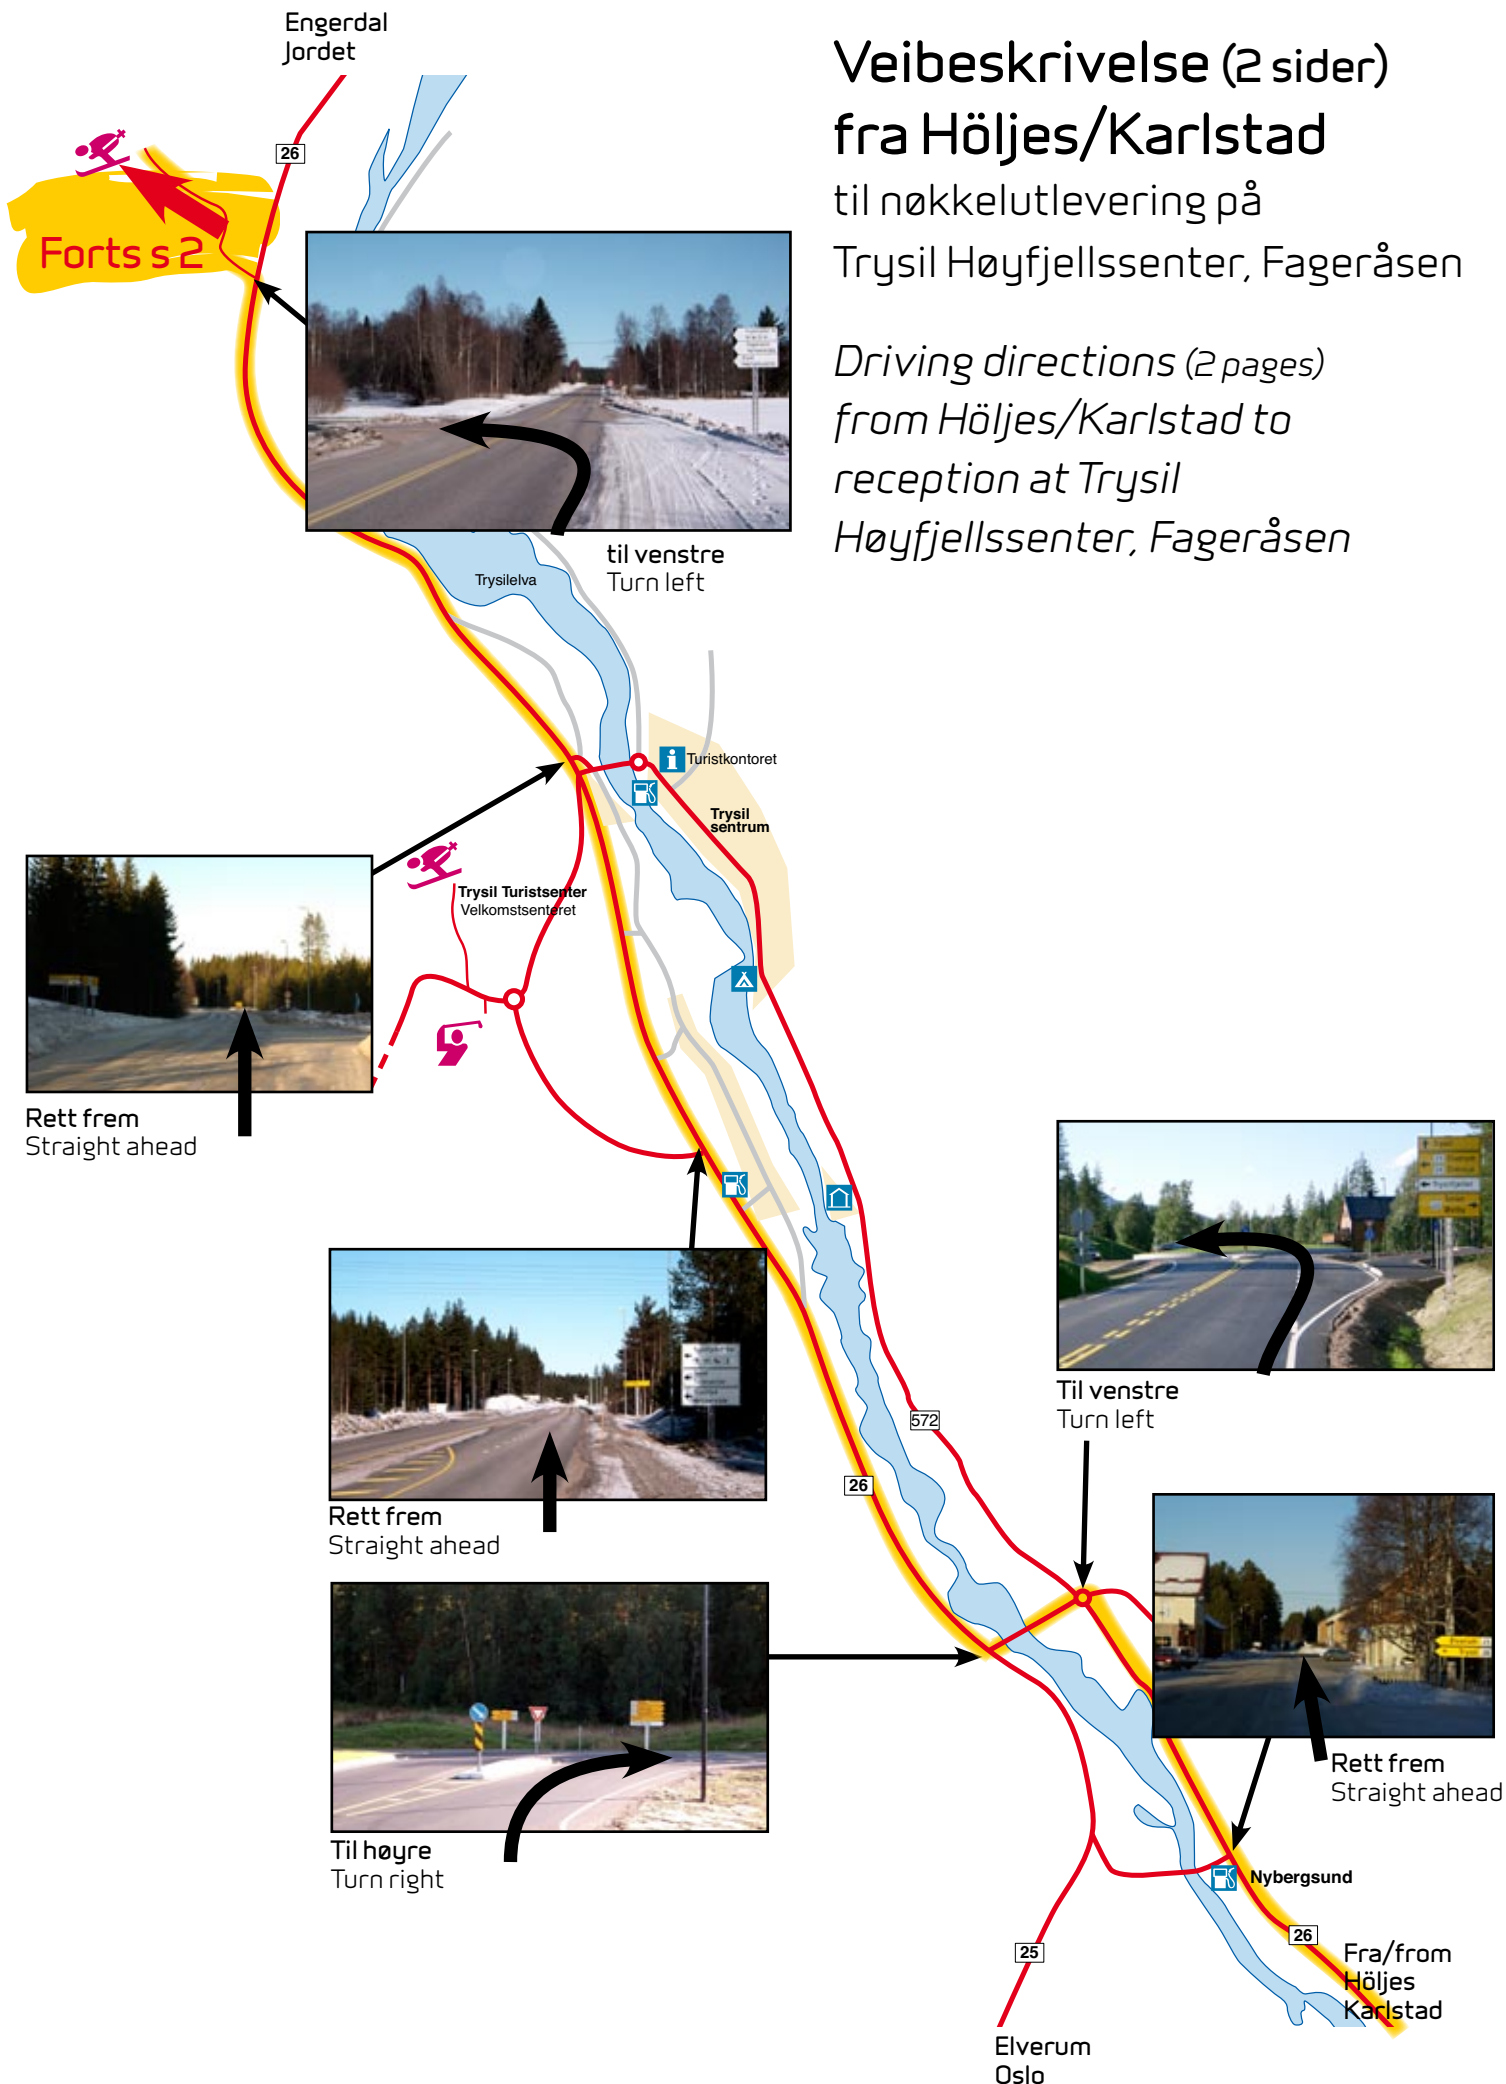

Veibeskrivelse (2 sider) fra Höljes/Karlstad til nøkkelutlevering på Trysil Høyfjellssenter, Fageråsen

*Driving directions (2 pages)
from Höljes/Karlstad
to reception at Trysil
Høyfjellssenter, Fageråsen*

Forts s 2

Engerdal
Jordet

26

til venstre
Turn left

Trysilelva

Turistkontoret

Trysil sentrum

Trysil Turistsenter
Velkomstsenteret

Rett frem
Straight ahead

Rett frem
Straight ahead

Til venstre
Turn left

572

26

Til høyre
Turn right

Rett frem
Straight ahead

Nybergsund

25

Elverum
Oslo

Fra/from
Höljes
Karlstad

Veibeskrivelse til
nøkkelutlevering på
Trysil Høyfjellssenter,
Fageråsen

Driving directions to
reception at Trysil
Høyfjellssenter, Fageråsen

Trysil
sentrum
Elverum