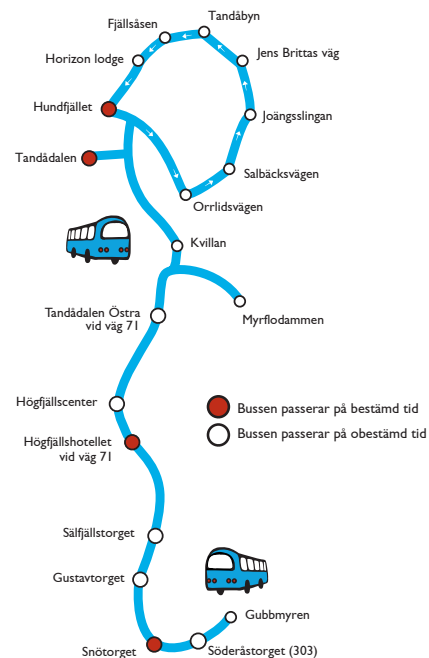

Busškarta

BUS MAP - BUSS KORT

Ditt SkiPass gäller som biljett.

Sälen