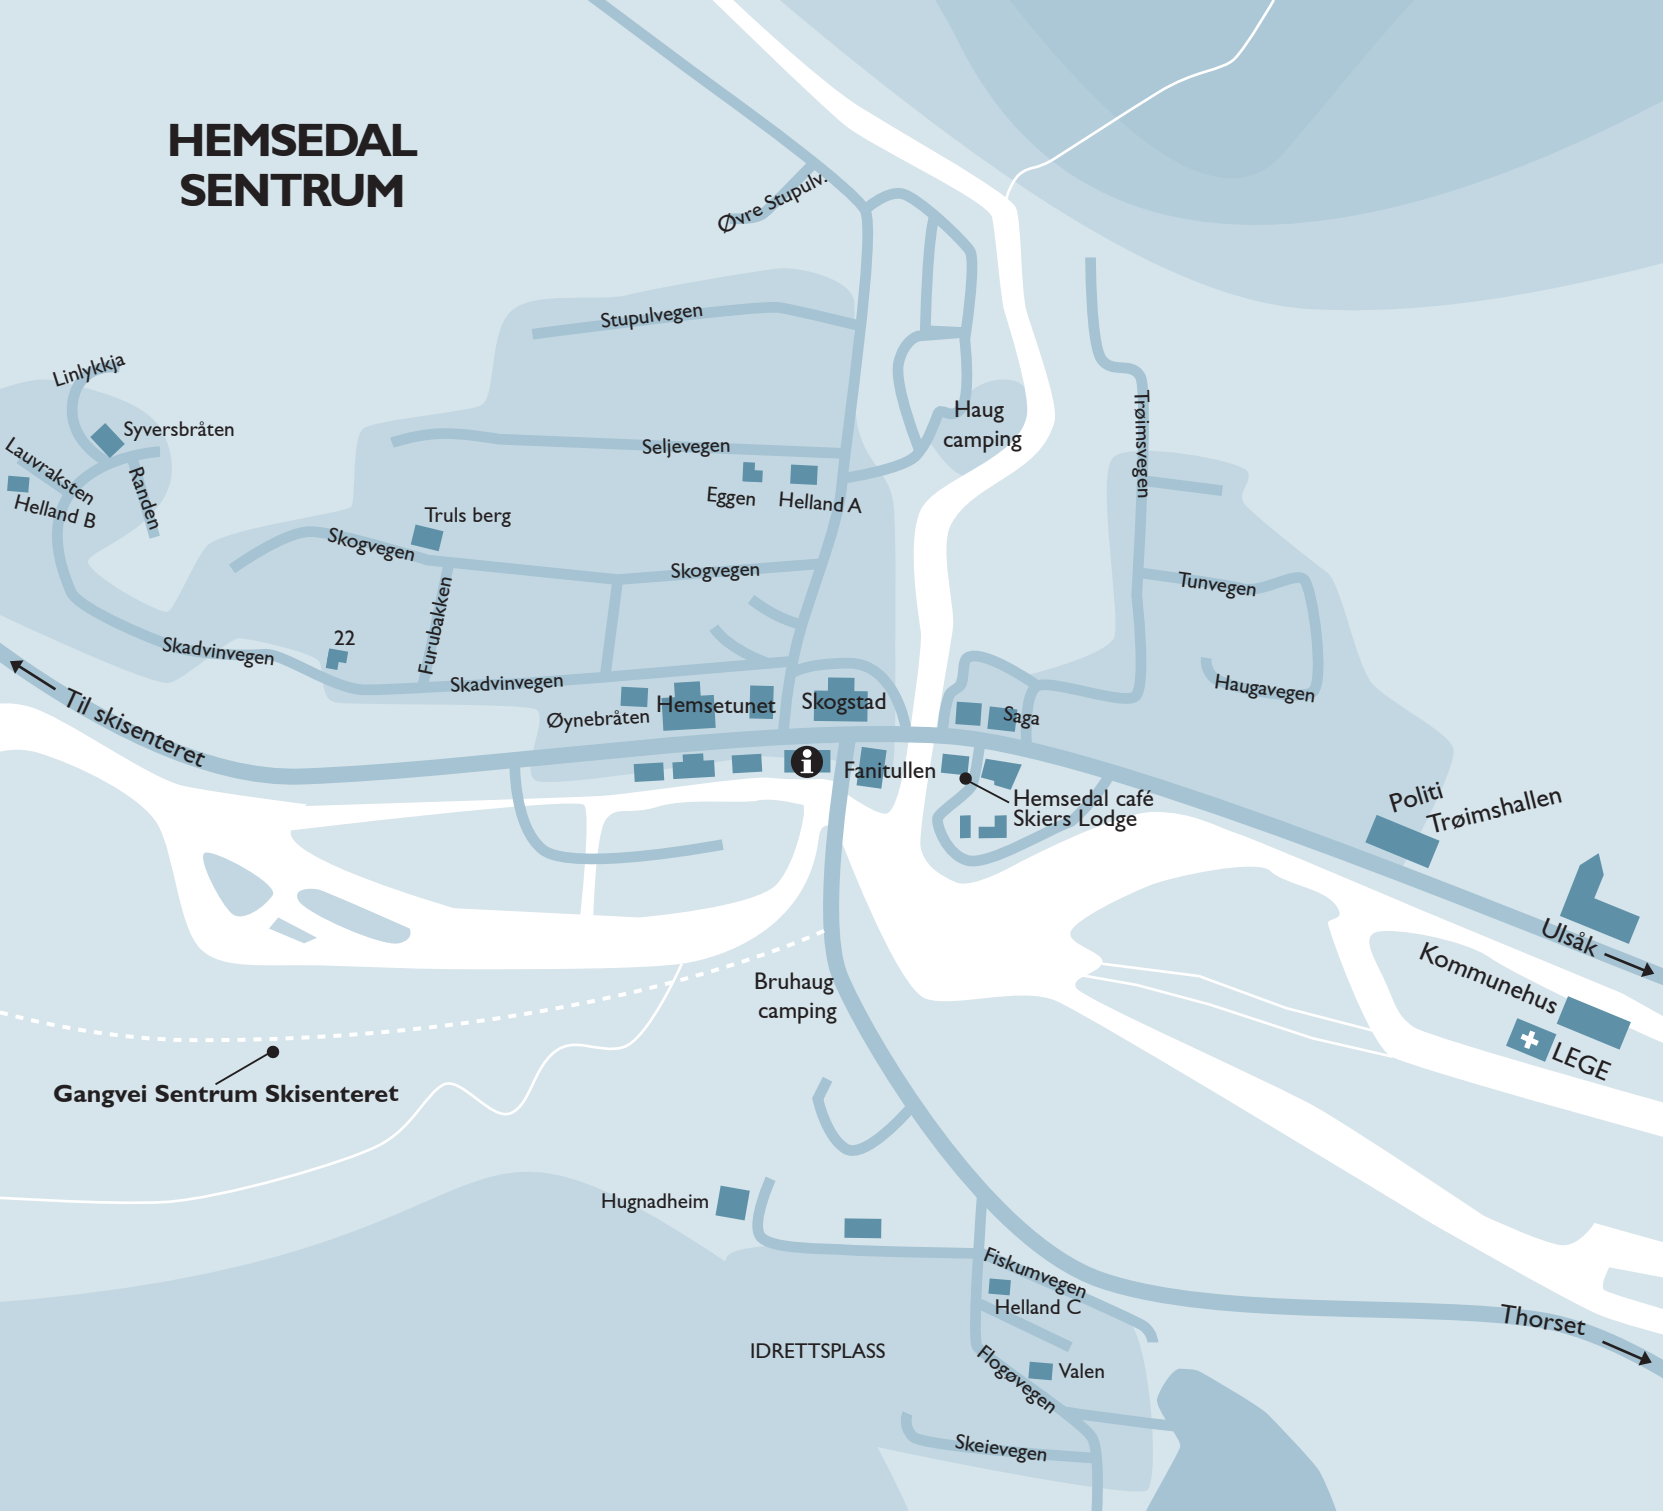

HEMSEDAL SENTRUM

Øvre Stupulv.

Stupulvegen

Haug camping

Seljevegen

Eggen

Helland A

Truls berg

Skogvegen

Skogvegen

Trøimsvegen

Tunvegen

Haugavegen

Skadvinvegen

22

Furubakken

Skadvinvegen

Øynebråten

Hemsetunet

Skogstad

Saga

Fanitullen

Hemsedal café
Skiers Lodge

Politi

Trøimshallen

Ulsåk

Kommunehus

LEGE

Bruhaug
camping

Gangvei Sentrum
Skisenteret

Hugnadheim

IDRETTSPLOSS

Fiskumvegen

Helland C

Valen

Flogøvegen

Skeievegen

Thorset