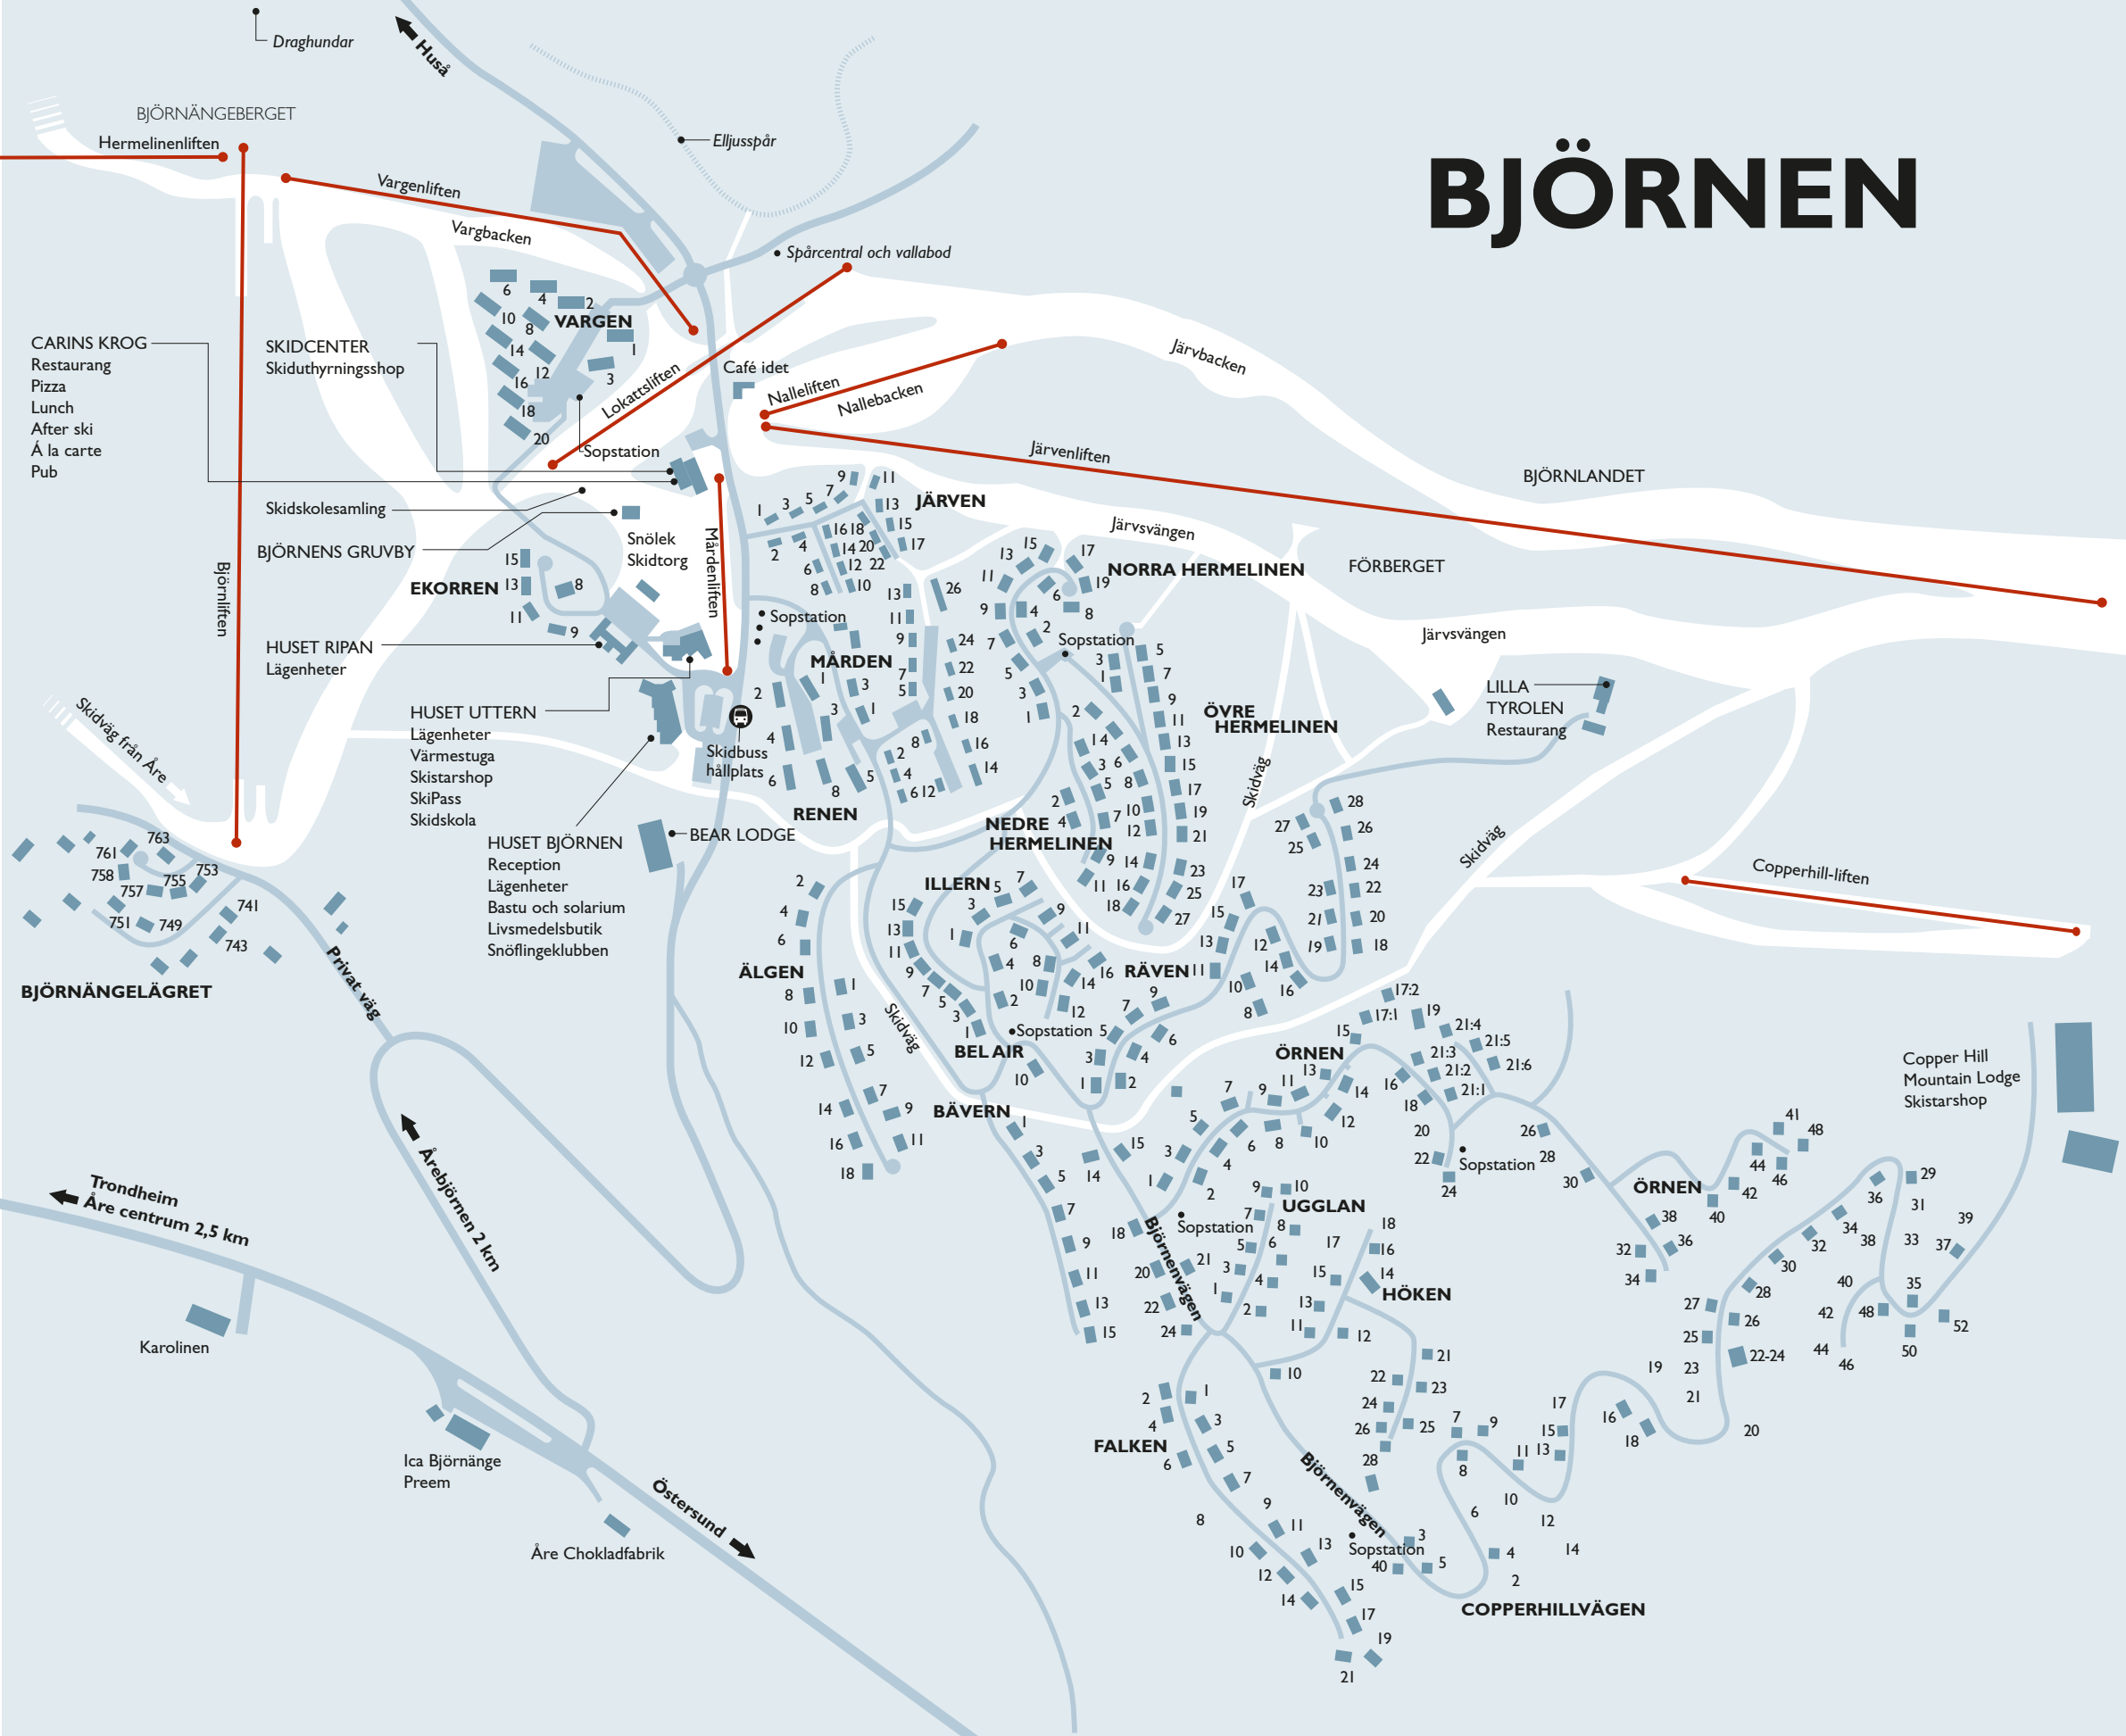

BJÖRNEN

BJÖRNÄNGEBERGET

CARINS KROG
Restaurang
Pizza
Lunch
After ski
À la carte
Pub

BJÖRNÄNGELÅGRET

Trondheim
Åre centrum 2,5 km

Karolinen

Ica Björnänge
Preem

Åre Chokladfabrik

Östersund

Draghundar

Huså

SKIDCENTER
Skiduthyrningsshop

SKIDSKOLESAMLING

BJÖRNENS GRUVBY

HUSET RIPAN
Lägenheter

HUSET UTTERN
Lägenheter
Värmestuga
Skistarshop
SkiPass
Skidskola

BEAR LODGE

Snölek
Skidtorg

Spårcentral och vallabod

Café idet

Skidbuss
hållplats

Elljusspår

Skidväg från Åre

Privat väg

Årebjörnen 2 km

Östersund

VARGEN

JÄRVEN

MÅRDEN

REGEN

ÄLGEN

BELAIR

BÄVERN

UGGLAN

FALKEN

HÖKEN

COPPERHILLVÄGEN

VARGBACKEN

JÄRVSVÄNGAN

NORRA HERMELINEN

NEDRE HERMELINEN

ILLERN

RÄVEN

ÖVRE HERMELINEN

ÖRNEN

ÖRNEN

ÖRNEN

ÖRNEN

ÖRNEN

ÖRNEN

NALLEBACKEN

JÄRVBACKEN

FÖRBERGET

JÄRVSVÄNGAN

LILLA TYROLEN
Restaurang

Skidväg

Skidväg

Skidväg

Skidväg

Skidväg

Skidväg

Skidväg

Skidväg

JÄRVSVÄNGAN

FÖRBERGET

JÄRVSVÄNGAN

Skidväg

Skidväg

Skidväg

Skidväg

Skidväg

Skidväg

Skidväg

Skidväg

Skidväg

Skidväg

JÄRVSVÄNGAN

FÖRBERGET

JÄRVSVÄNGAN

Skidväg

Skidväg

Skidväg

Skidväg

Skidväg

Skidväg

Skidväg

Skidväg

Skidväg

Skidväg

JÄRVSVÄNGAN

FÖRBERGET

JÄRVSVÄNGAN

Skidväg

Skidväg

Skidväg

Skidväg

Skidväg

Skidväg

Skidväg

Skidväg

Skidväg

Skidväg

JÄRVSVÄNGAN

FÖRBERGET

JÄRVSVÄNGAN

Skidväg

Skidväg

Skidväg

Skidväg

Skidväg

Skidväg

Skidväg

Skidväg

Skidväg

Skidväg

JÄRVSVÄNGAN

FÖRBERGET

JÄRVSVÄNGAN

Skidväg

Skidväg

Skidväg

Skidväg

Skidväg

Skidväg

Skidväg

Skidväg

Skidväg

Skidväg

Copper Hill
Mountain Lodge
Skistarshop